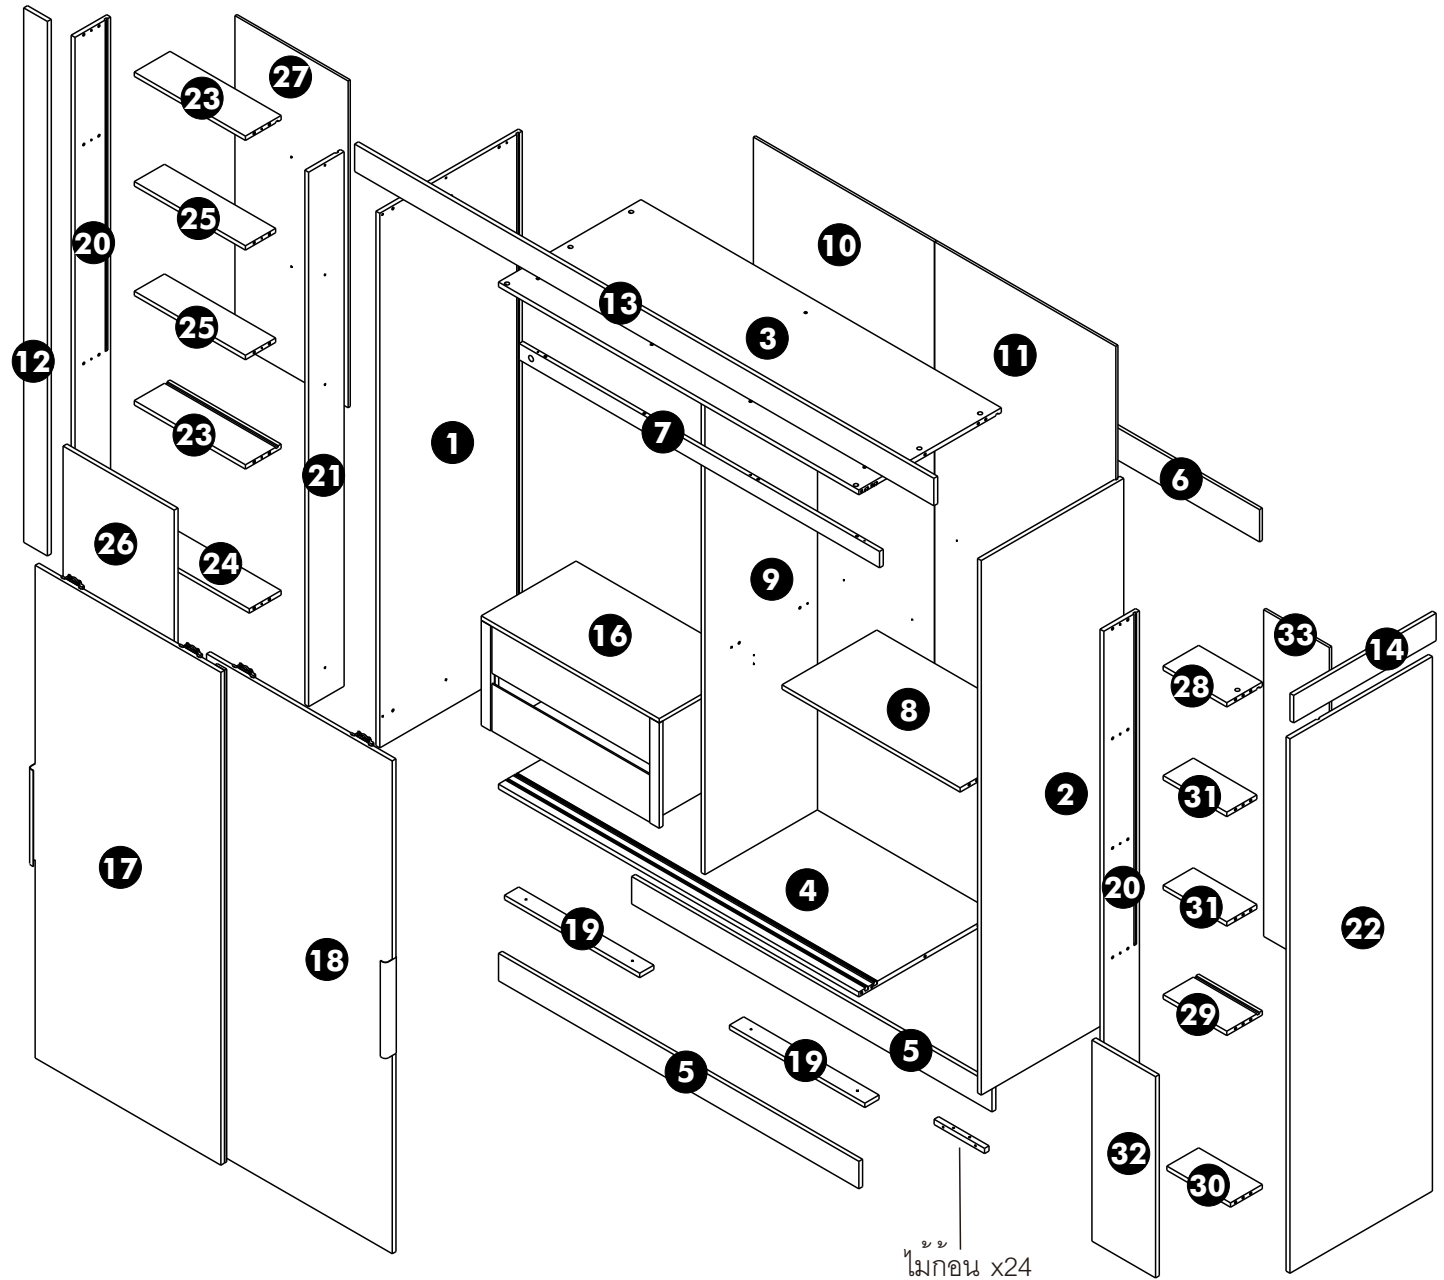

PJ.REFERENCE เกษตร

ตู้เสื้อผ้า (N102L)

ไม้กอน x24