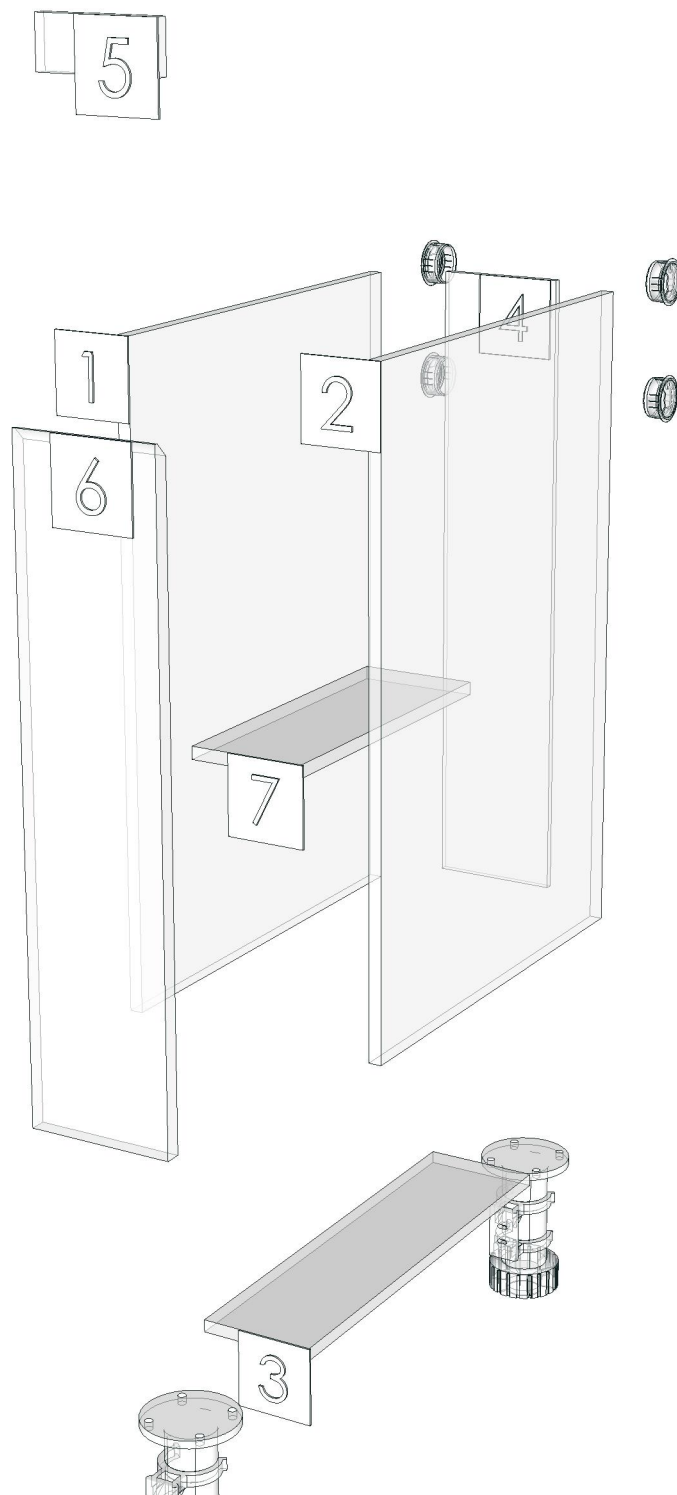

Model	-		
Creator	CHALEAMPHON	.BCP Name	INDEX_C3D_KITCHEN2
Reviewer		Order	H002022
Approves		Date	24/09/2025