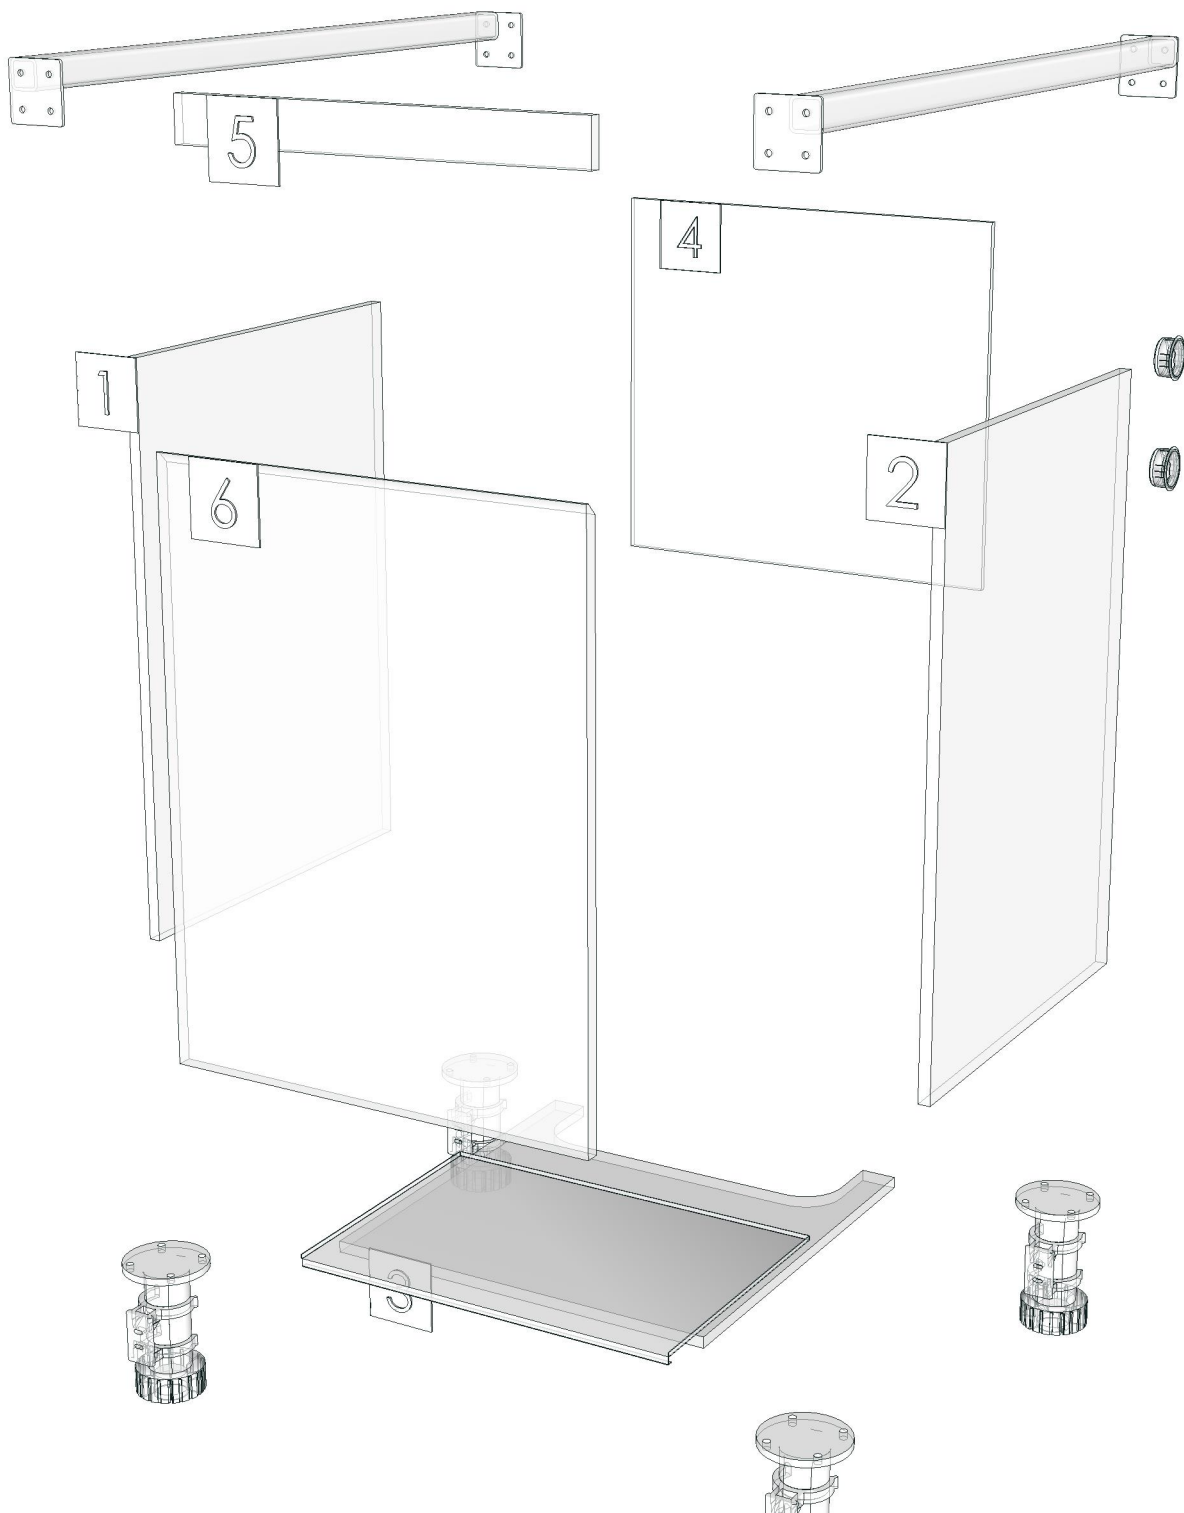

LIFE_ST22_DBS60L(GR)-600X570X813

Colour

20.03=ML.AJ9_WOODRIFT
05.01=ML WHITE VM1012 18/18

Edge

01.156=1 ASHLADIC _ AJ9
01.47=1 WHITE

K101L-160169700
K104L-160169708
K106L-160169719
K102L-160175693

Model	-		
Creator	CHALEAMPHON	.BCP Name	INDEX_C3D_KITCHEN2
Reviewer		Order	H002029
Approves		Date	26/09/2025