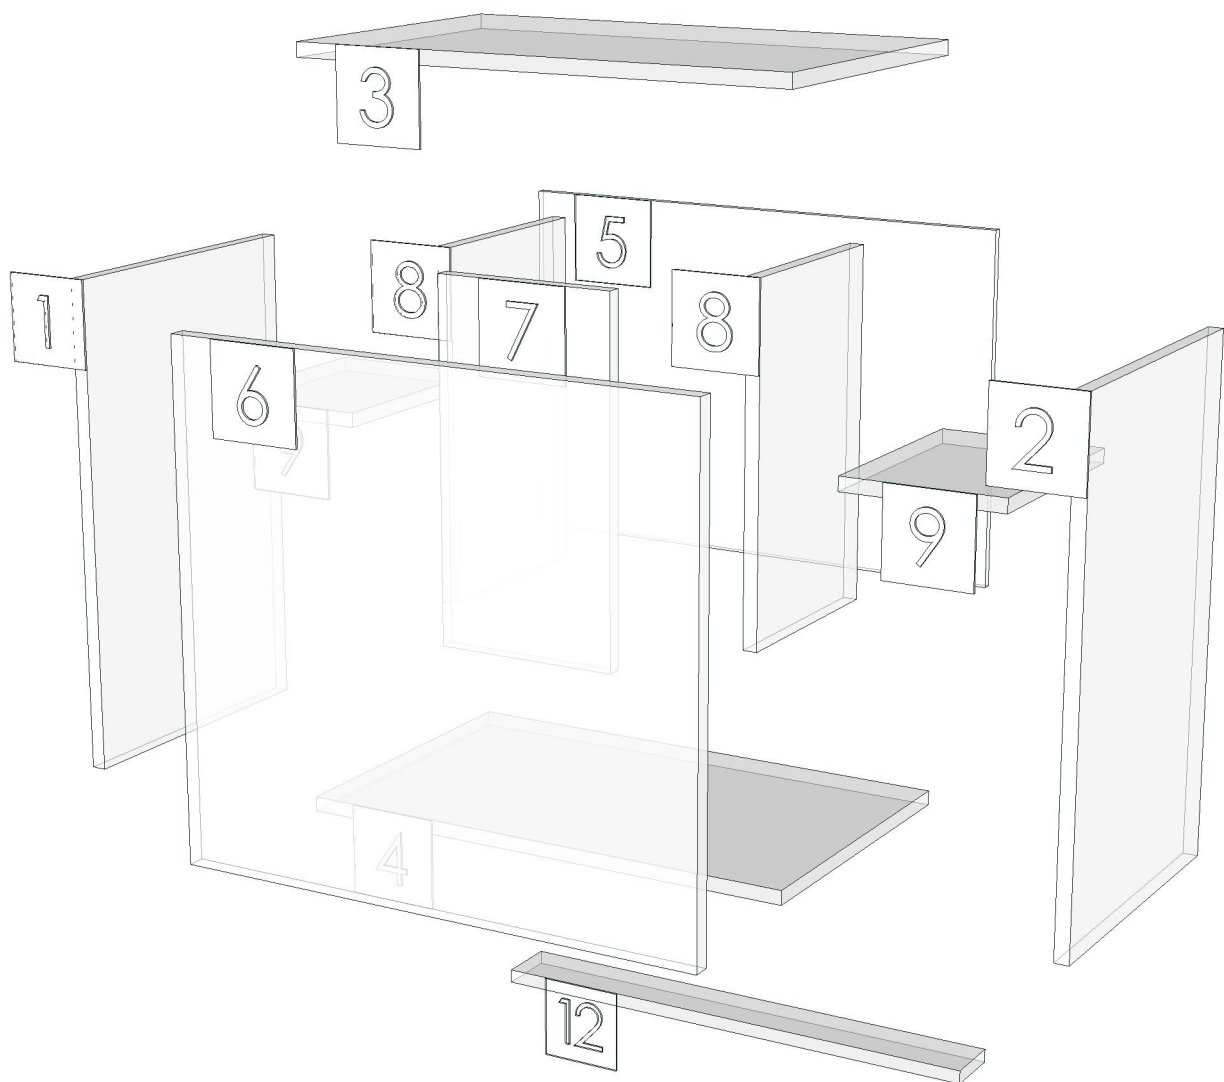

Model	-		
Creator	CHALEAMPHON	.BCP Name	INDEX_C3D_KITCHEN2
Reviewer		Order	H002033
Approves		Date	06/10/2025