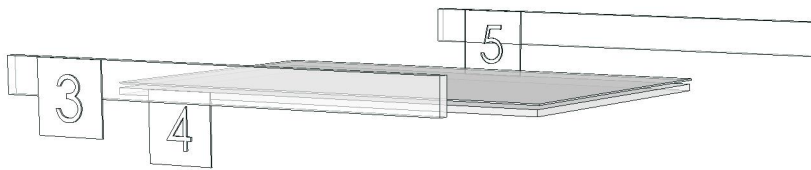

### **Edge**

01.156=1 ASHLADIC \_ AJ9  
01.47=1 WHITE

K104L-160169708

K106L-160169719

K102L-160175693

<b>Model</b>	-		
<b>Creator</b>	CHALEAMPON	<b>.BCP Name</b>	INDEX_C3D_KITCHEN2
<b>Reviewer</b>		<b>Order</b>	H002026
<b>Approves</b>		<b>Date</b>	24/09/2025