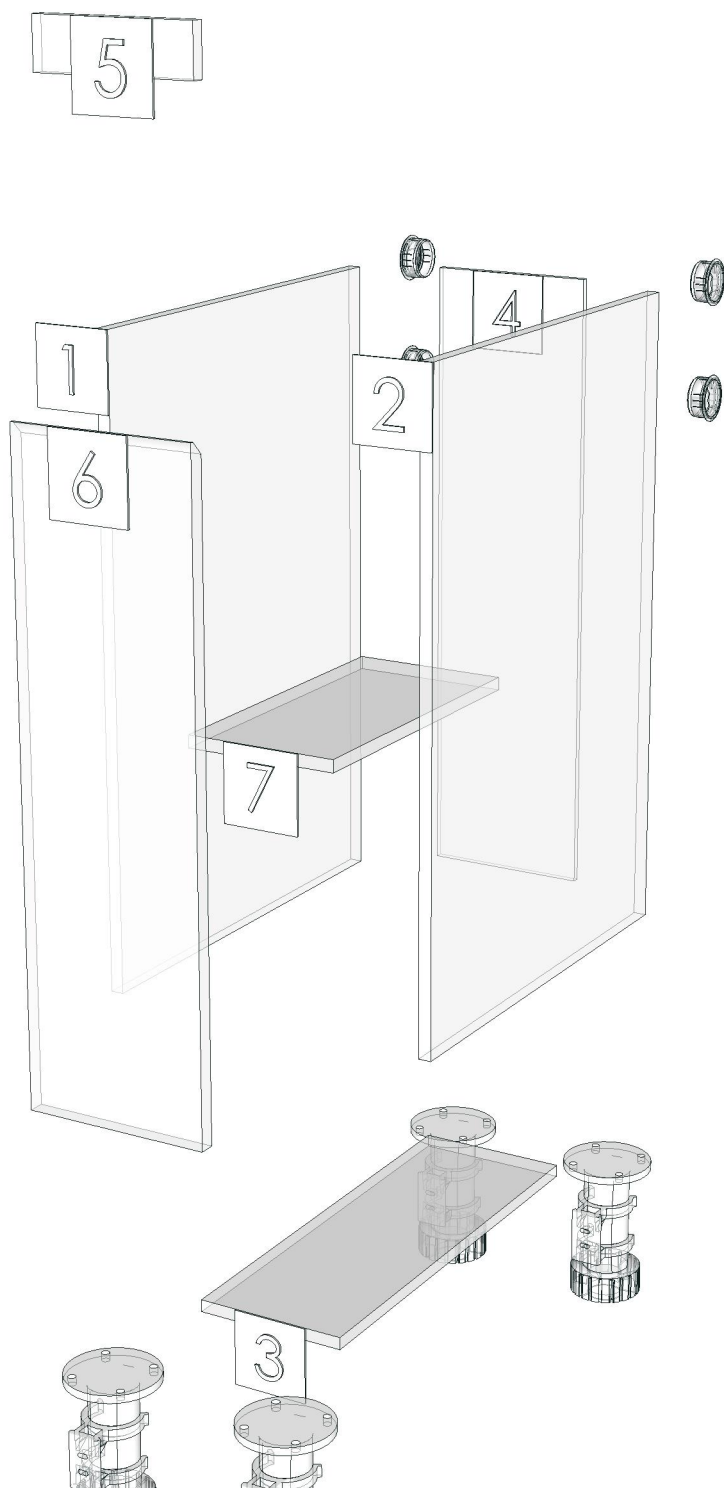

Model	-		
Creator	CHALEAMPHON	.BCP Name	INDEX_C3D_KITCHEN2
Reviewer		Order	H002023
Approves		Date	24/09/2025