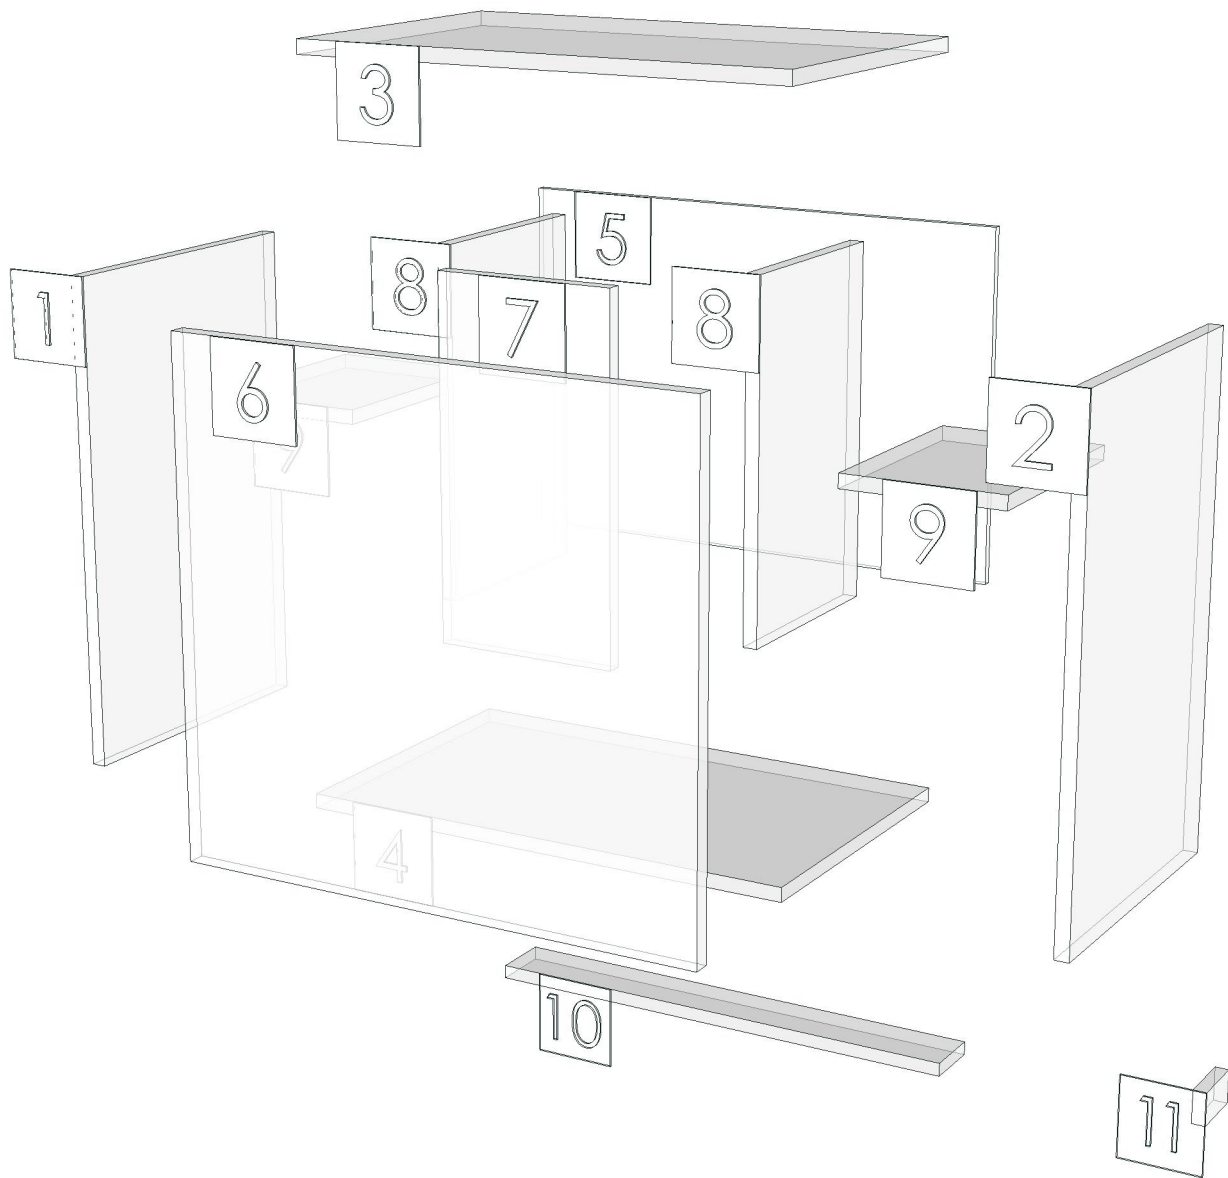

Edge

01.156=1 ASHLADIC _ AJ9
01.47=1 WHITE

K100L-160169692
K101L-160169700
K106L-160169719
K102L-160175693
K108L-160175742

Model	-		
Creator	CHALEAMPON	.BCP Name	INDEX_C3D_KITCHEN2
Reviewer		Order	H002034
Approves		Date	06/10/2025