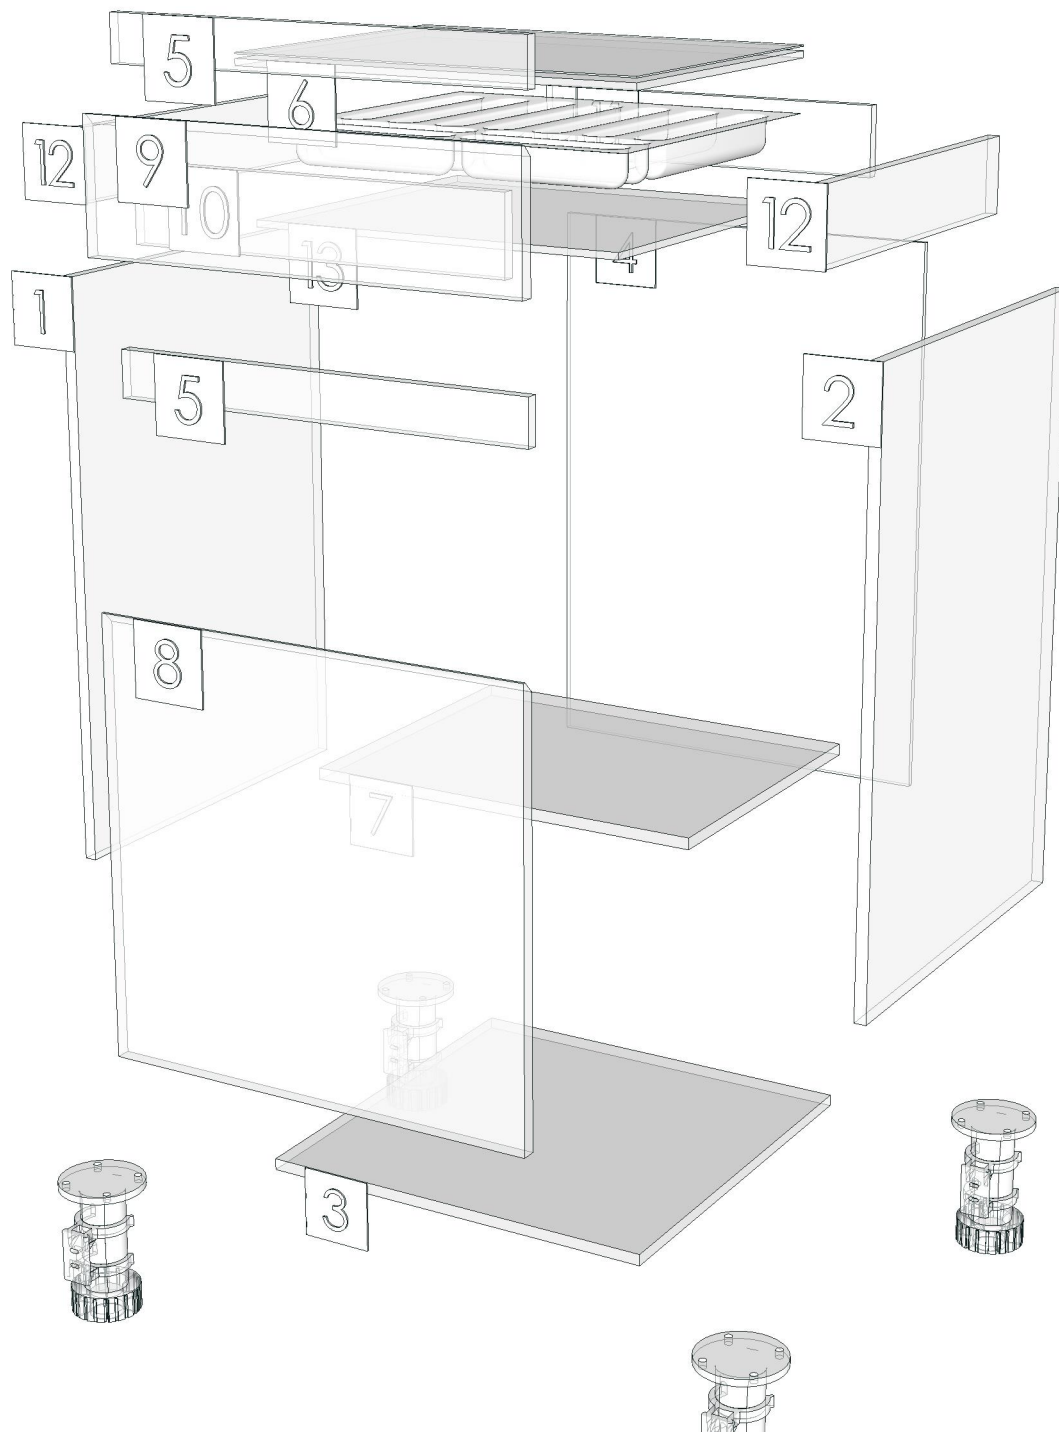

Model	-		
Creator	CHALEAMPHON	.BCP Name	INDEX_C3D_KITCHEN2
Reviewer		Order	H002024
Approves		Date	24/09/2025