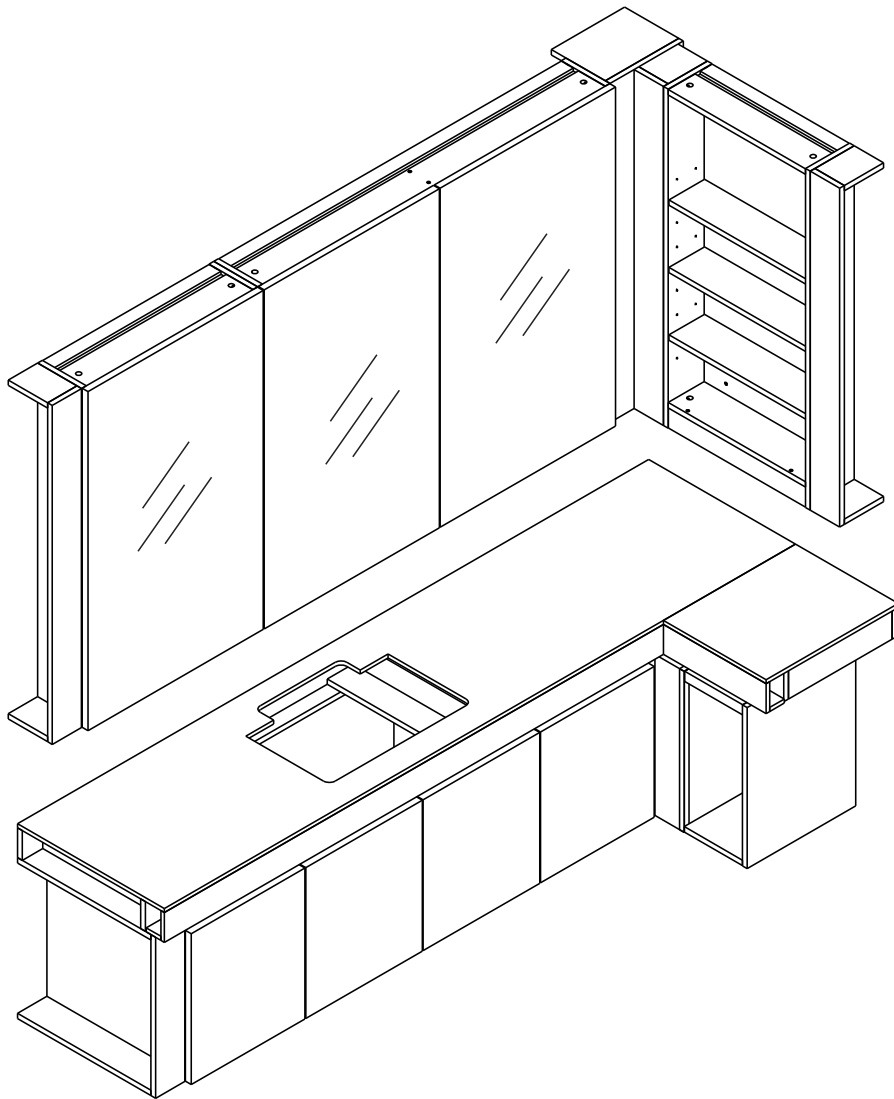

PJ-IVORY-CM

ตู้ห้องน้ำ (N615)

ไม้ก๊อน x21