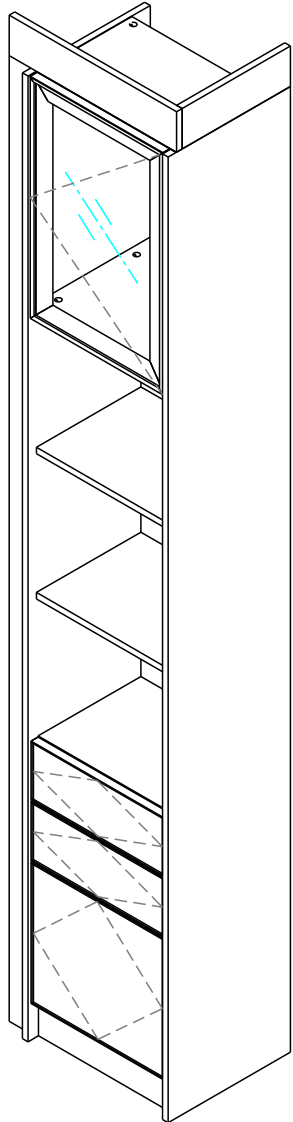

# PJ.The Ivory Condo เชียงใหม่

ตู้สูง (N201L)

ประกอบรางขีดหน้าลิ้นชัก

1

2