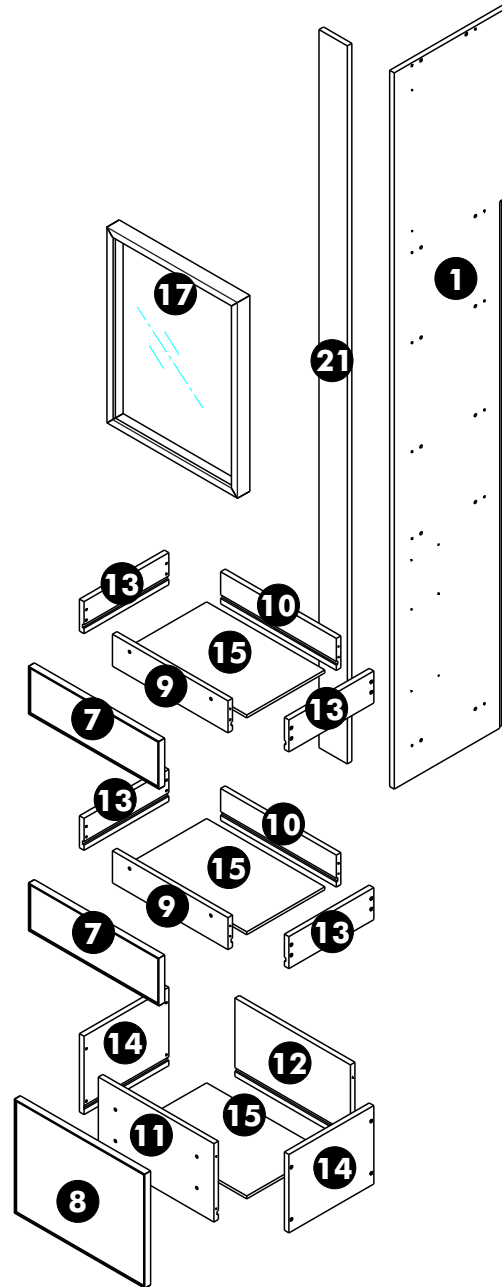

# PJ.The Ivory Condo เชียงใหม่

ตู้สูง (N201L)

ประกอบรางขีดหน้าลิ้นชัก

1

2