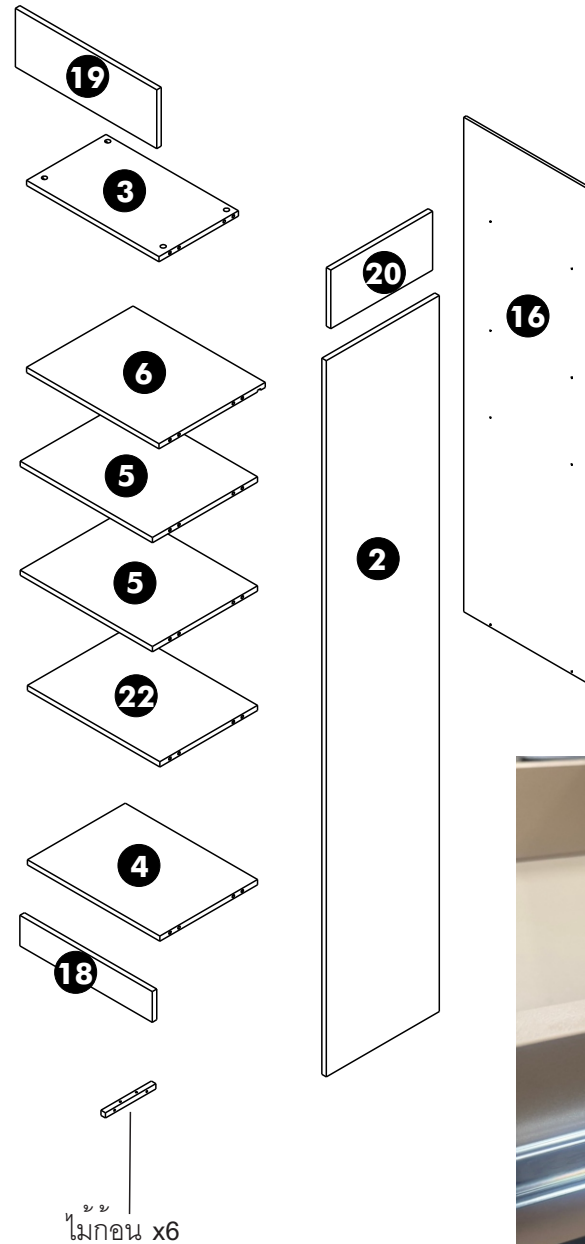

# PJ.The Ivory Condo เชียงใหม่

ตู้สูง (N201L)

ประกอบรางขีดหน้าลิ้นชัก

1

2