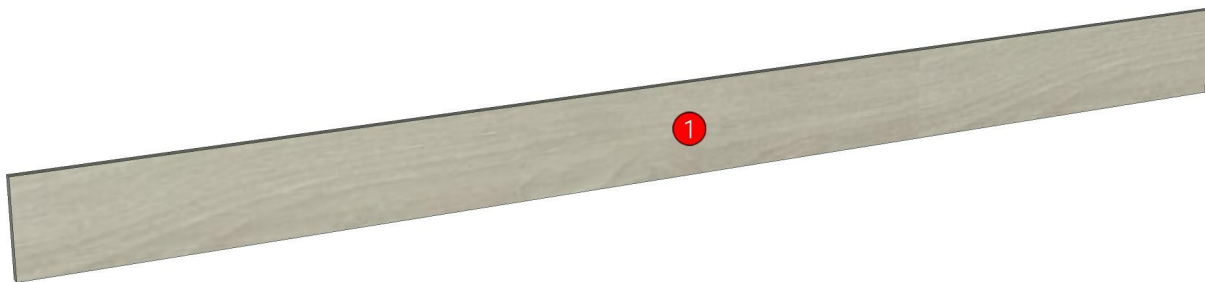

CO_RM9_DPLT_1415-1415X9X100

Colour

20.39=ML WARM ROVERE AJ1 (WOOD VENEER)

Edge

01.257=1 AJ1

K12R-160160034

K51L-160163751

K28L-160169490