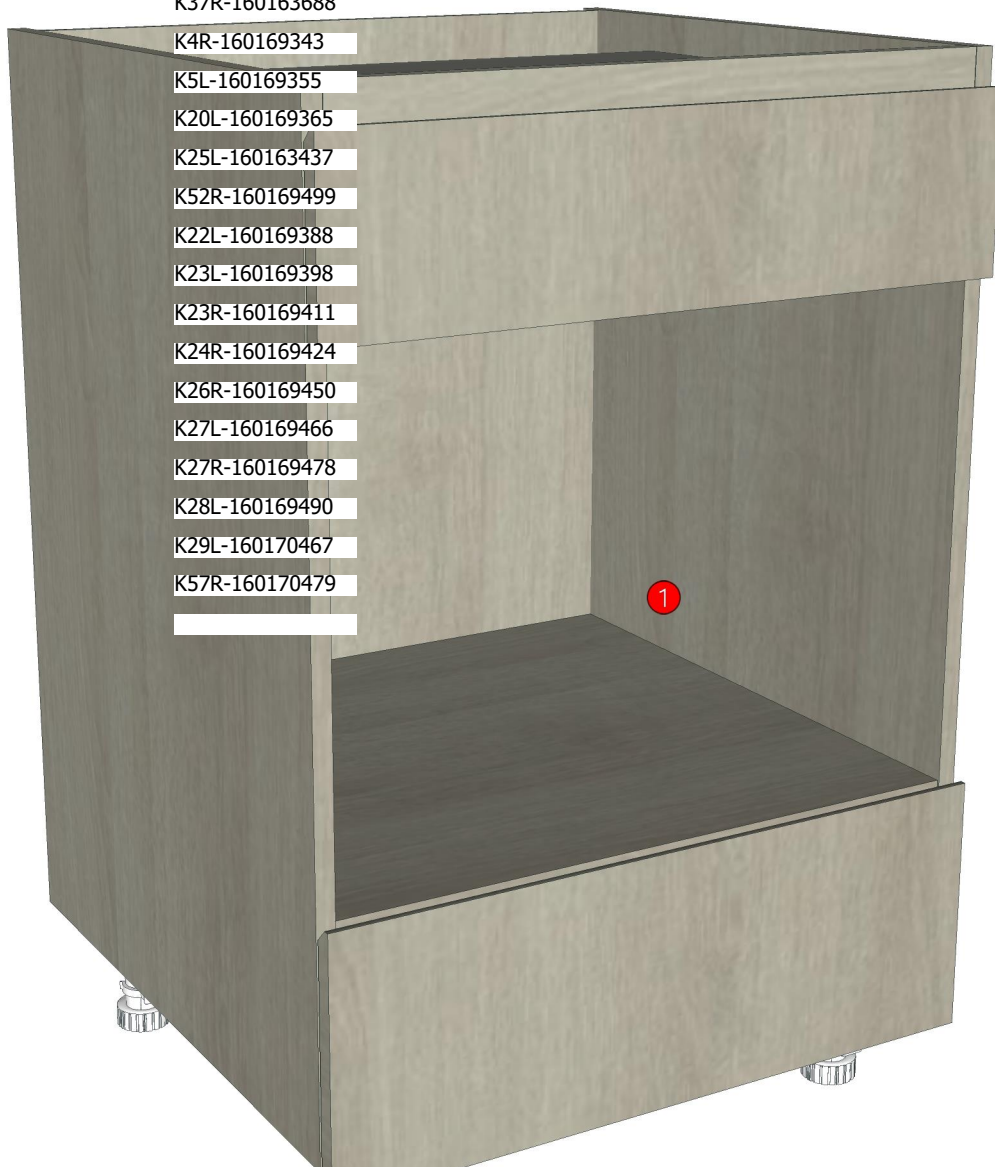

K1L-160159960
K1R-160159968
K7R-160159986
K9L-160159996
K10L-160160007
K11R-160160021
K12R-160160034
K13-160160046
K14L-160160062
K18L-160160095
K41L-160160107
K43R-160160120
K45L-160160128
K45R-160160136
K46L-160160144
K47L-160160154
K47R-160160164
K42R-160163061
K49R-160163076
K50L-160163093
K30L-160163598
K33R-160163623
K34L-160163640
K35R-160163664
K38L-160163700
K39L-160163713
K51L-160163751
K53R-160163774
K54L-160163786
K55R-160163795

K56R-160166129
K36R-160163675
K40R-160163724
K48R-160163741
K37R-160163688
K4R-160169343
K5L-160169355
K20L-160169365
K25L-160163437
K52R-160169499
K22L-160169388
K23L-160169398
K23R-160169411
K24R-160169424
K26R-160169450
K27L-160169466
K27R-160169478
K28L-160169490
K29L-160170467
K57R-160170479