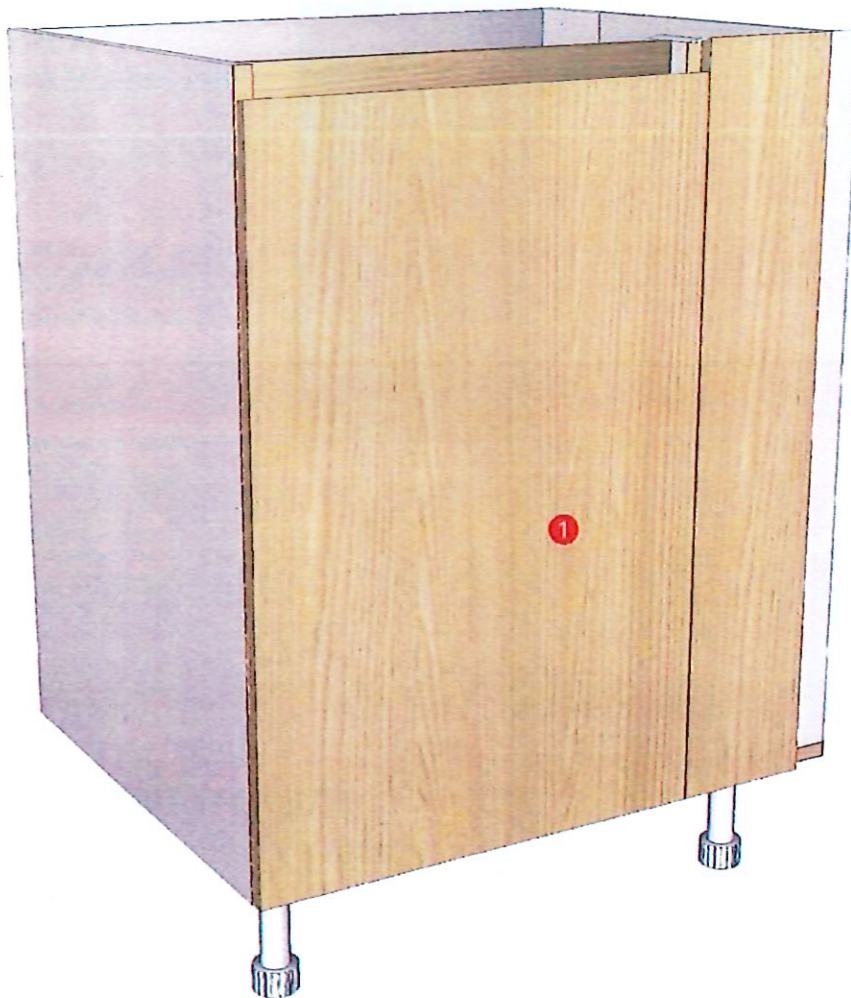

**Edge**

01.47 1 WHITE \_

01.421 1 NATURAL ASH (DA56-11001-M0) \_

-

-

-

**R&D REVIEW**

- DWG.Customer
  - Work Report
  - Function
  - สินค้าตรงตัวอย่าง
- ผู้ตรวจสอบ *P. SAWAI*  
*10, 9, 2025*