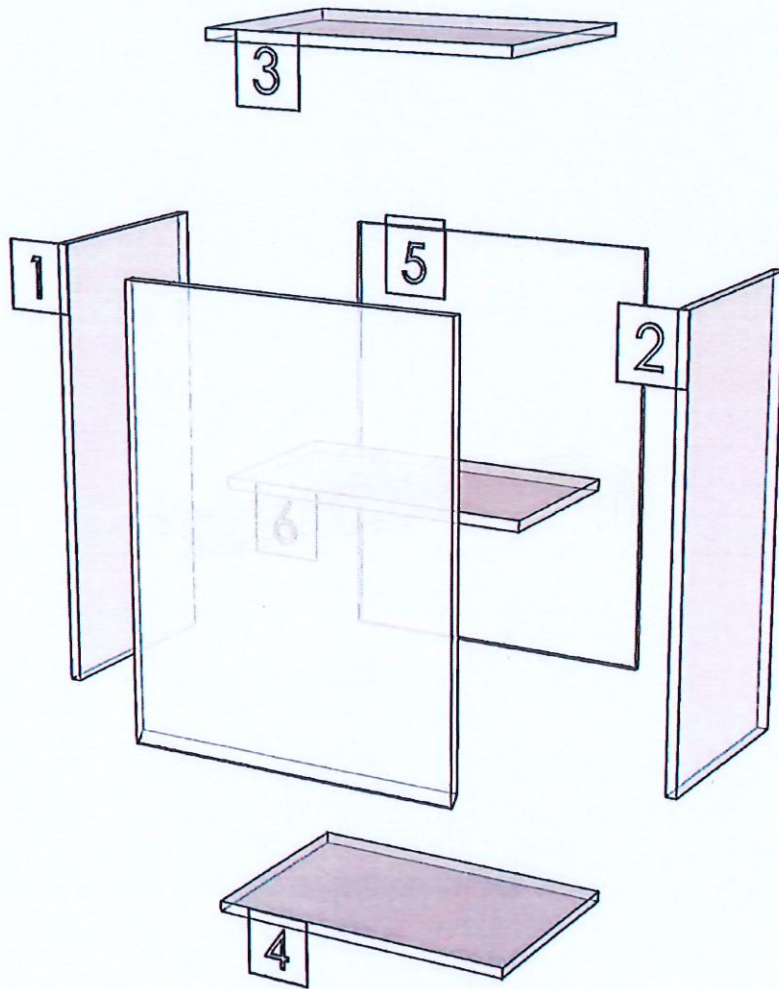

**R&D REVIEW**

- DWG.Customer
  - Work Report
  - Function
  - สินค้าตรงตัวอย่าง
- ผู้กบทาน P.SAWA  
9, 9, 2025

PRODUCT SIZE DRAWING :W500 X D300 X H640

<b>Model</b>	-ESCENT_PK2_DL50R		
<b>Creator</b>		<b>.BCP Name</b>	INDEX_C3D_KITCHEN2
<b>Reviewer</b>		<b>Order</b>	I004408
<b>Approves</b>	พ.สาวิตรี	<b>Date</b>	