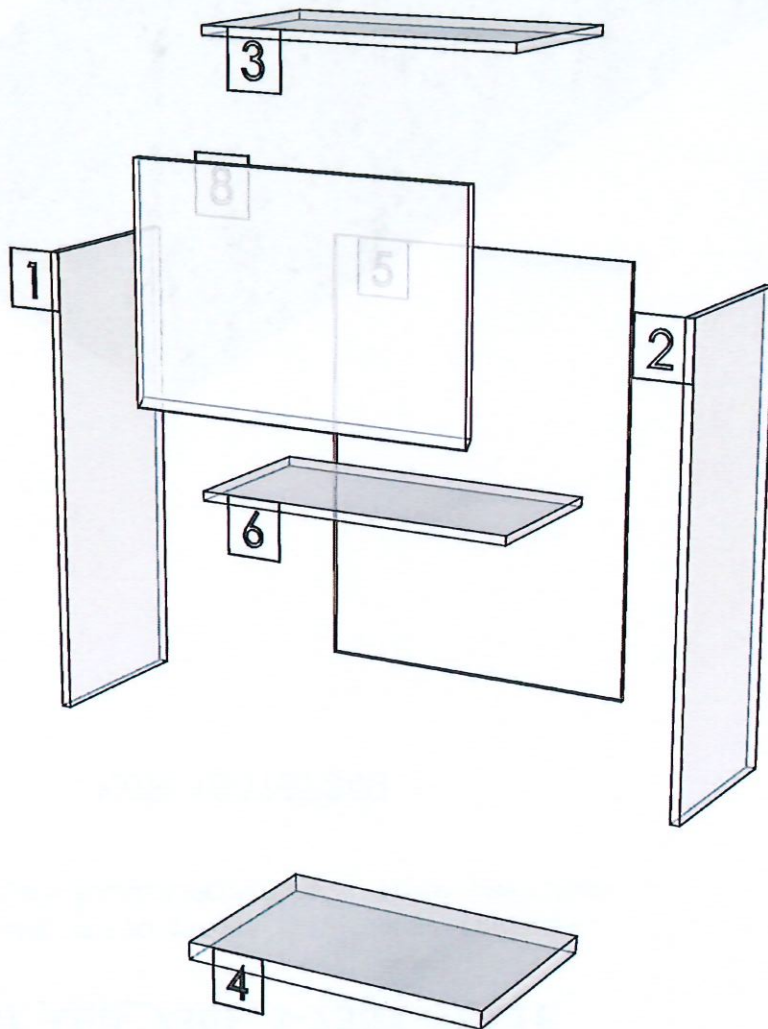

DWG.Customer

Work Report

Function

สินค้าตรงตัวอย่าง

ผู้ควบคุม P. SAWAI

11, 9, 25

PRODUCT SIZE DRAWING :W600 X D350 X H800

<b>Model</b>	-ESCENT_PK2_DLMV60L		
<b>Creator</b>		<b>.BCP Name</b>	INDEX_C3D_KITCHEN2
<b>Reviewer</b>		<b>Order</b>	I004368
<b>Approves</b>	P. SAWAI	<b>Date</b>	