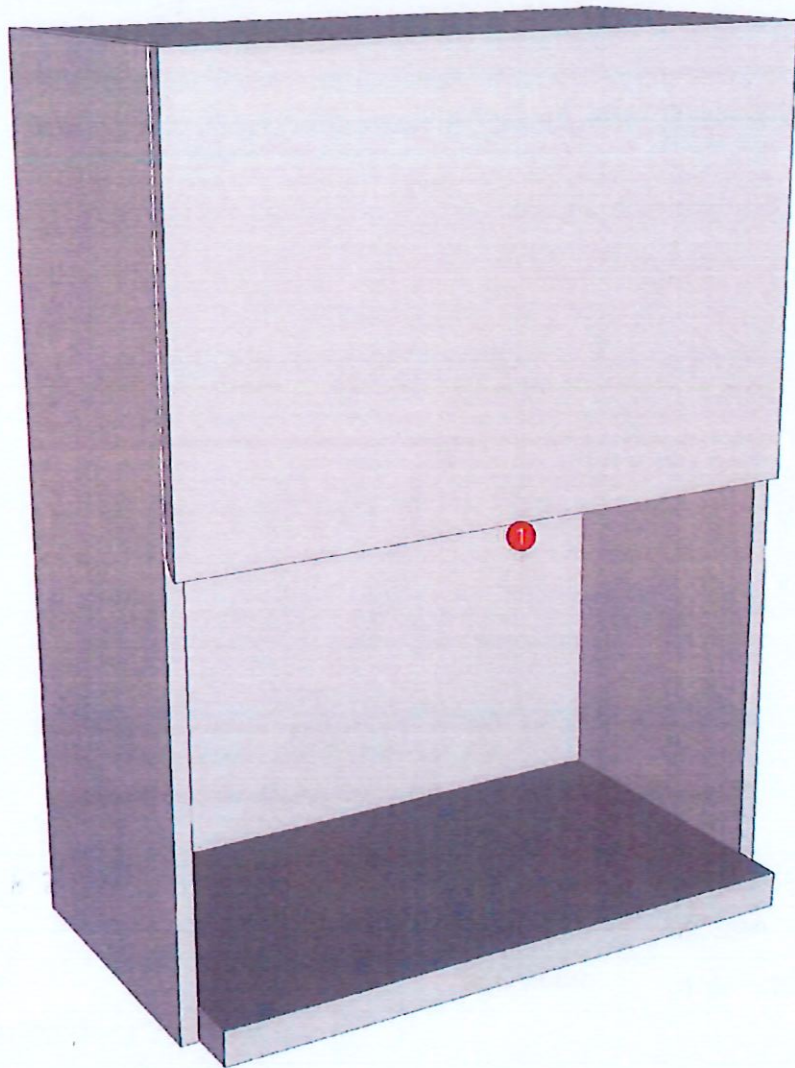

DWG.Customer

Work Report

Function

สินค้าตรงตัวอย่าง

ผู้ควบคุม P. SAWAI

11, 9, 25

PRODUCT SIZE DRAWING :W600 X D350 X H800

<b>Model</b>	-ESCENT_PK2_DLMV60L		
<b>Creator</b>		<b>.BCP Name</b>	INDEX_C3D_KITCHEN2
<b>Reviewer</b>		<b>Order</b>	I004368
<b>Approves</b>	P. SAWAI	<b>Date</b>	