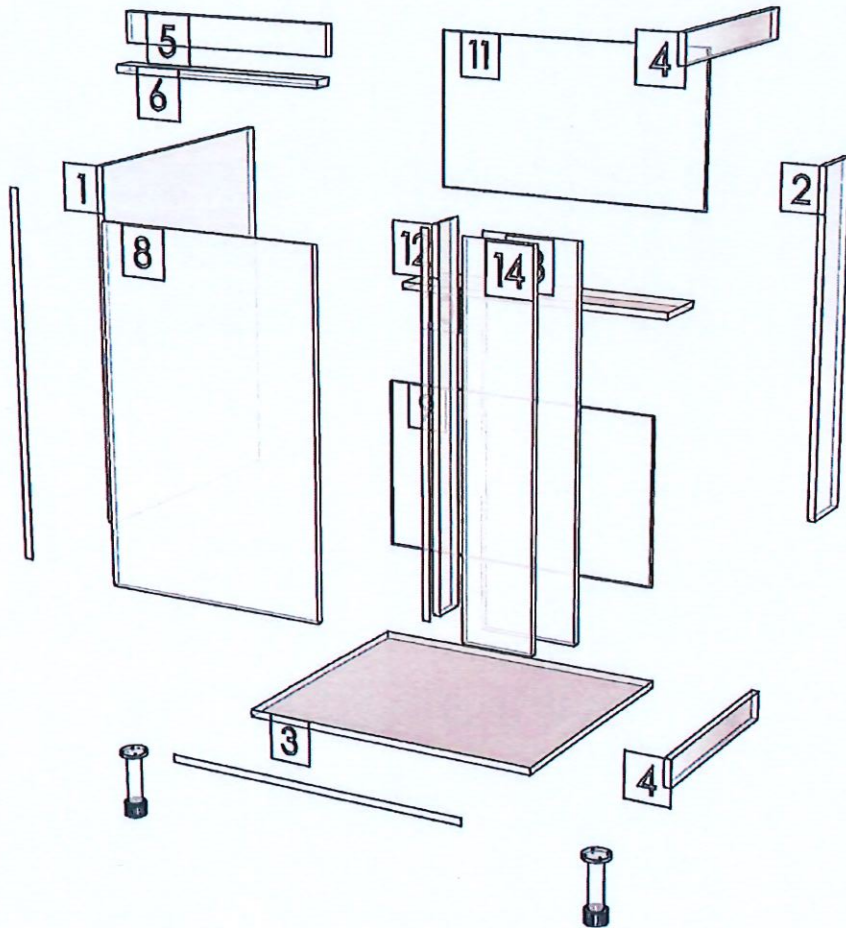

Model	-ESCENT_PK2_DBSC7050RS		
Creator		.BCP Name	INDEX_C3D_KITCHEN2
Reviewer		Order	I004412
Approves	<i>P. SAWMI</i>	Date