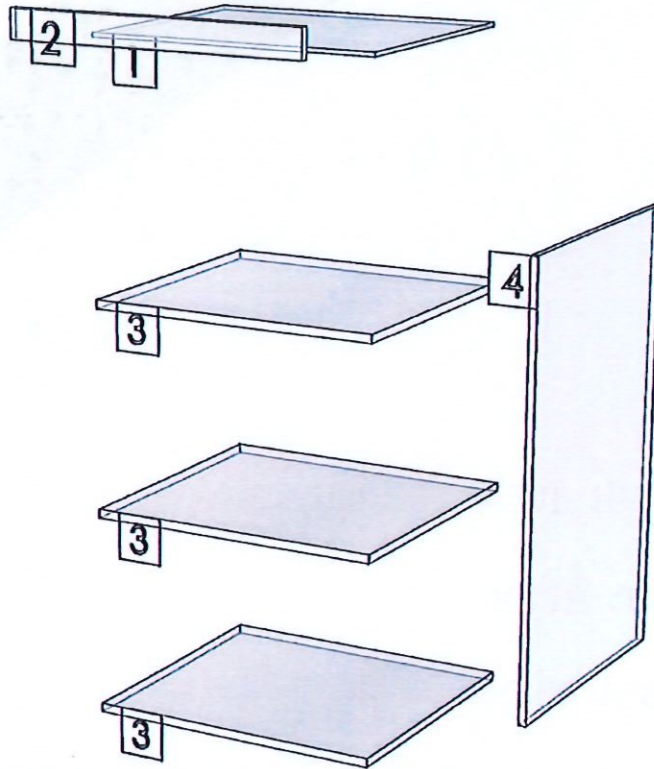

Function

สินค้าตรงตัวอย่าง

ผู้ทบทวน P. SAWAI

21 / 11 / 2025

K3L-160169110

<b>Model</b>	-ESCENT_PK2_DBO666R		
<b>Creator</b>		<b>.BCP Name</b>	INDEX_C3D_KITCHEN2
<b>Reviewer</b>		<b>Order</b>	I004410
<b>Approves</b>	<i>P. SAWAN</i>	<b>Date</b>	