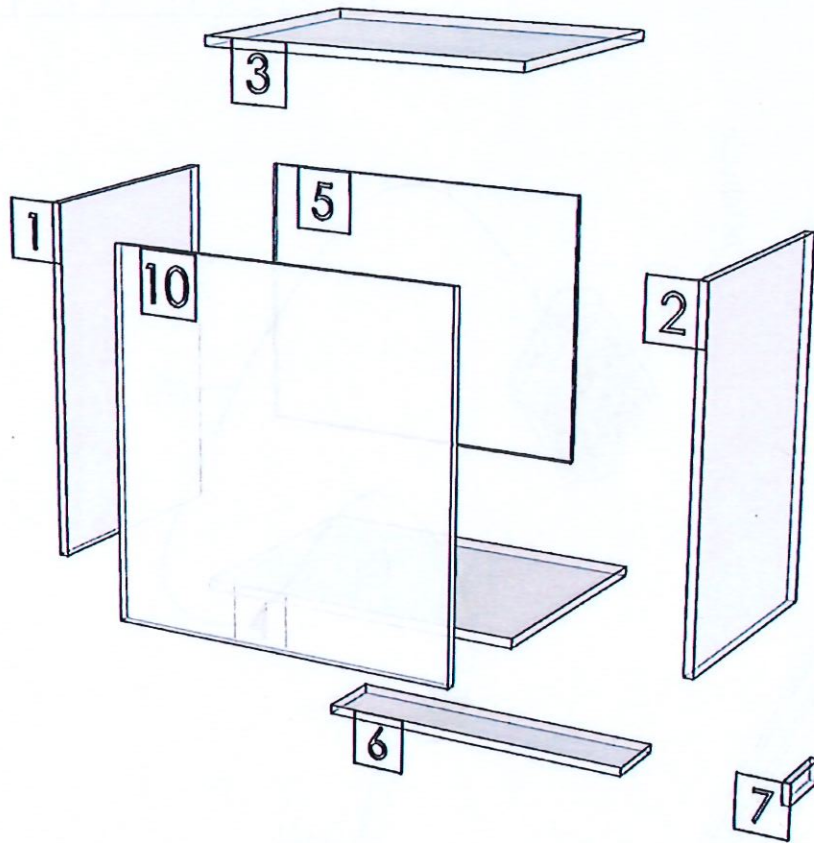

Work Report

Function

ลินค่าตรงตัวอย่าง

ผู้ควบคุมงาน P. SAWAI

20 / 10 / 68

PRODUCT SIZE DRAWING :W600 X D400 X H600

<b>Model</b>	-ESCENT_PK2_DL60HLD		
<b>Creator</b>		<b>.BCP Name</b>	INDEX_C3D_KITCHEN2
<b>Reviewer</b>		<b>Order</b>	I004463
<b>Approves</b>	P. SAWAI	<b>Date</b>	