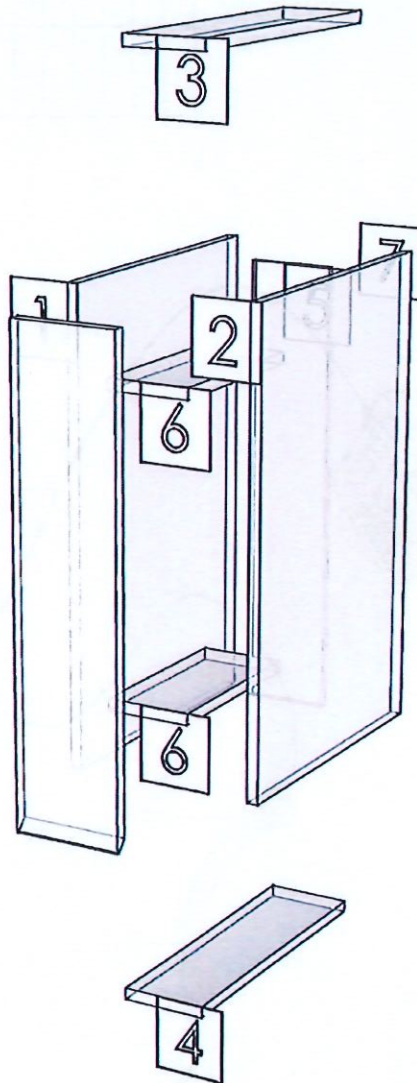

- DWG.Customer
  - Work Report
  - Function
  - สินค้าคงตัวอย่าง
- ผู้กบทวน P.SAWAI  
20 / 10 / 68

K3L-160169110

PRODUCT SIZE DRAWING :W150 X D400 X H640

PAGE 1

<b>Model</b>	-ESCENT_PK2_DL15LD		
<b>Creator</b>		<b>.BCP Name</b>	INDEX_C3D_KITCHEN2
<b>Reviewer</b>		<b>Order</b>	I004461
<b>Approves</b>	P. SAWAI	<b>Date</b>	