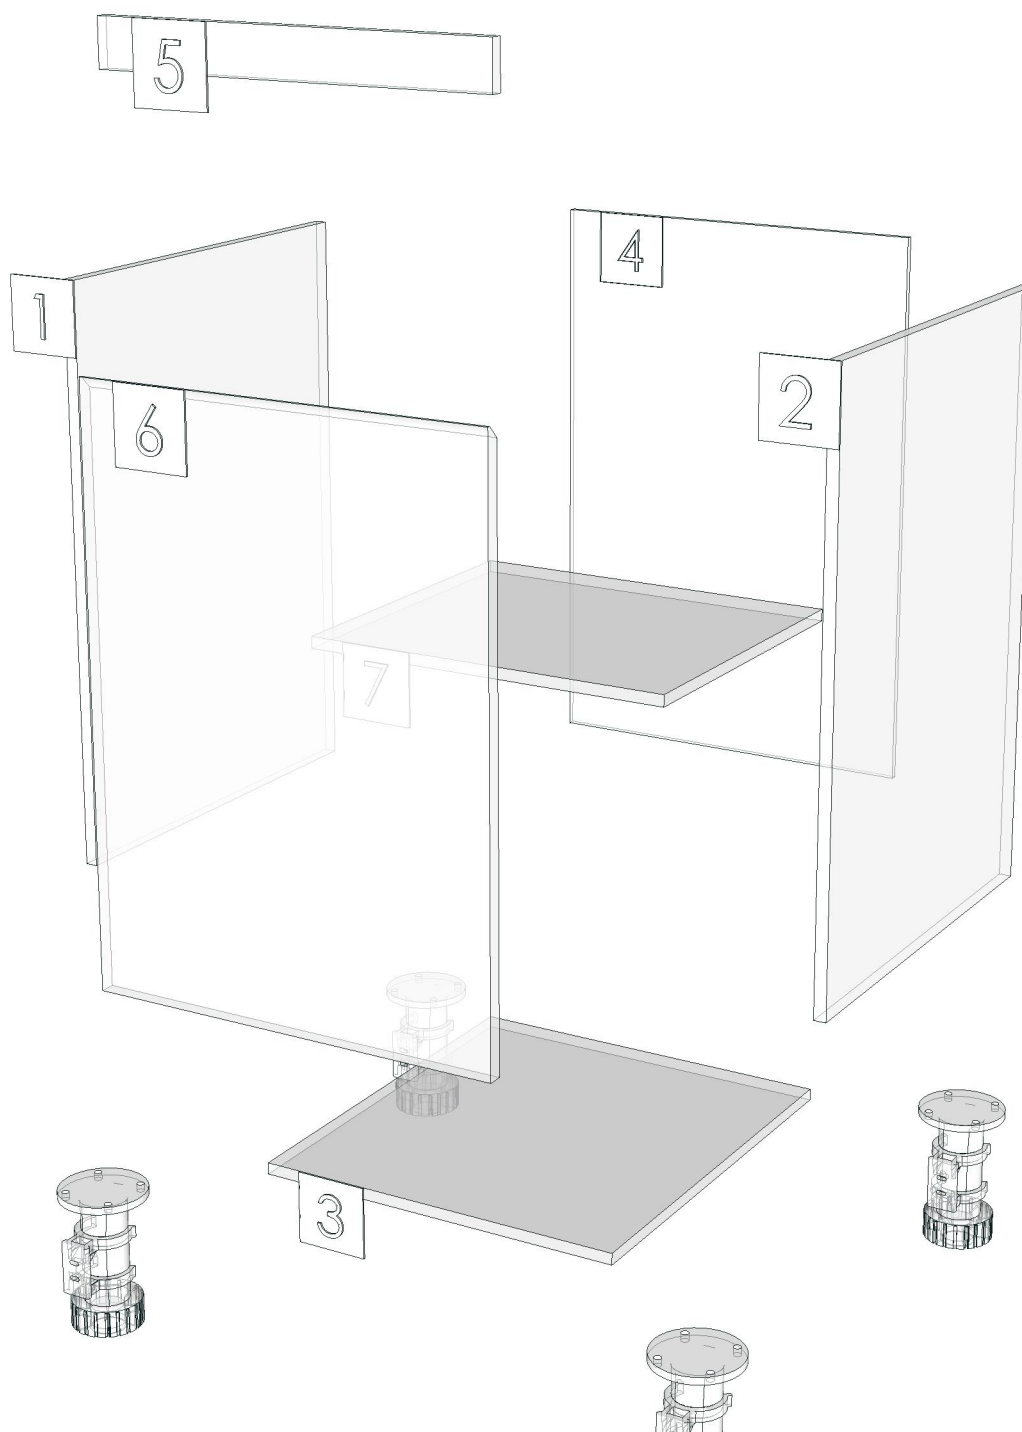

Model	-RHYTHM_CN		
Creator	CHALEAMPHON	.BCP Name	INDEX_C3D_KITCHEN2
Reviewer		Order	H001815
Approves		Date	19/06/2025