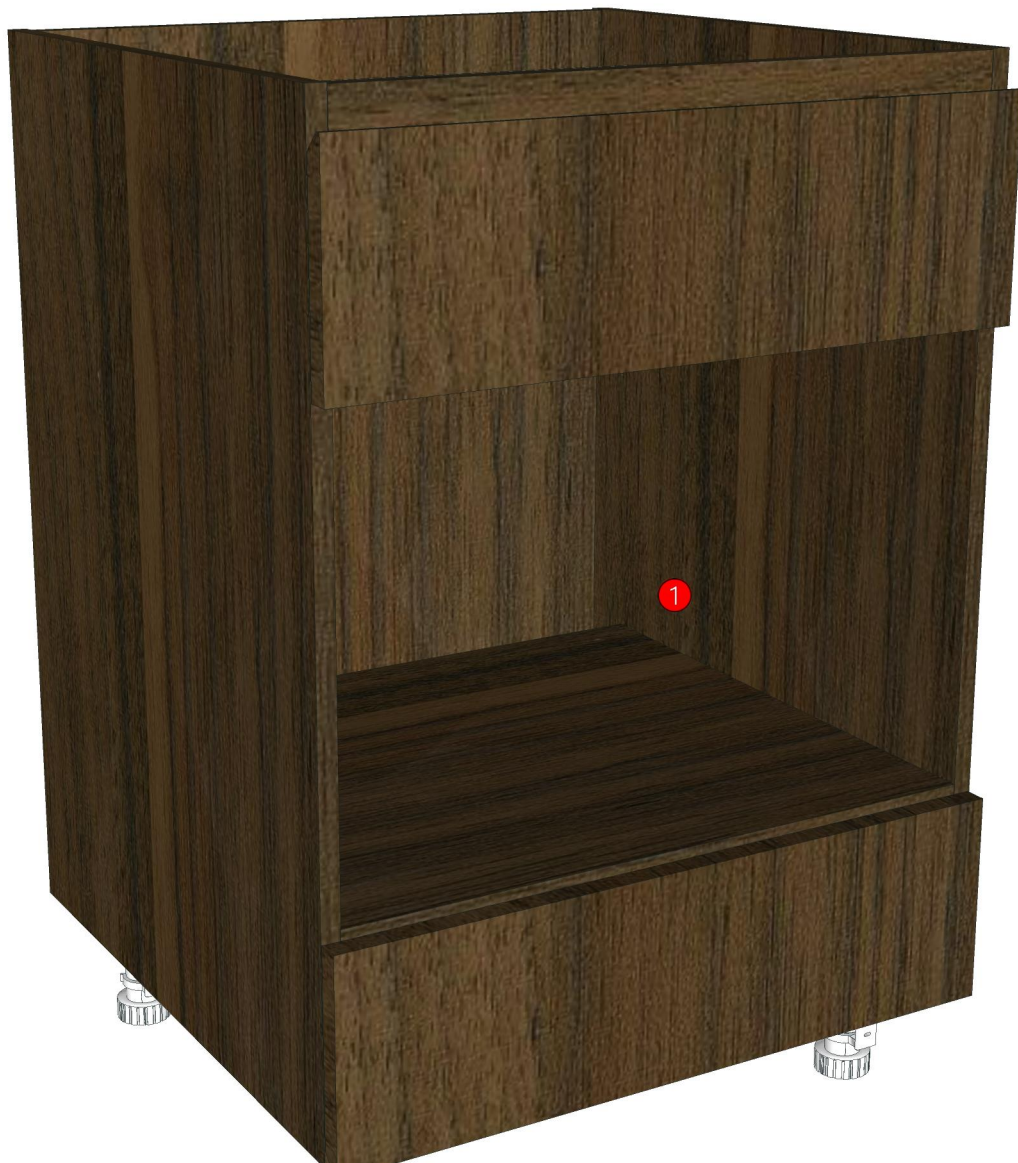

RHYTHM_CN_DBH602(S)N-600X570X785

Colour

05.68=ML.BROWN NORDIC#BT1 (MATT WOODGRAIN)
20.04=ML.SANDSTONE#073 _PEARL

Edge

01.381=1 ML.BROWN NORDIC BT1
01.155=1 SANDSTONE (P7-500M1)

- K101R-160151571
- K102L-160151586
- K102R-160151600
- K103L-160151614
- K104L-160151629
- K208L-160151655
- K100R-160158666
- K103R-160158679
- K105L-160158694
- K104R-160168861
- K1001L-160168916
- K1001R-160168930
- K1002R-160168888
- K1003R-160168901
- K1004L-160168944
- K1004R-160168959
- K1006R-160169004
- K200L-1601
- K200R-1601
- K201L-1601
- K201R-1601
- K202R-1601
- K204L-1601
- K204R-1601
- K205R-1601
- K208L-1601
- K209L-1601