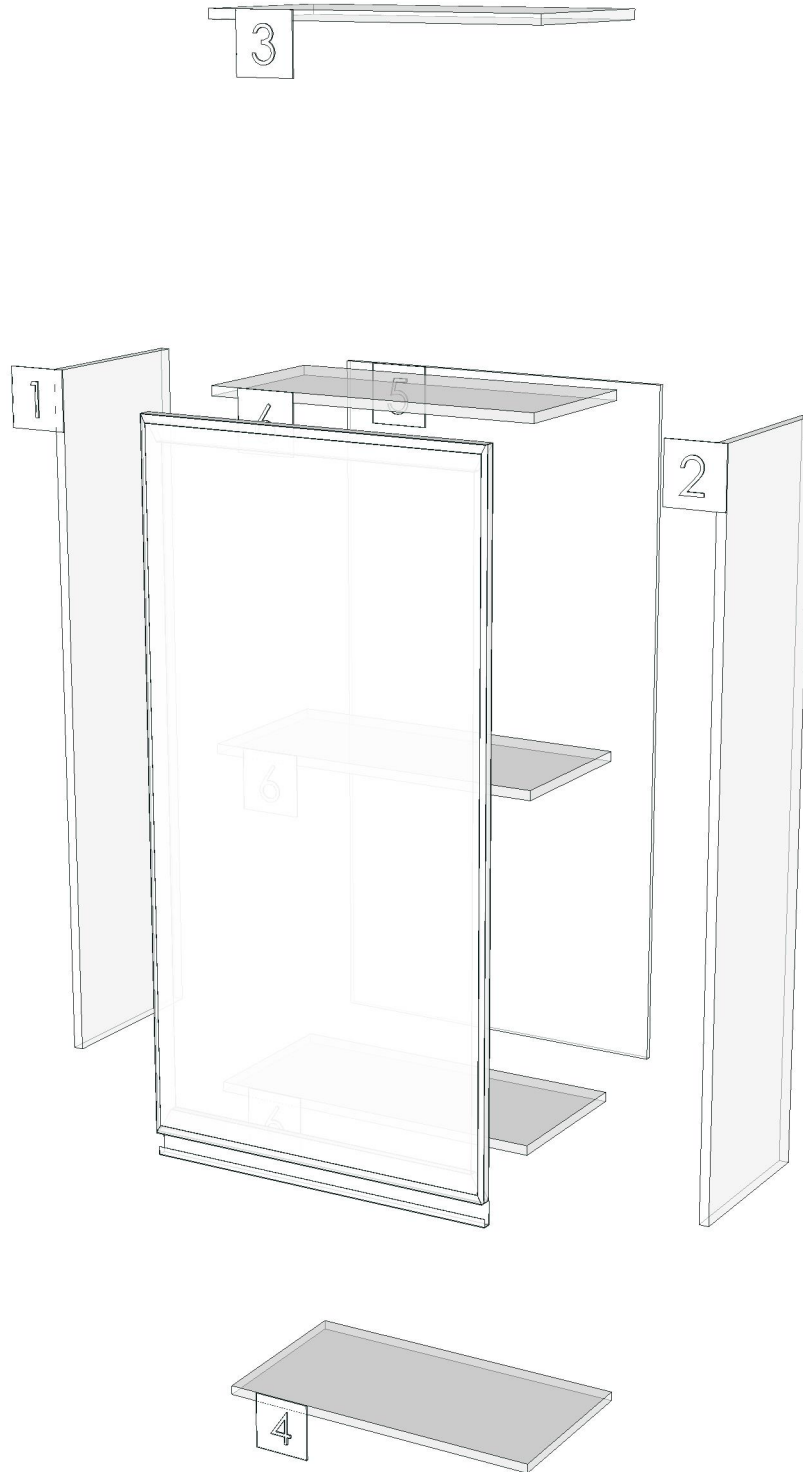

Model	-		
Creator	CHALEAMPHON	.BCP Name	INDEX_C3D_KITCHEN2
Reviewer		Order	H001986
Approves		Date	09/09/2025