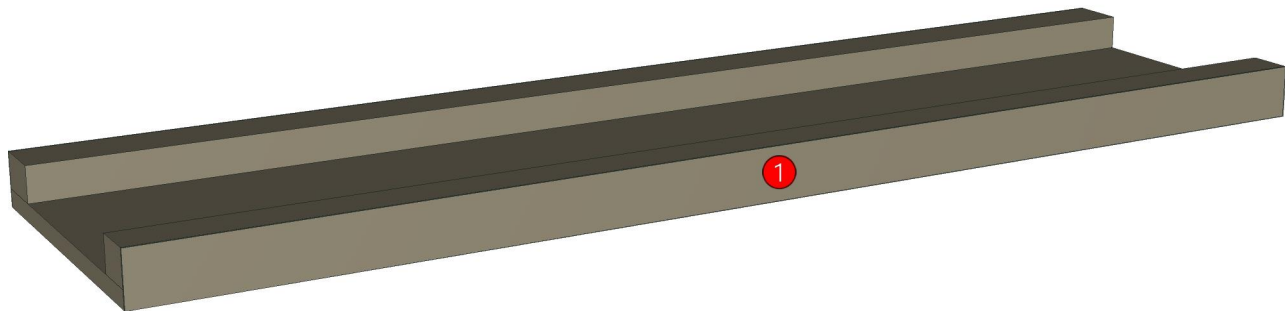

Model	RHYTHM_CN_LED_1117R		
Creator	CHALEAMPHON	.BCP Name	INDEX_C3D_KITCHEN2
Reviewer		Order	H001802
Approves		Date	17/06/2025

RHYTHM_CN_LED_1117R-1117X299X49

Colour

05.68=ML.BROWN NORDIC#BT1 (MATT WOODGRAIN)
20.04=ML.SANDSTONE#073_PEARL

Edge

01.381=1 ML.BROWN NORDIC BT1
01.155=1 SANDSTONE (P7-500M1)

R&D REVIEW	
☒	DWG.Customer
☒	Work Report
☐	Function
☐	สินค้าตรงตัวอย่าง
ผู้ทบทวน <u>P.SAWAI</u>	
<u>22/6/25</u>	

K1006R-160169004