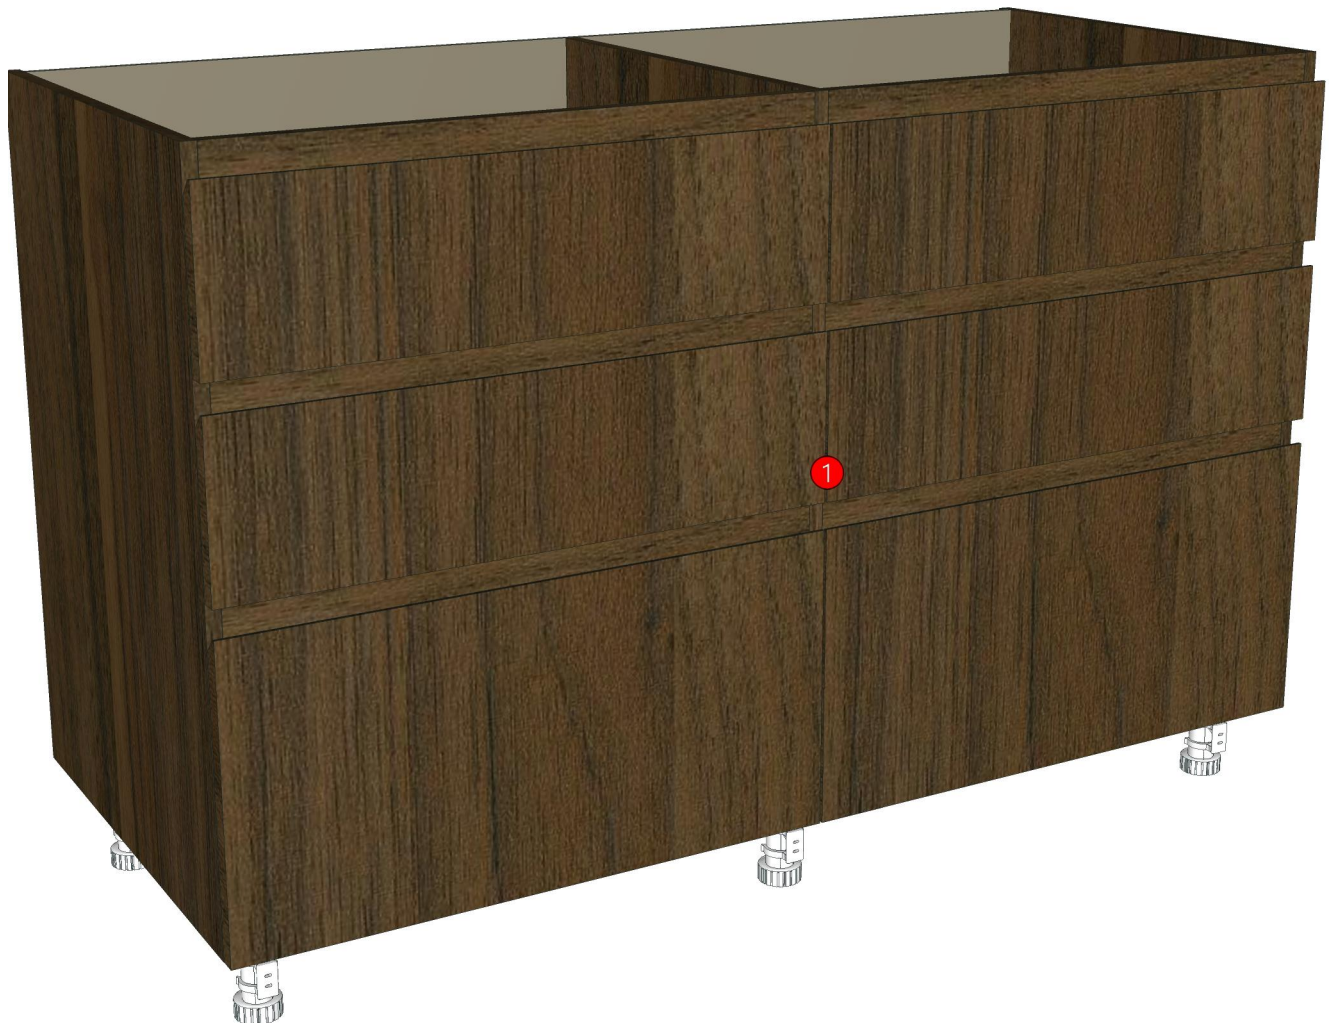

RHYTHM_CN_DBD133N-1331X570X785

Colour

05.68=ML.BROWN NORDIC#BT1 (MATT WOODGRAIN)
20.04=ML.SANDSTONE#073_PEARL

Edge

01.381=1 ML.BROWN NORDIC BT1
01.155=1 SANDSTONE (P7-500M1)

K207R-160151648
K106L-160159937
K108L-160168881
K106R-160168873
K207R-1601