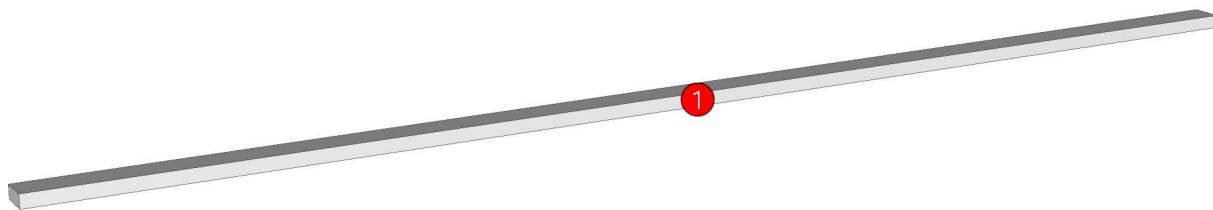

- K106L-160159937
- K207R-160151648
- K108L-160168881
- K106R-160168873
- K207R-1601