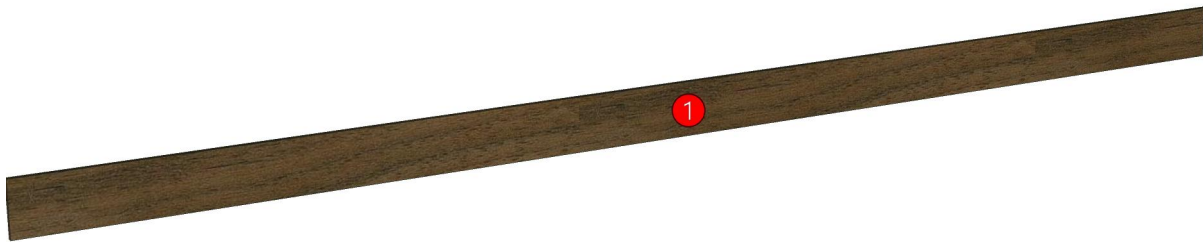

RHYTHM_CN_DPLT_2430N-2430X9X100

Colour

05.68=ML.BROWN NORDIC#BT1 (MATT WOODGRAIN)

Edge

01.381=1 ML.BROWN NORDIC BT1

- K106L-160159937
- K207R-160151648
- K108R-160168881
- K106R-160168873
- K207R-1601

Model	RHYTHM_CN_DPLT_2430N		
Creator	CHALEAMPHON	.BCP Name	INDEX_C3D_KITCHEN2
Reviewer		Order	H001404
Approves		Date	19/12/2024