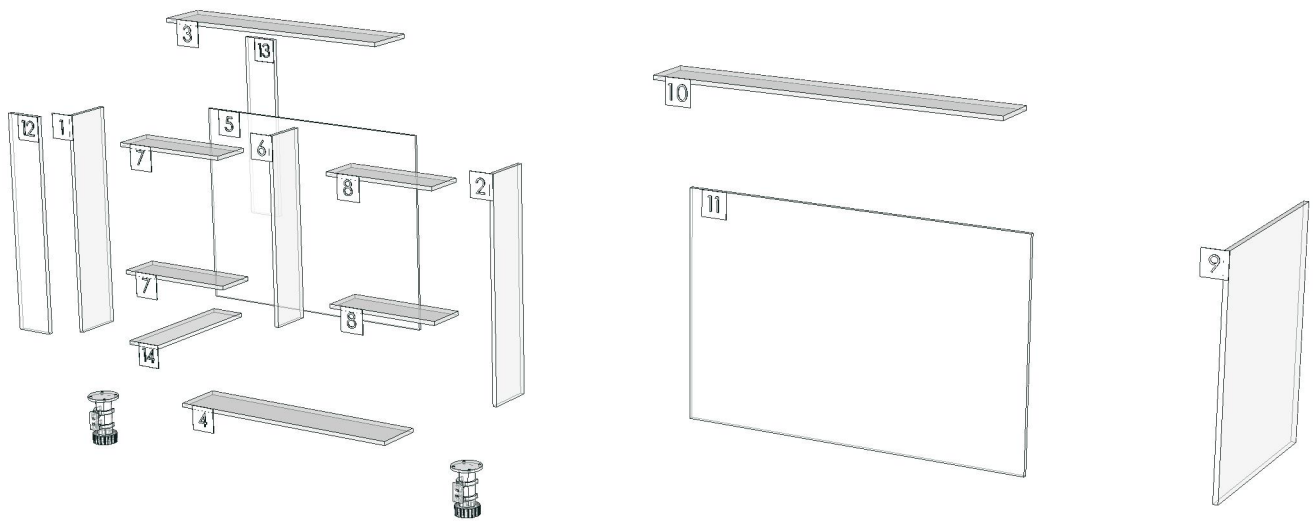

Model	-RHYTHM_CN		
Creator	CHALEAMPON	.BCP Name	INDEX_C3D_KITCHEN2
Reviewer		Order	H001360
Approves		Date	12/12/2024