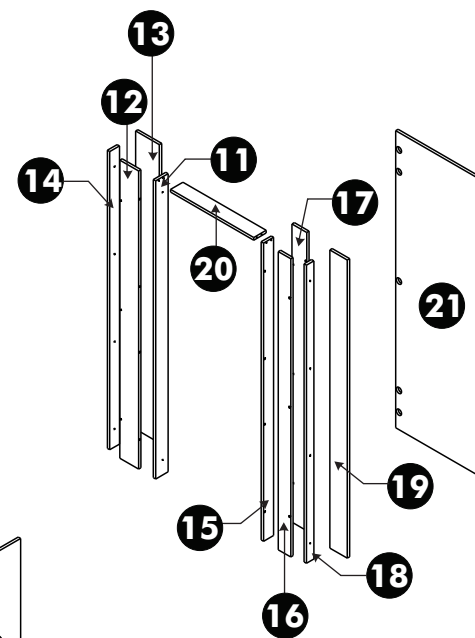

โครงการ Chamber ศรีปทุม (โคบับ เกษตร-ศรีปทุม)

160168609 "CO-KS N31L" ชุดห้องใต้บันได

ไม้เส้นโครงกฤษนัง x10

ไม้ก้อน x34