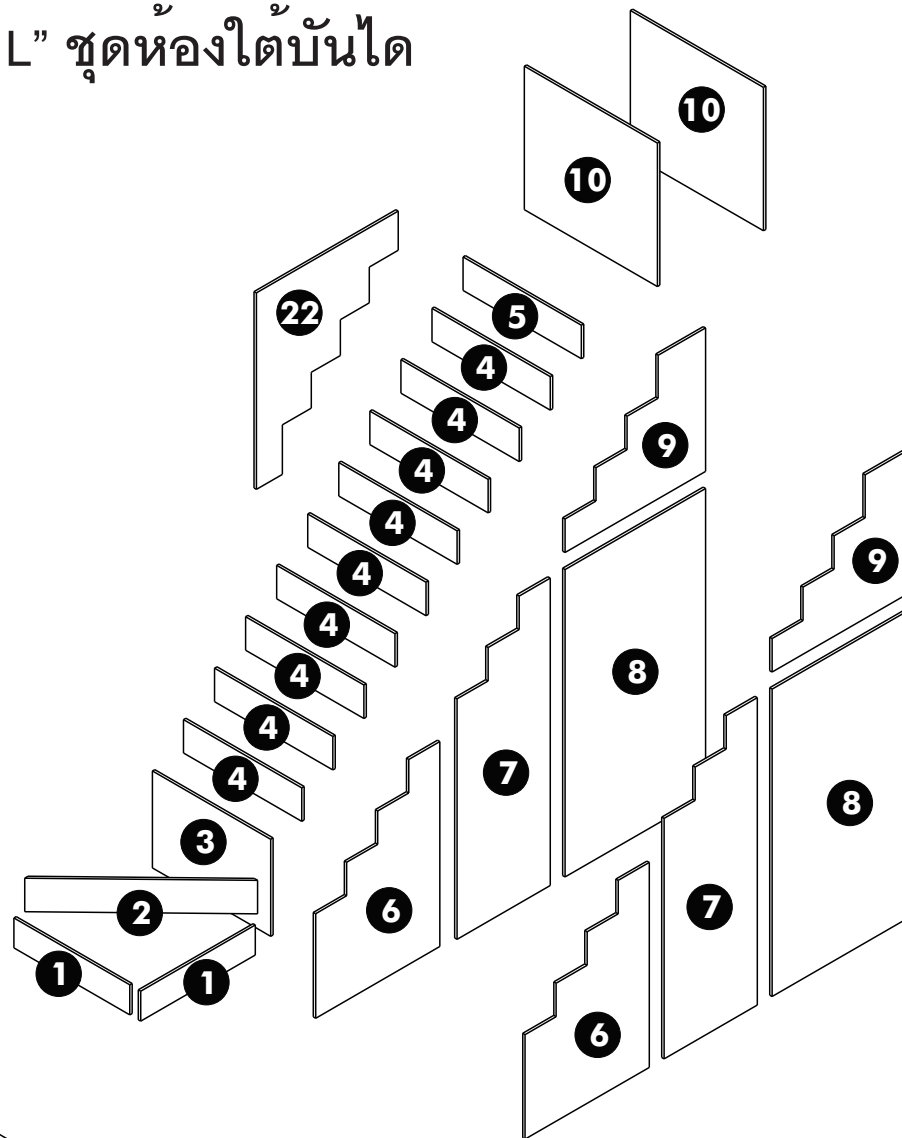

โครงการ Chamber ศรีปทุม (โคบับ เกษตร-ศรีปทุม)

160168609 "CO-KS N31L" ชุดห้องใต้บันได

ไม้เส้นโครงกฤษนัง x10

ไม้ก้อน x34