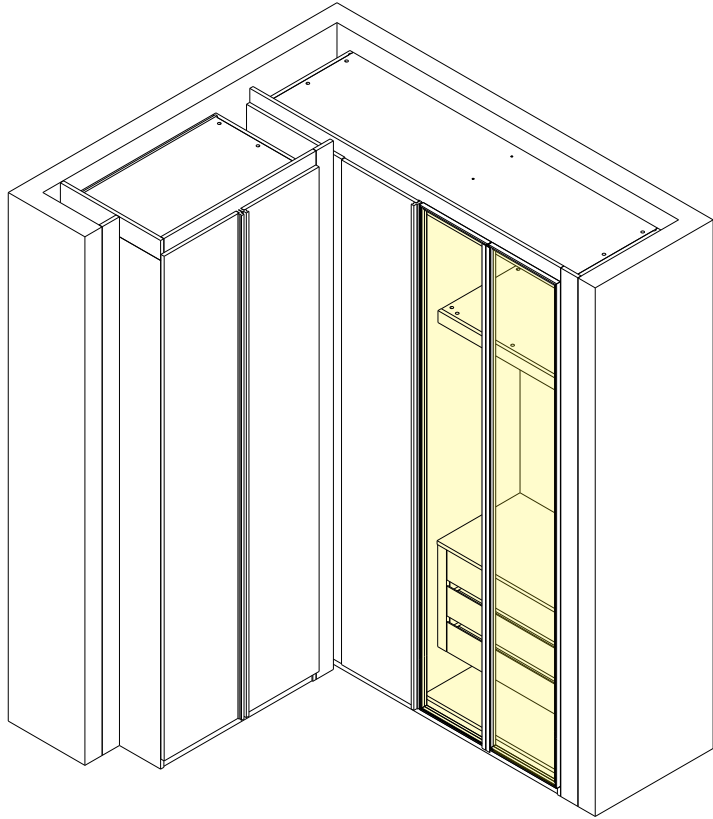

# CO-RM9 N134R ตู้เสื้อผ้า

PJ. ROMM CONVENT

ไม้กั้น=22

\*\*ตู้ A

\*\*ตู้ B