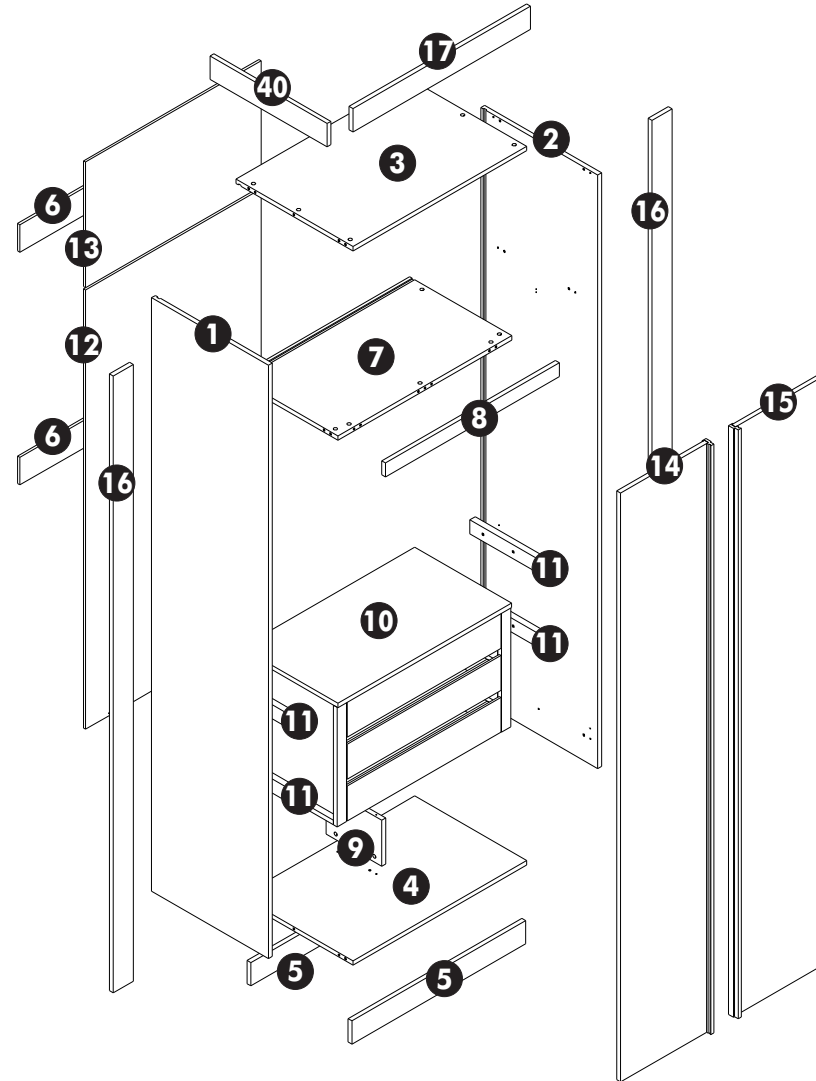

# CO-RM9 N134R ตู้เสื้อผ้า

PJ. ROMM CONVENT

ไม้กั้น=22

\*\*ตู้ A

\*\*ตู้ B