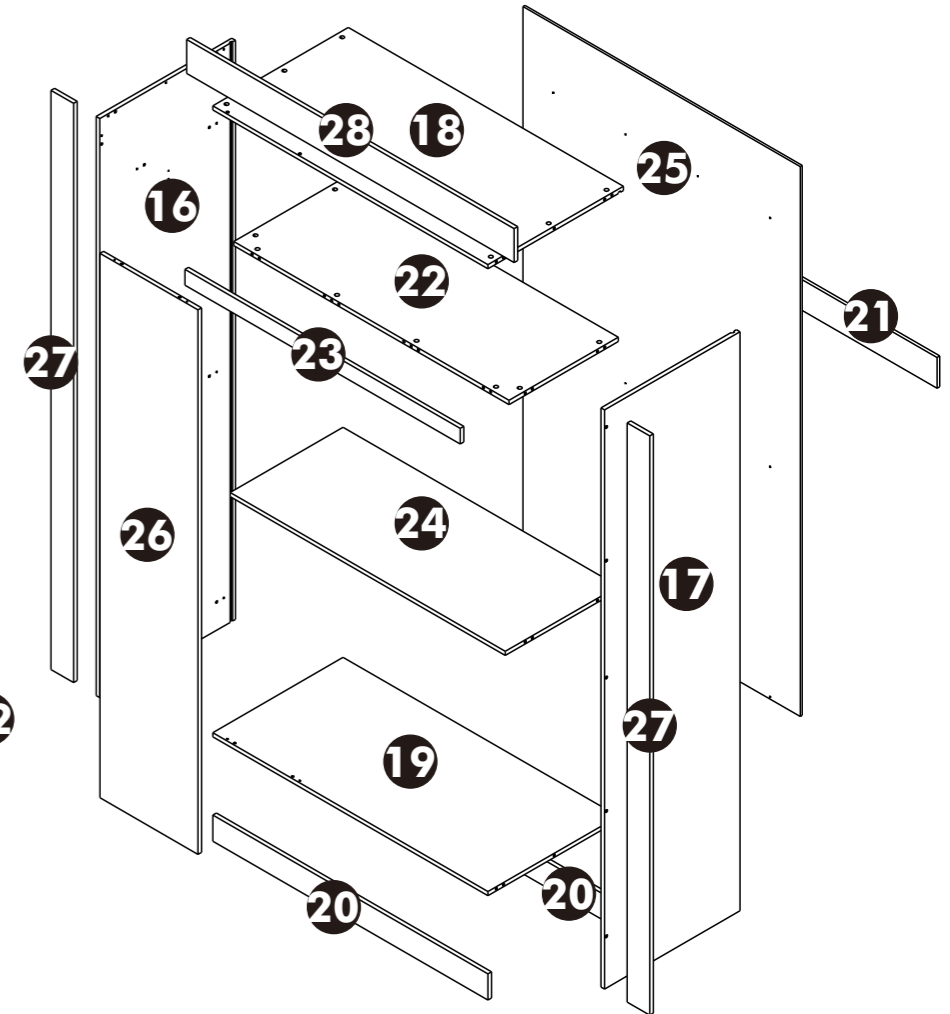

PJ.COBE RATCHADA-RAMA9

ตู้เสื้อผ้า (N359L)

ไม้อ่อน x42