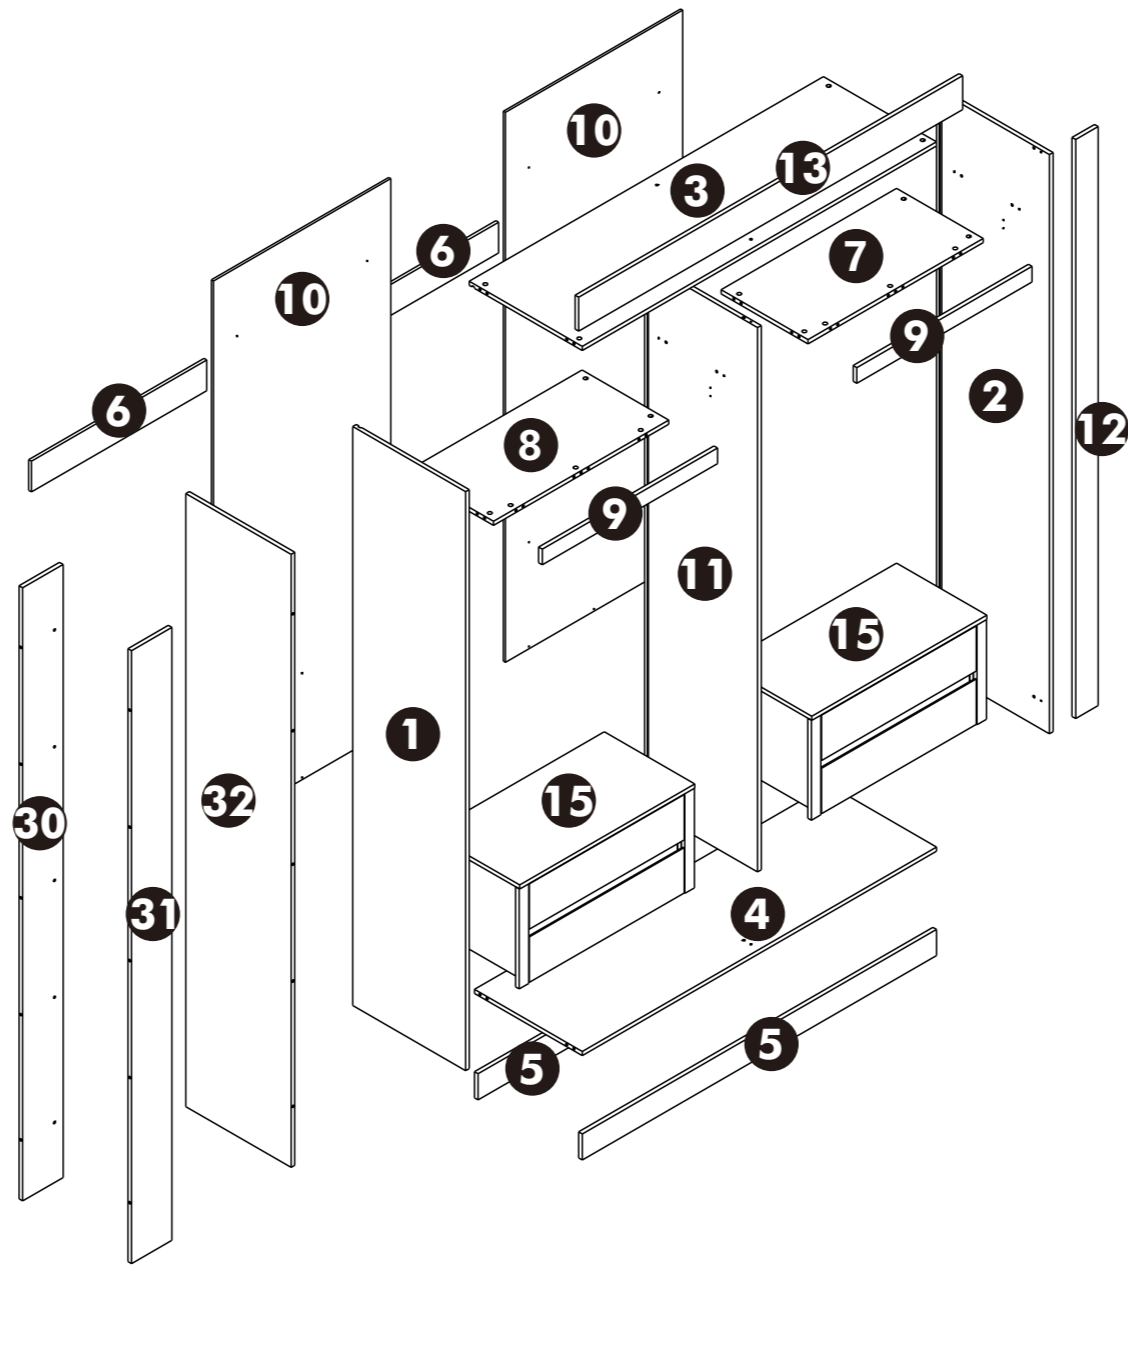

PJ.COBE RATCHADA-RAMA9

ตู้เสื้อผ้า (N359L)

ไม้อ่อน x42