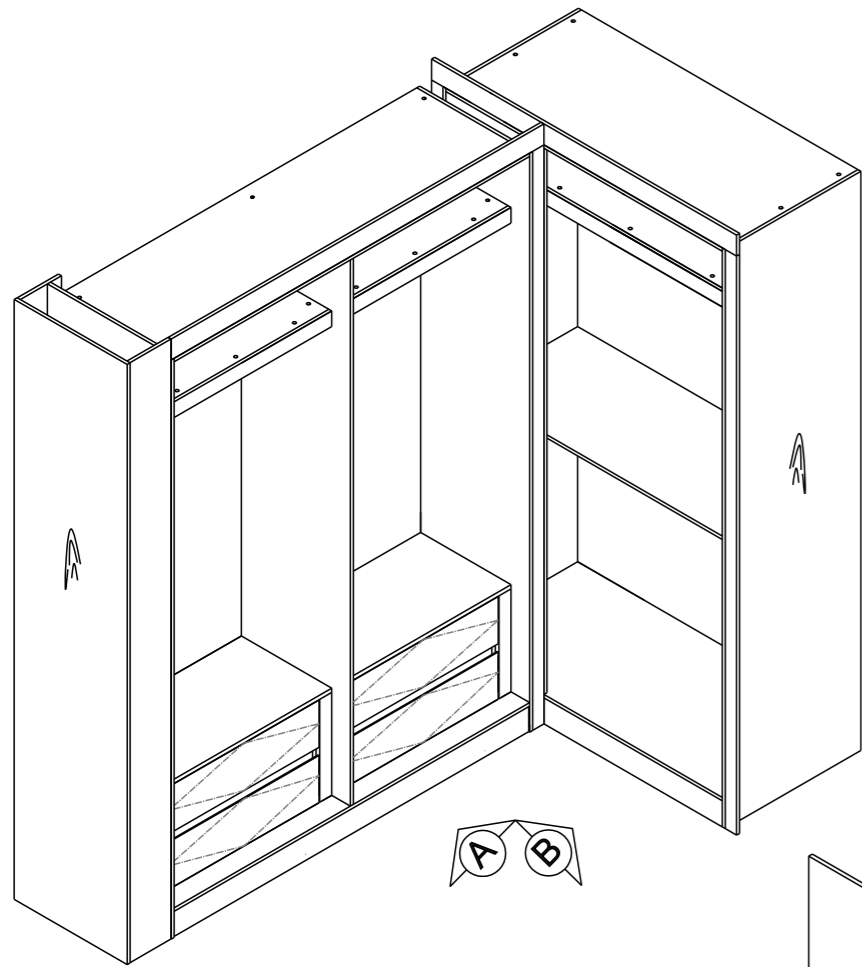

PJ.COBE RATCHADA-RAMA9

ตู้เสื้อผ้า (N359L)

ไม้อ่อน x42