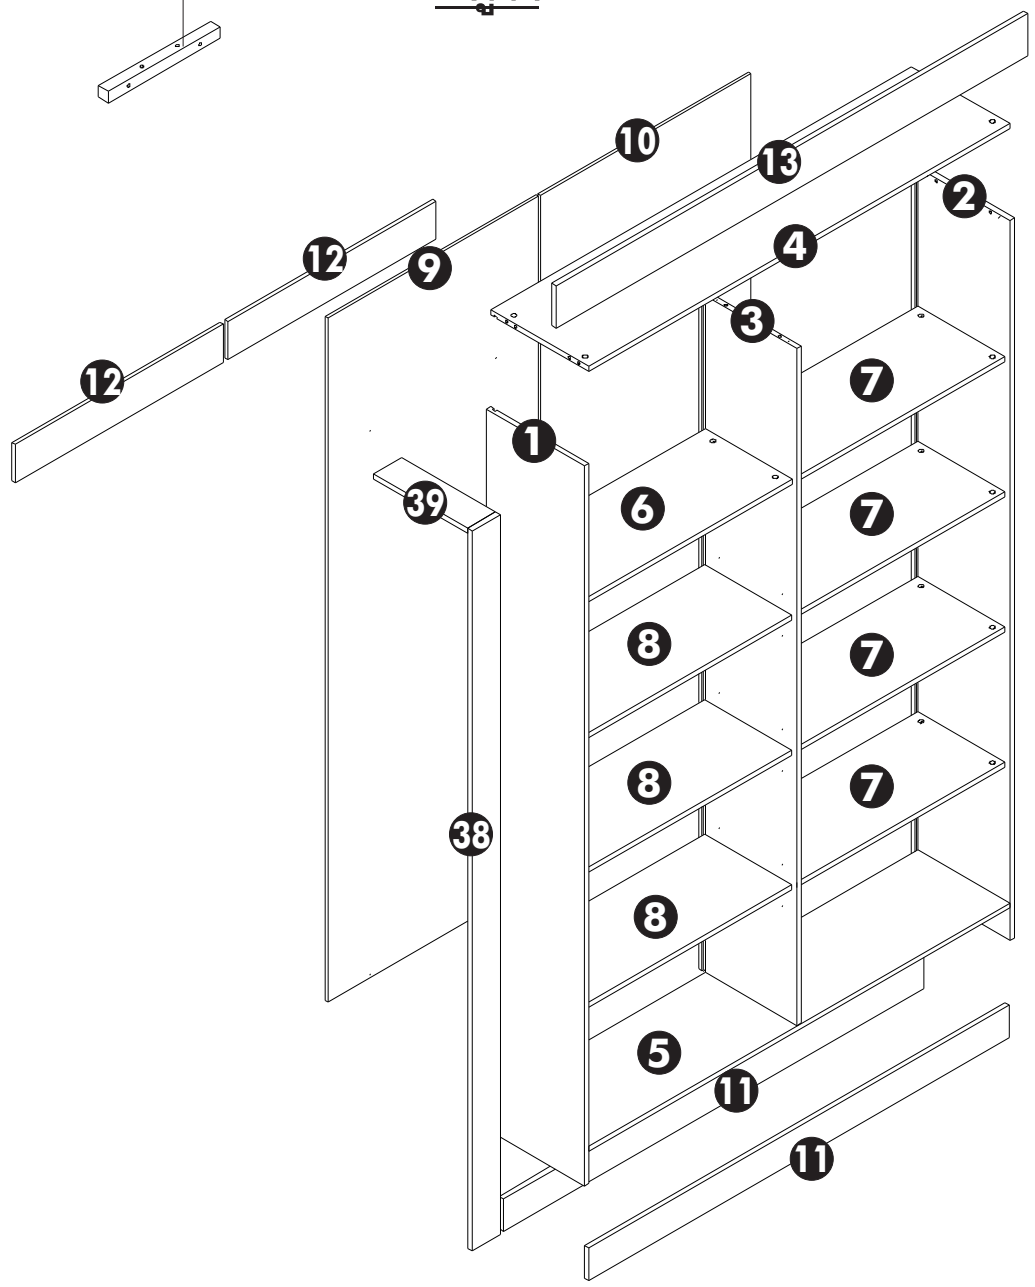

ตู้สูง (N1251R)

PJ. COBE RATCHADA-RAMA9

ไม้ก๊อมน=45

**ตู้ A

**ตัว B

**ตัว C