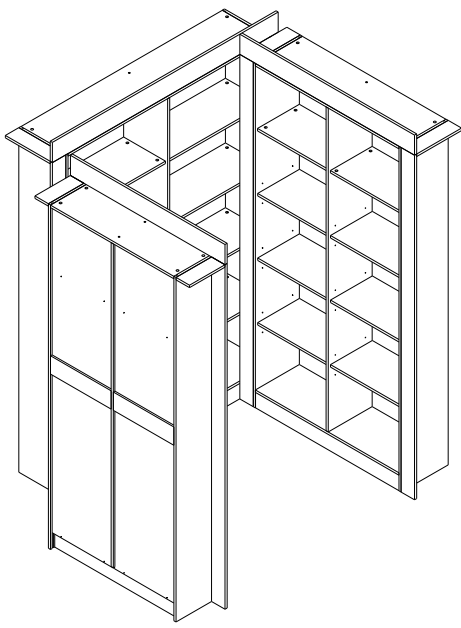

ตู้สูง (N1251R)

PJ. COBE RATCHADA-RAMA9

ไม้ก๊อมน=45

**ตู้ A

**ตัว B

**ตัว C