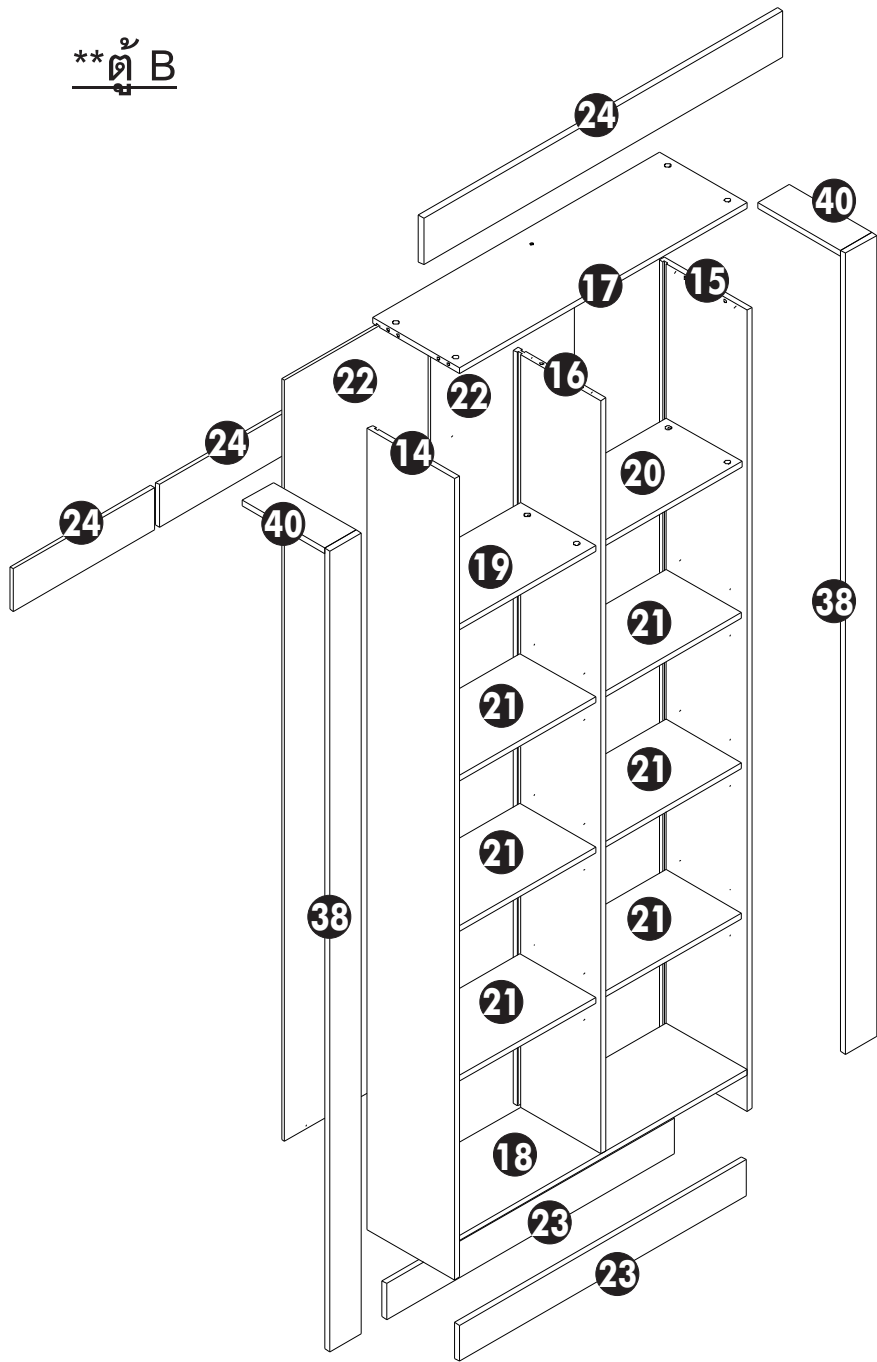

ตู้สูง (N1251R)

PJ. COBE RATCHADA-RAMA9

ไม้ก๊อมน=45

**ตู้ A

**ตัว B

**ตัว C