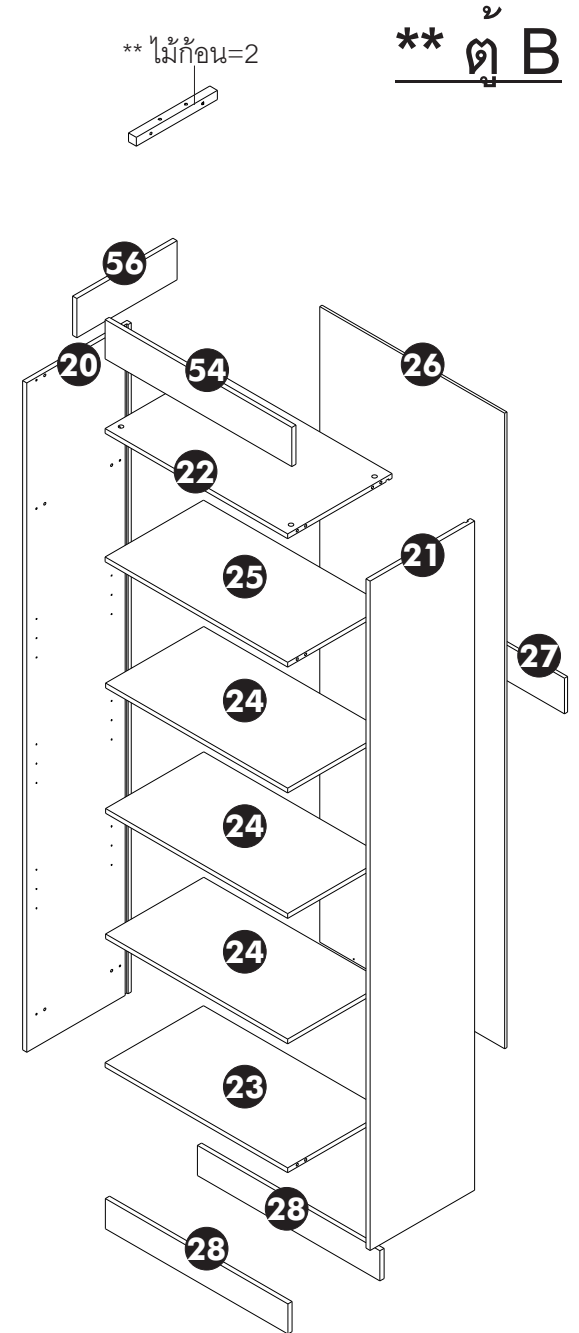

ตู้สูง (N1240L)

PJ. COBE RATCHADA-RAMA9

** ตู A

** ตู B

**** ^๒ ตู C,D**

** ไม้ก๊อน=17

**** ^๒ ตู E**