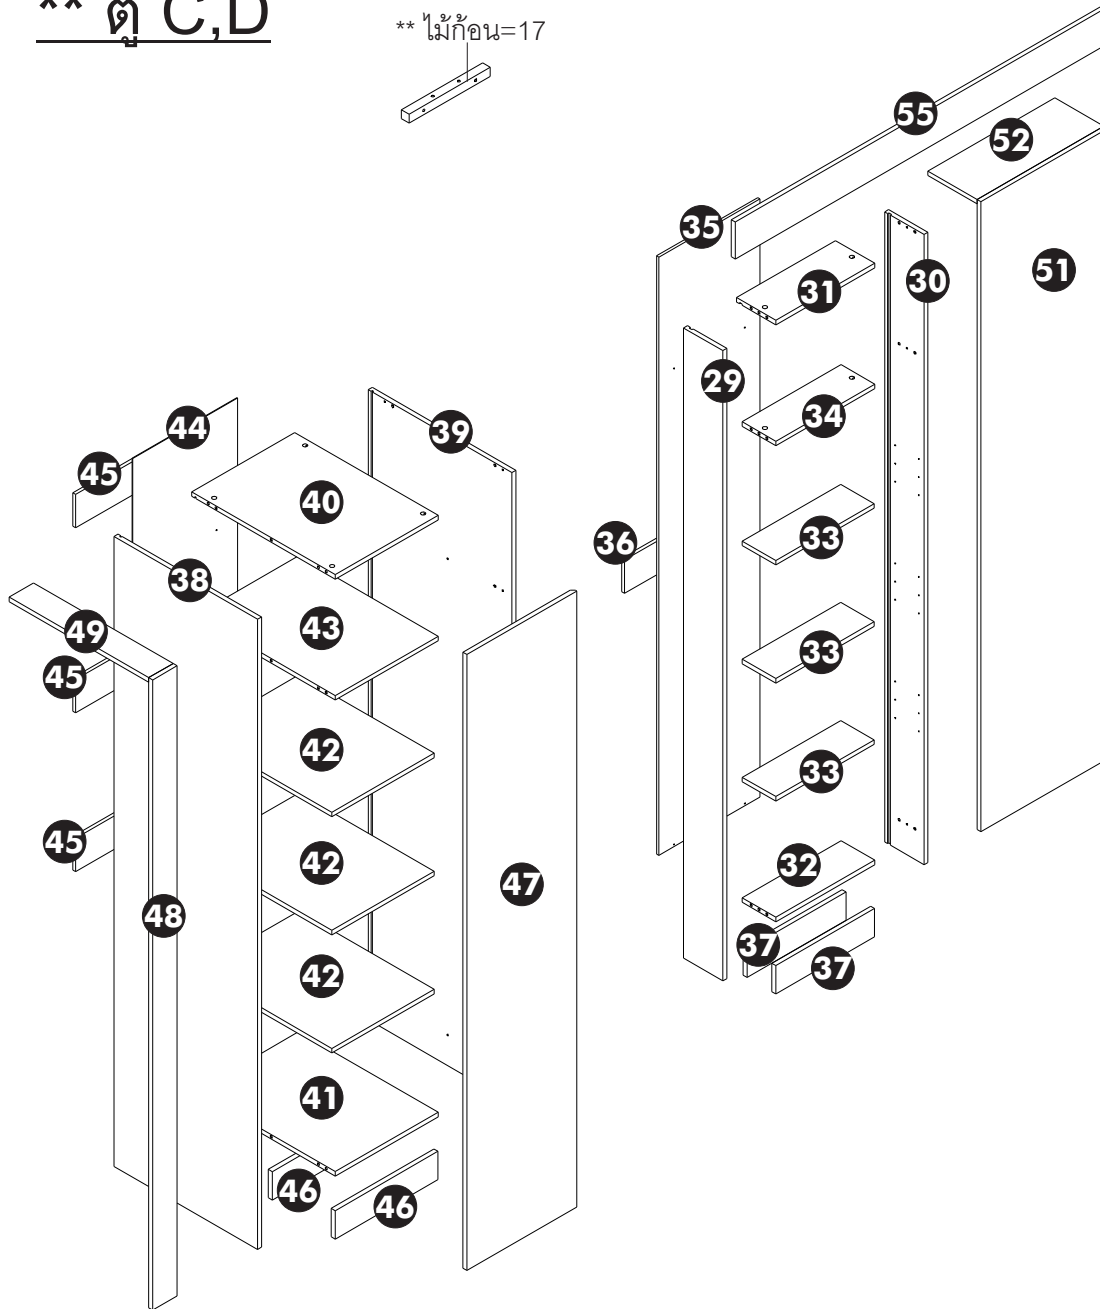

ตู้สูง (N1240L)

PJ. COBE RATCHADA-RAMA9

** ตู A

** ตู B

**** ^๒ ตู C,D**

** ไม้ก๊อน=17

**** ^๒ ตู E**