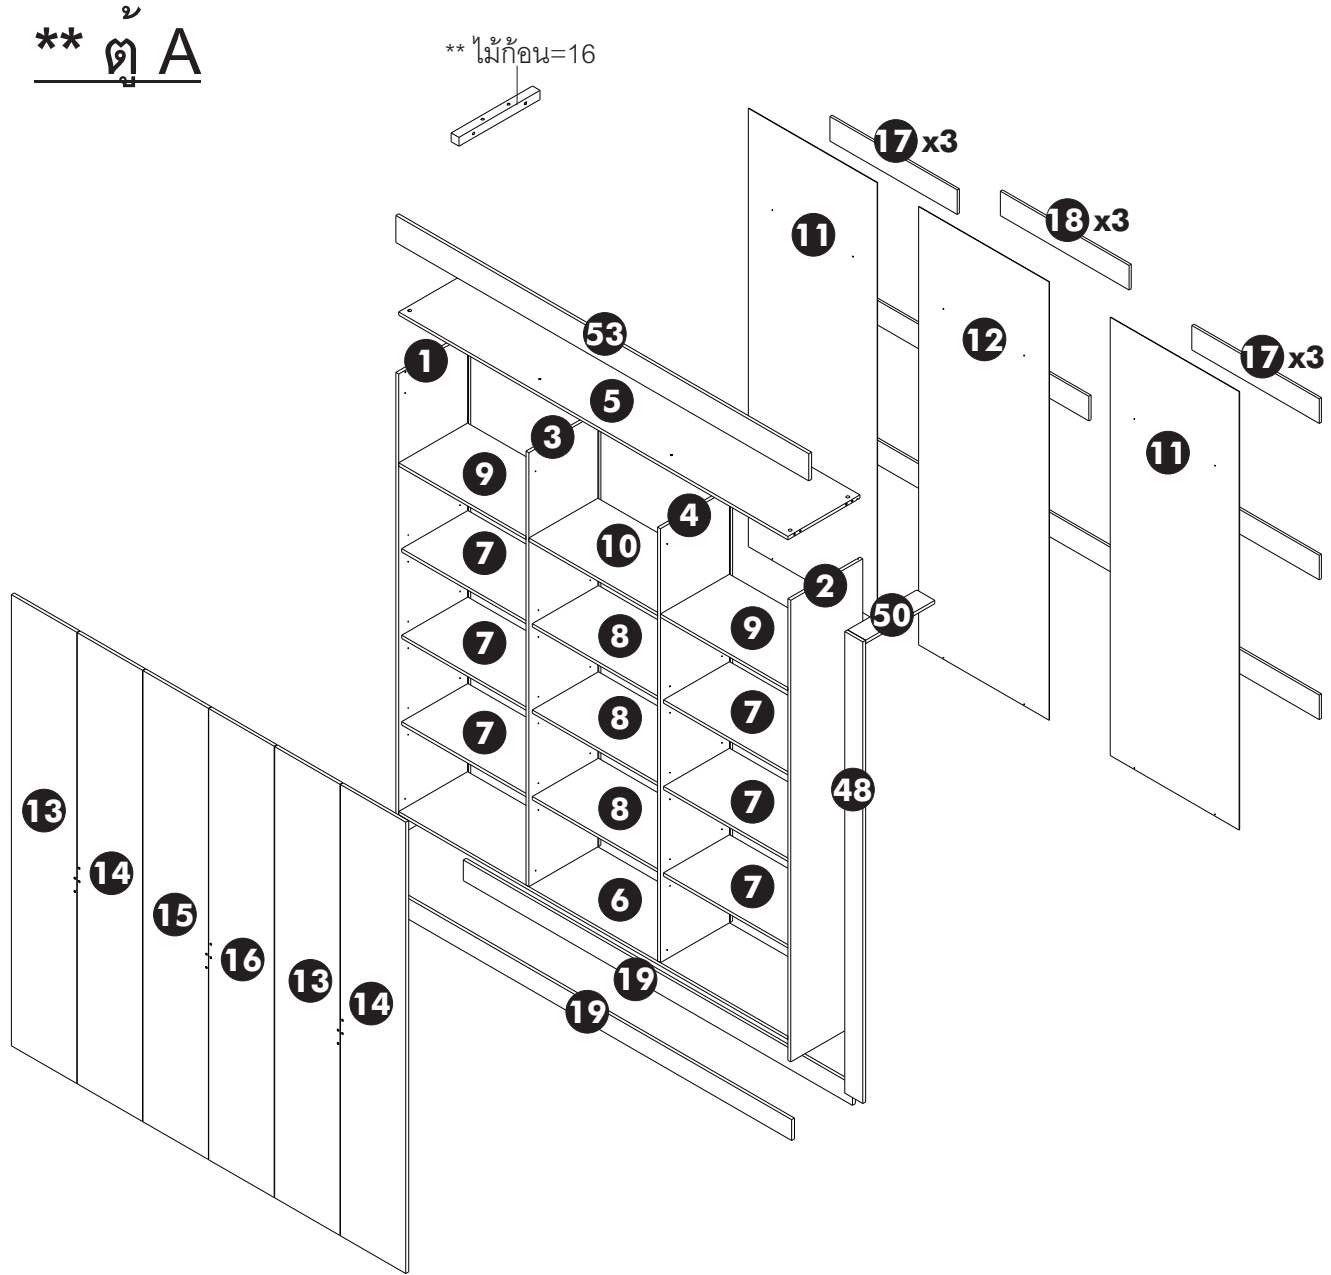

ตู้สูง (N1240L)

PJ. COBE RATCHADA-RAMA9

** ตู A

** ตู B

**** ^๒ ตู C,D**

** ไม้ก๊อน=17

**** ^๒ ตู E**