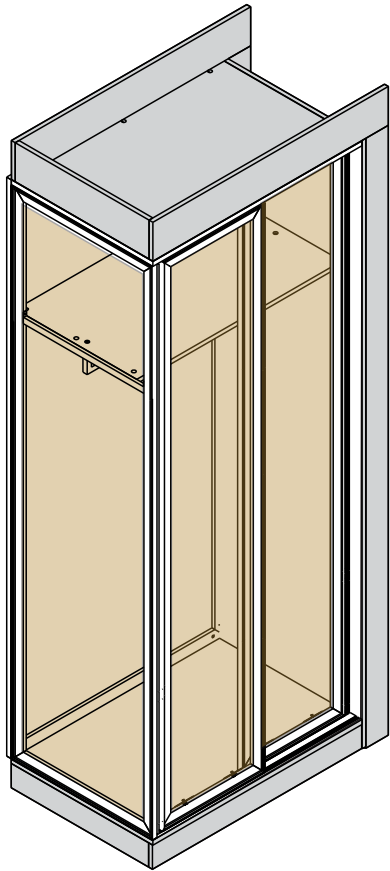

TSH N110R ตู้เสื้อผ้า

PJ. LANDMARK AT KASETSART TSH STATION

15 x2

16 x3