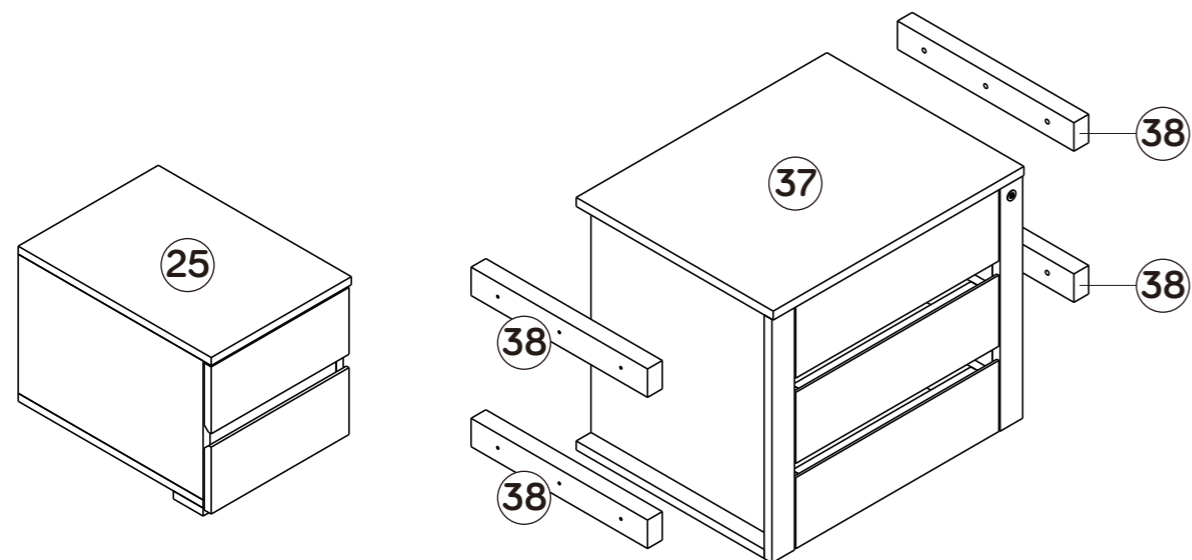

ROMM COVNET

WARDROBE 182.5x60x260

160161313 (N318)