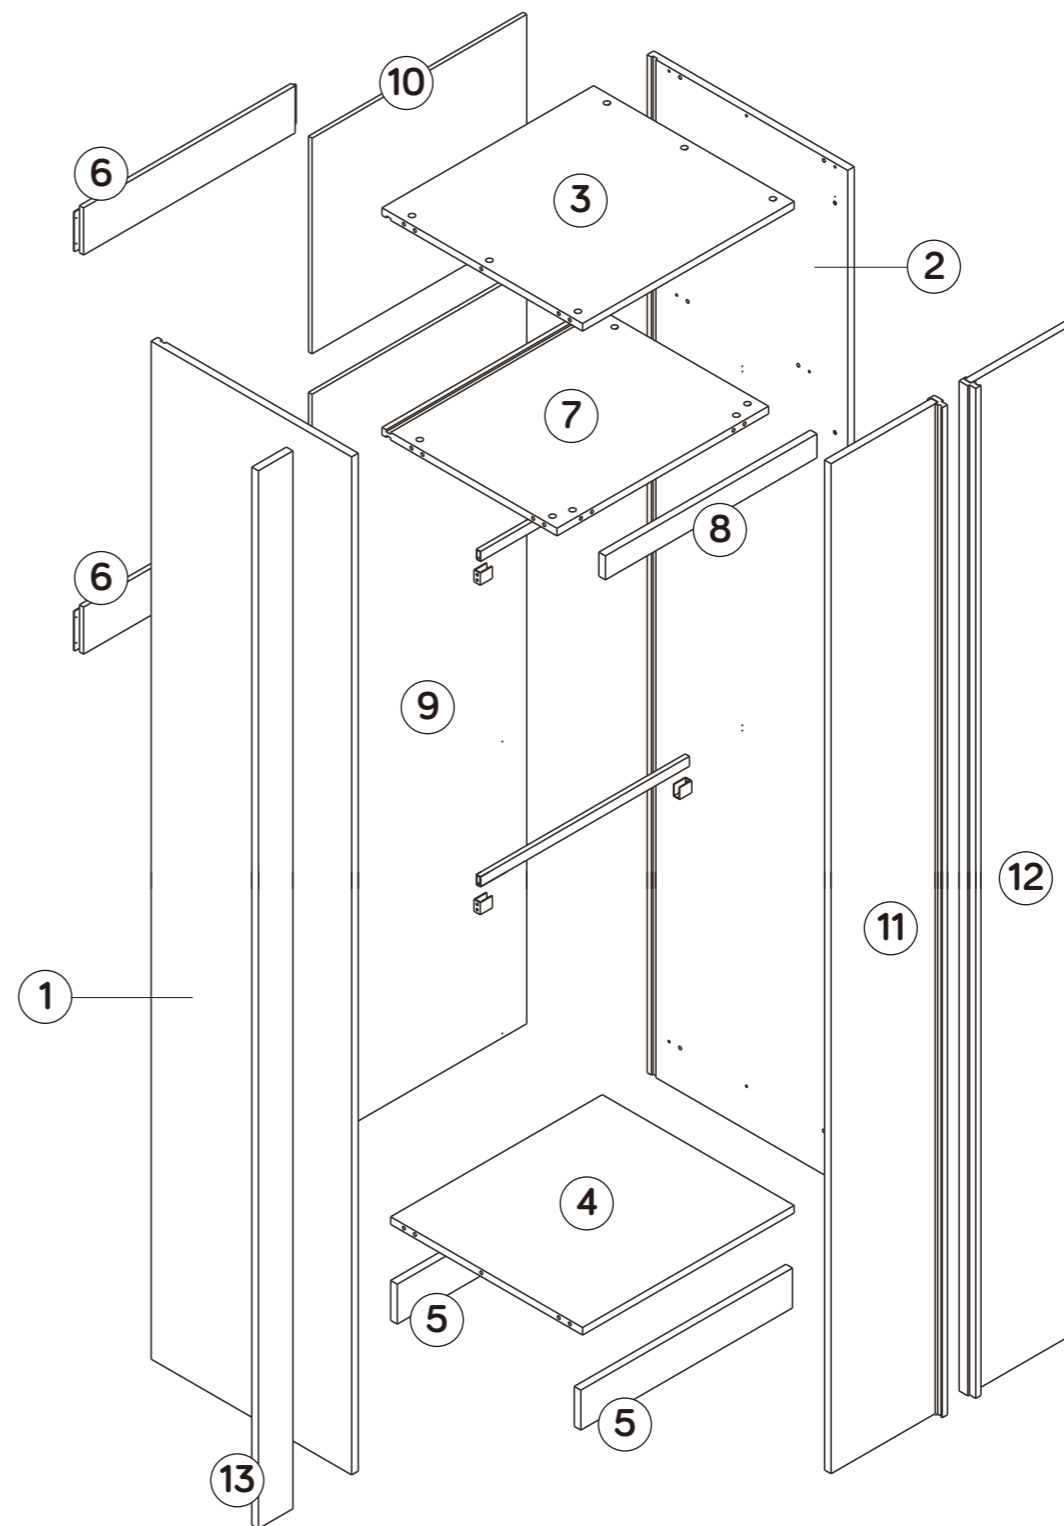

ROMM COVNET

WARDROBE 182.5x60x260

160161313 (N318)