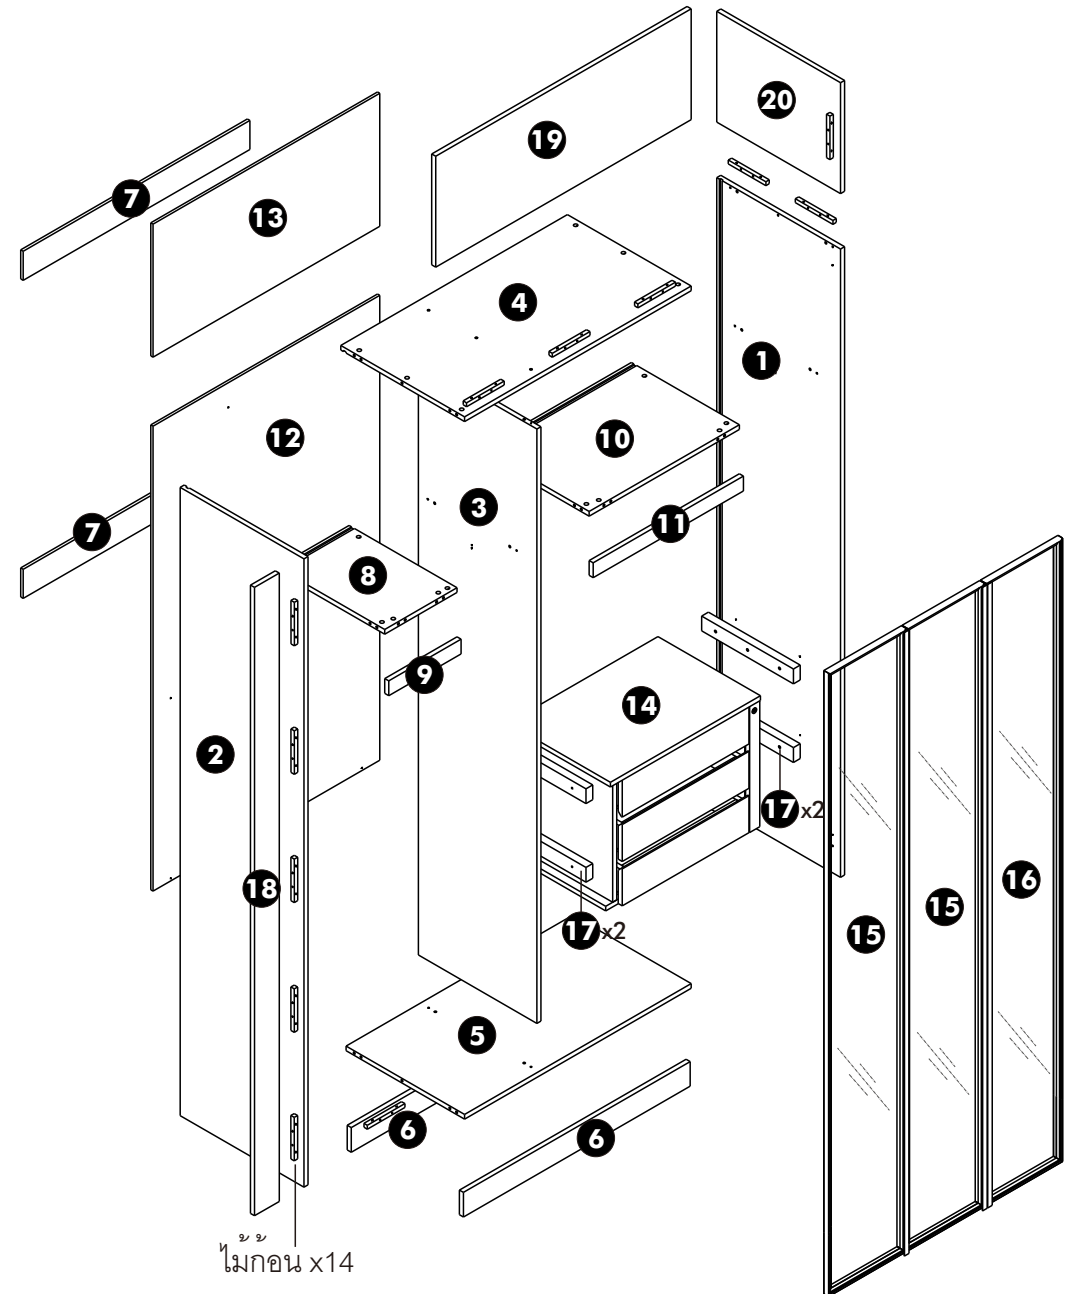

ตู้เสื้อผ้า (N136L)

PJ.ROMM CONVENT

ไม้กอน x14