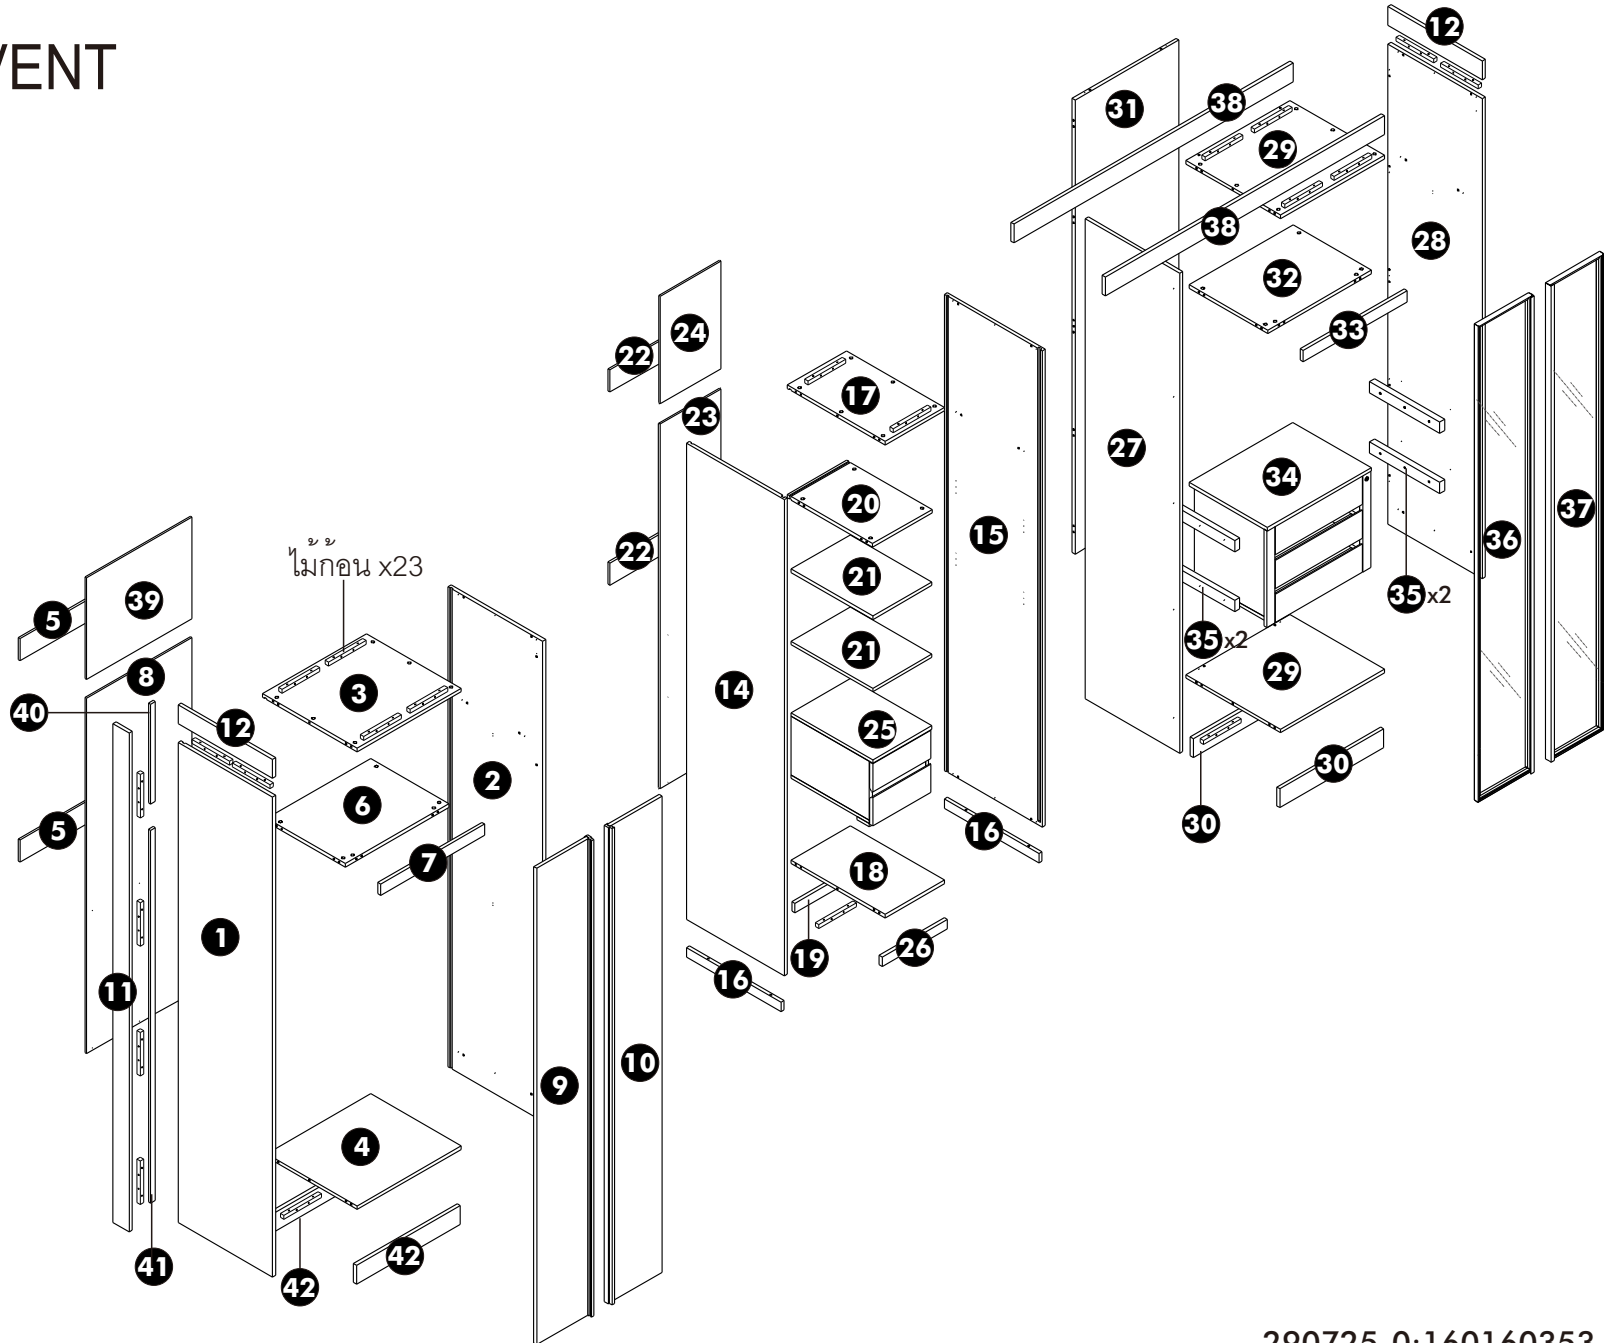

ตู้เสื้อผ้า (N156)

PJ.ROMM CONVENT

ไม้กอน x23