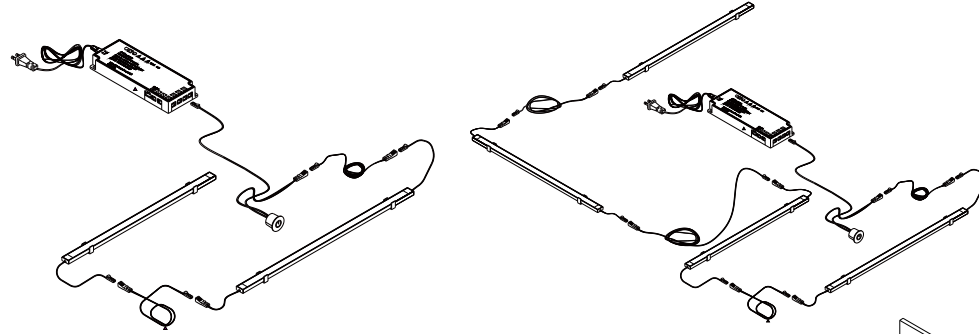

ตู้เสื้อผ้า (N101R)

PJ. ROMM CONVENT

\*\* ไม้ก๊อน=18