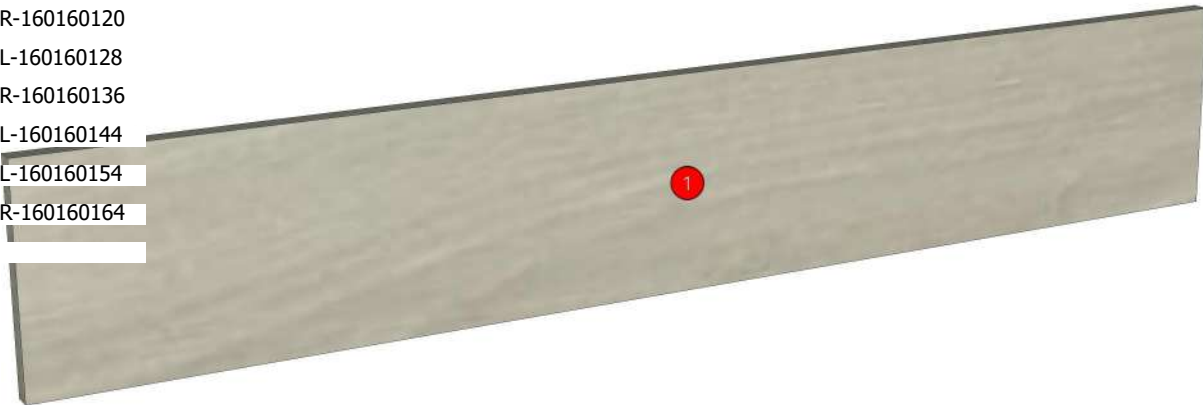

CO_RM9_DPLT_600-600X9X100

Colour

20.39=ML WARM ROVERE AJ1 (WOODRIFT)

Edge

01.257=1 AJ1

- K1L-160159960
- K1R-160159968
- K2R-160159976
- K7R-160159986
- K9L-160159996
- K10L-160160007
- K11R-160160021
- K12R-160160034
- K14L-160160062
- K15L-160160073
- K16R-160160085
- K18L-160160095
- K41L-160160107
- K43R-160160120
- K45L-160160128
- K45R-160160136
- K46L-160160144
- K47L-160160154
- K47R-160160164