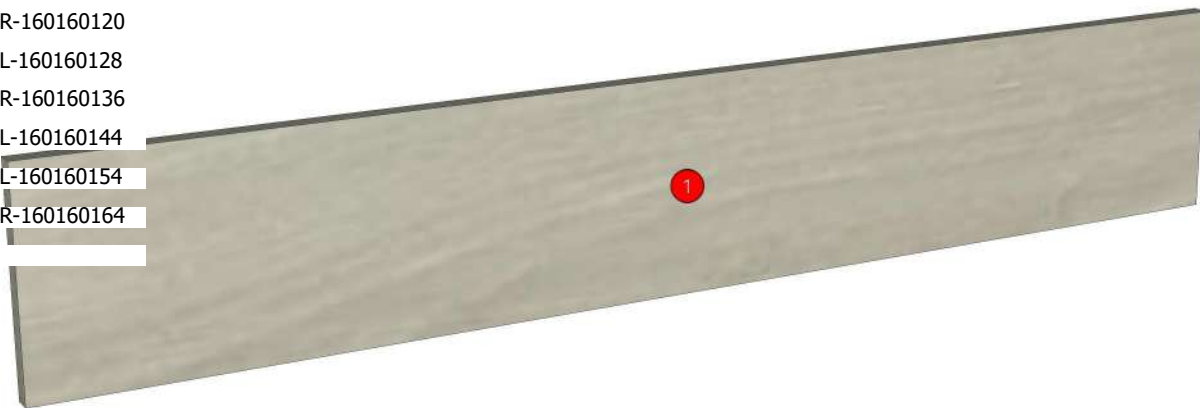

CO_RM9_DPLT_600-600X9X100

Colour

20.39=ML WARM ROVERE AJ1 (WOODRIFT)

Edge

01.257=1 AJ1

- K1L-160159960
- K1R-160159968
- K2R-160159976
- K7R-160159986
- K9L-160159996
- K10L-160160007
- K11R-160160021
- K12R-160160034
- K14L-160160062
- K15L-160160073
- K16R-160160085
- K18L-160160095
- K41L-160160107
- K43R-160160120
- K45L-160160128
- K45R-160160136
- K46L-160160144
- K47L-160160154
- K47R-160160164