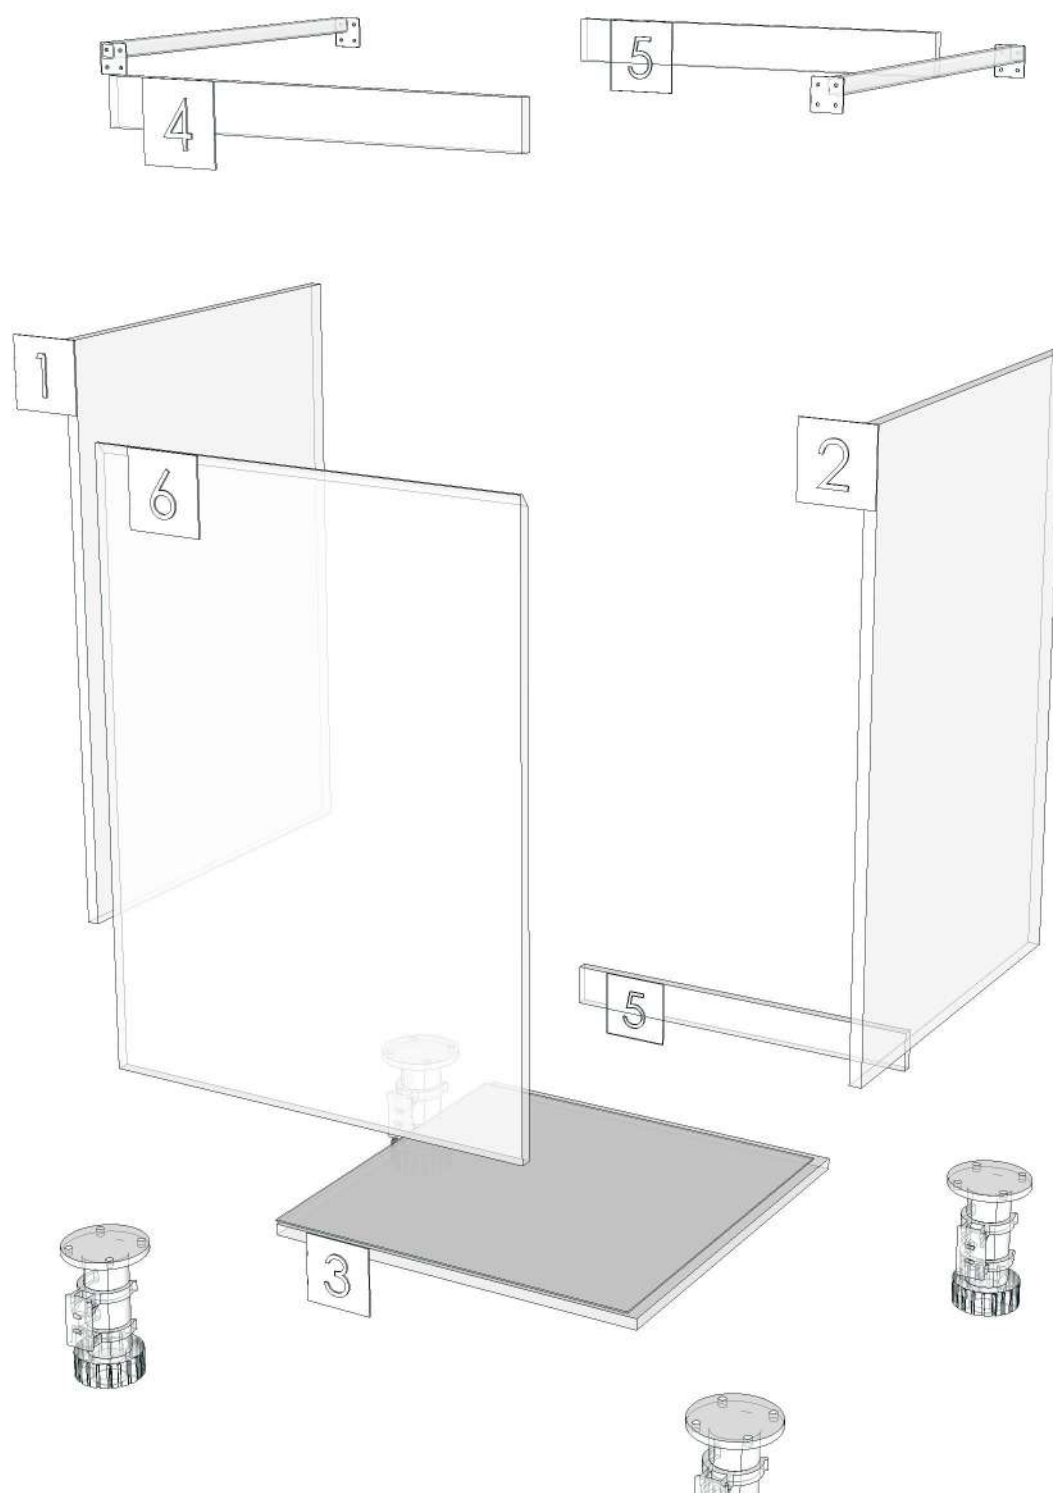

### Edge

01.257=1 AJ1  
01.47=1 WHITE

K1L-160159960

K45L-160160128

<b>Model</b>	-CO RM9		
<b>Creator</b>	CHALEAMPHON	<b>.BCP Name</b>	INDEX_C3D_KITCHEN2
<b>Reviewer</b>		<b>Order</b>	H001648
<b>Approves</b>		<b>Date</b>	22/04/2025