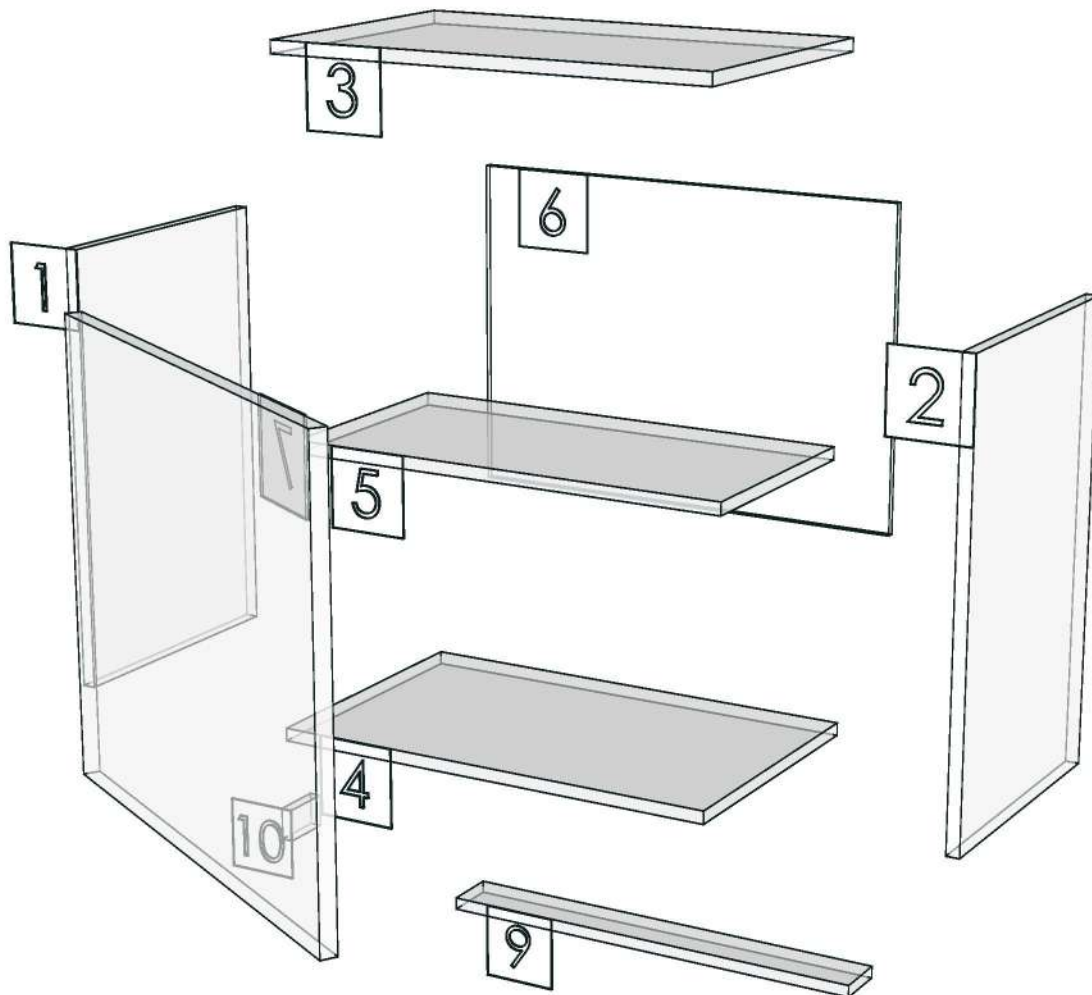

Model	-ASPIRE_VIBHA_DL60HLS		
Creator	SUTTHI.P	Name	INDEX_C3D_KITCHENPAE
Reviewer		Order	0001738
Approves	<i>P. SAWA</i>	Date	01/07/2024