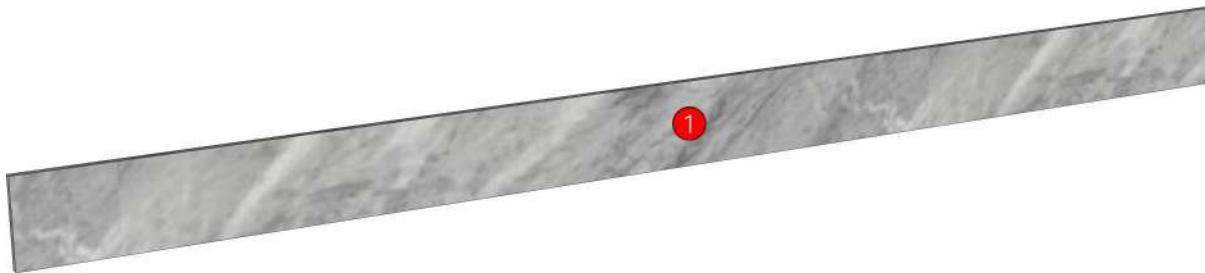

Model	ASPIRE_VIBHA_DPLT_1550		
Creator	SUTTHI.P	.BCP Name	INDEX_C3D_KITCHENPAE
Reviewer		Order	O002341
Approves	<i>P.SAWA</i>	Date	10/03/2025

ASPIRE_VIBHA_DPLT_1550-1550X9X100

Colour

05.67=ML.WHITE LAVA MARBLE#BT5 (SUPPER MATT)
05.66=ML.WOOD OAK#BT4 (MATT WOODGRIN)
20.07=ML.WHITE #VM1012 18/18(MATT)

Edge

01.380=1 ML.WHITE LAVA MARBLE BT5
01.369=1 WOOD OAK (BT4)
01.47=1 WHITE

K302R 160159126

R&D REVIEW	
☒	DWG.Customer
☐	Work Report
☐	Function
☐	สินค้าตรงตัวอย่าง
ผู้ทบทวน <u>P.SAWA</u>	
____/____/____