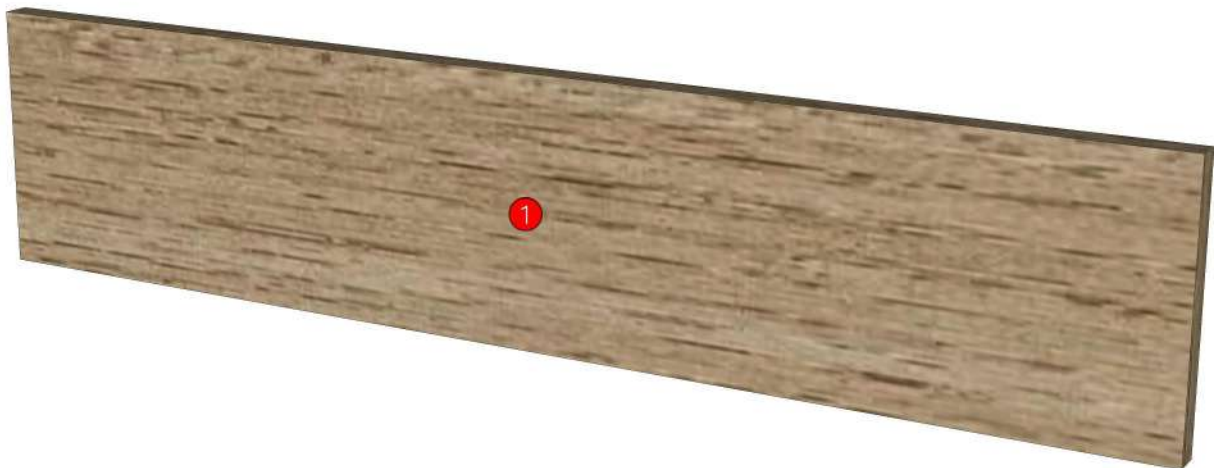

Model	ASPIRE_VIBHA_DDM_700		
Creator	SUTTHI.P	Name	INDEX_C3D_KITCHENPAE
Reviewer		Order	O001741
Approves	<i>P.SAWA</i>	Date	02/07/2024

ASPIRE_VIBHA_DDM_700-700X16X150

Colour

05.67=ML.WHITE LAVA MARBLE#BT5 (SUPPER MATT)
05.66=ML.WOOD OAK#BT4 (MATT WOODGRIN)
20.07=ML.WHITE #VM1012 18/18(MATT)

Edge

01.380=1 ML.WHITE LAVA MARBLE BT5
01.369=1 WOOD OAK (BT4)
01.47=1 WHITE

K101L 160148640
K101R 160148648
K102R 160148656
K103L 160146717
K106R 160148672
K107R 160148680

K201L 160159090
K201R 160159097
K203R 160159111

R&D REVIEW	
☒	DWG.Customer
☐	Work Report
☐	Function
☐	สินค้าตรงตัวอย่าง
ผู้ทบทวน <u>P.SAWA</u>	
_____/_____/____