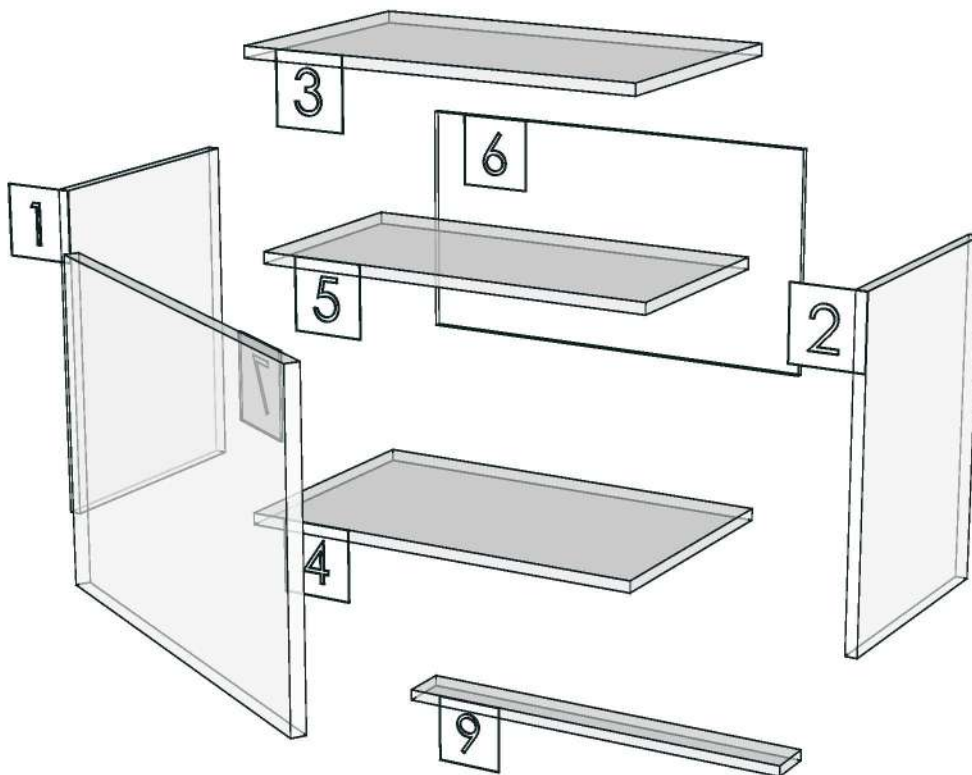

Model	-ASPIRE_VIBHA_DL60H1L		
Creator	SUTTHI.P	.BCP Name	INDEX_C3D_KITCHENPAE
Reviewer		Order	O002336
Approves	<i>P. SAWA</i>	Date	10/03/2025