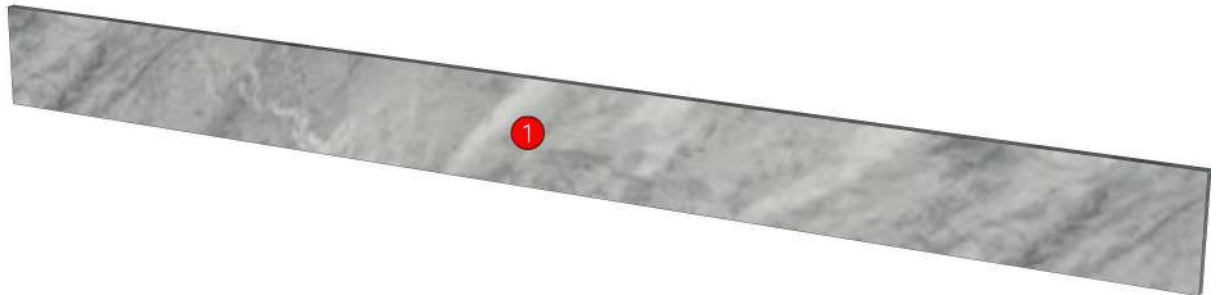

Model	ASPIRE_VIBHA_DPLT_1200		
Creator	SUTTHI.P	Name	INDEX_C3D_KITCHENPAE
Reviewer		Order	O001748
Approves	<i>P. SAWA</i>	Date	02/07/2024

ASPIRE_VIBHA_DPLT_1200-1200X9X100

Colour

05.67=ML.WHITE LAVA MARBLE#BT5 (SUPPER MATT)
05.66=ML.WOOD OAK#BT4 (MATT WOODGRIN)
20.07=ML.WHITE #VM1012 18/18(MATT)

Edge

01.380=1 ML.WHITE LAVA MARBLE BT5
01.369=1 WOOD OAK (BT4)
01.47=1 WHITE

K100L 160148633

K100R 160126713

K200L 160159076

K200R 160159083

K203R 160159111

R&D REVIEW	
☒	DWG.Customer
☐	Work Report
☐	Function
☐	สินค้าตรงตัวอย่าง
ผู้ทบทวน <u>P.SAWA</u>	
____/____/____