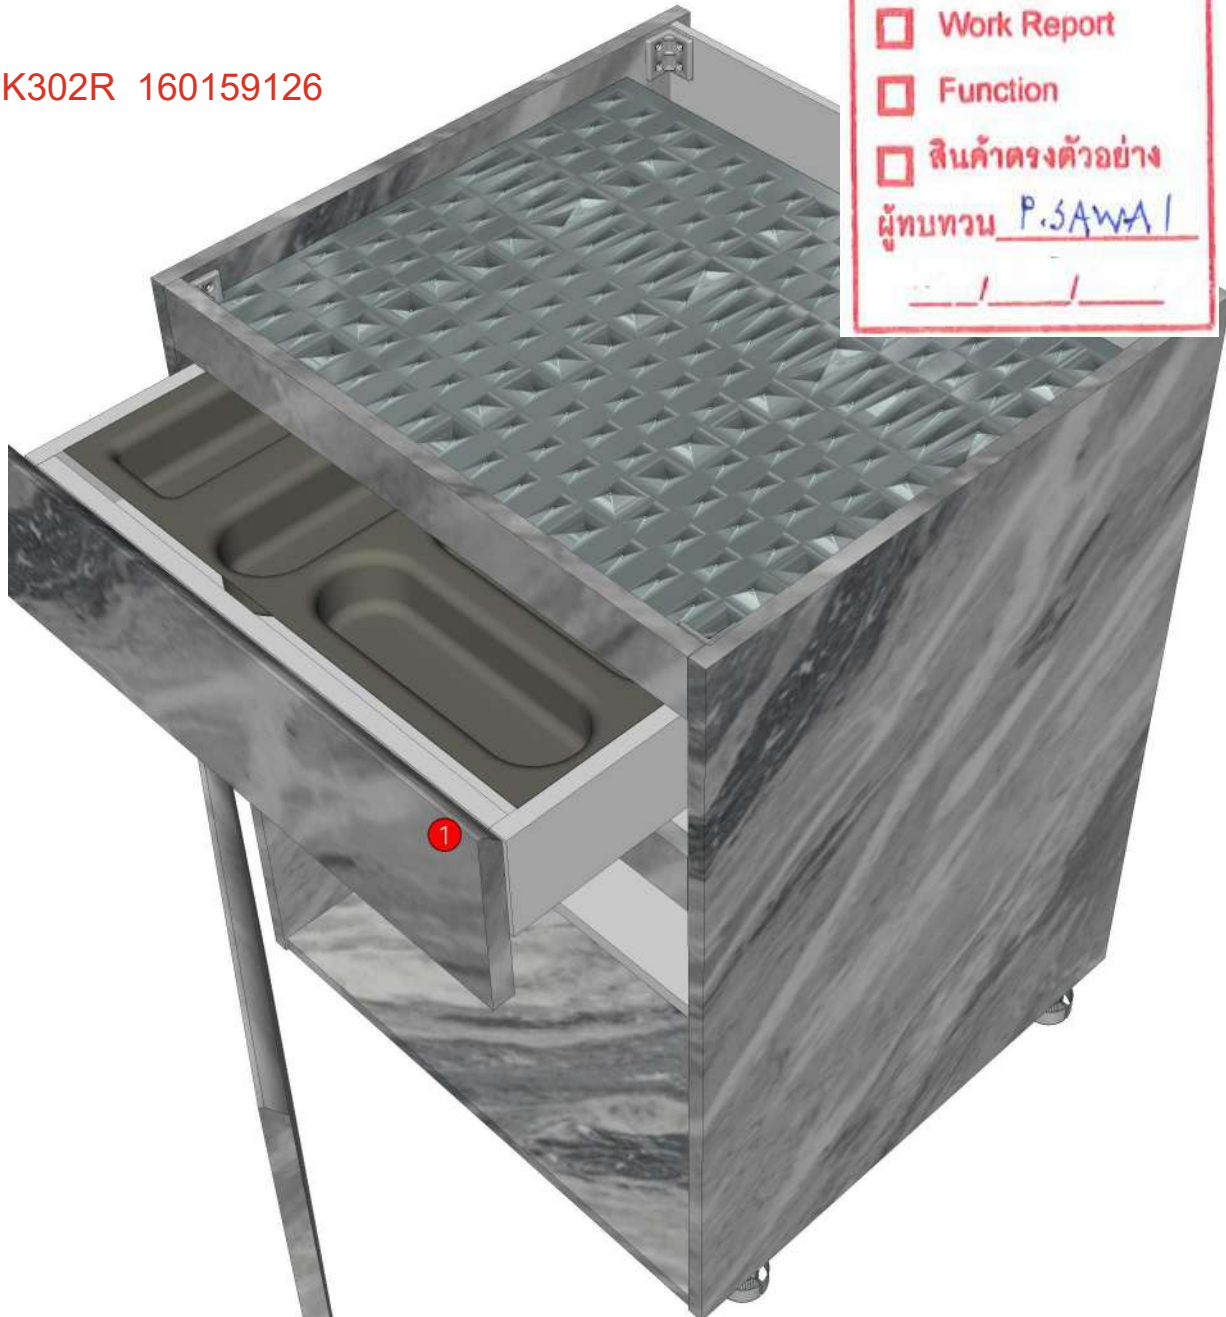

Model	ASPIRE_VIBHA_DBH601L		
Creator	SUTTHI.P	.BCP Name	INDEX_C3D_KITCHENPAE
Reviewer		Order	O001722
Approves	<i>P.SAWA I</i>	Date	24/06/2024

ASPIRE_VIBHA_DBH601L-600X570X813

Colour

05.67=ML.WHITE LAVA MARBLE#BT5 (SUPPER MATT)
05.66=ML.WOOD OAK#BT4 (MATT WOODGRIN)
20.07=ML.WHITE #VM1012 18/18(MATT)

Edge

01.380=1 ML.WHITE LAVA MARBLE BT5
01.369=1 WOOD OAK (BT4)
01.47=1 WHITE

K106R 160148672 K200R 160159083
K100R 160146713 K201R 160159097
K101R 160148648 K203R 160159111

K302R 160159126

R&D REVIEW

DWG.Customer

Work Report

Function

สินค้าตรงตัวอย่าง

ผู้ทบทวน P.SAWA I

____/____/____

Model	-ASPIRE_VIBHA_DBH601L		
Creator	SUTTHI.P	.BCP Name	INDEX_C3D_KITCHENPAE
Reviewer		Order	0001722
Approves	<i>P. SAWA</i>	Date	24/06/2024