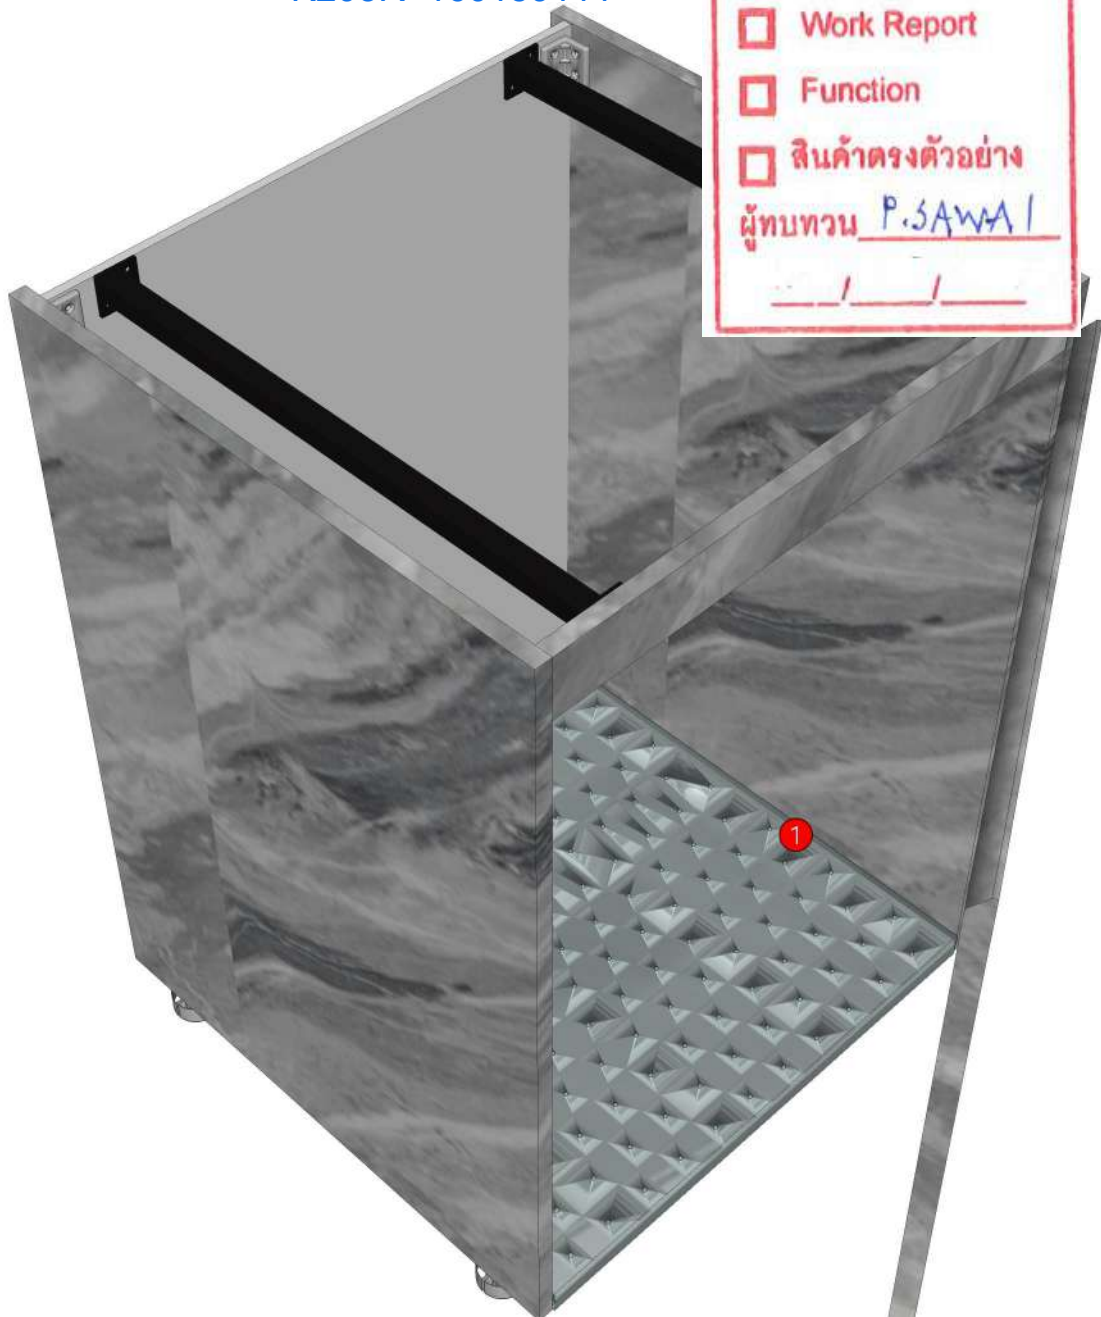

R&D REVIEW

DWG.Customer

Work Report

Function

สินค้าตรงตัวอย่าง

ผู้ทบทวน P.SAWA

____/____/____

Model	-ASPIRE_VIBHA_DBS60R		
Creator	SUTTHI.P	.BCP Name	INDEX_C3D_KITCHENPAE
Reviewer		Order	O001725
Approves	<i>P. SAWA</i>	Date	25/06/2024