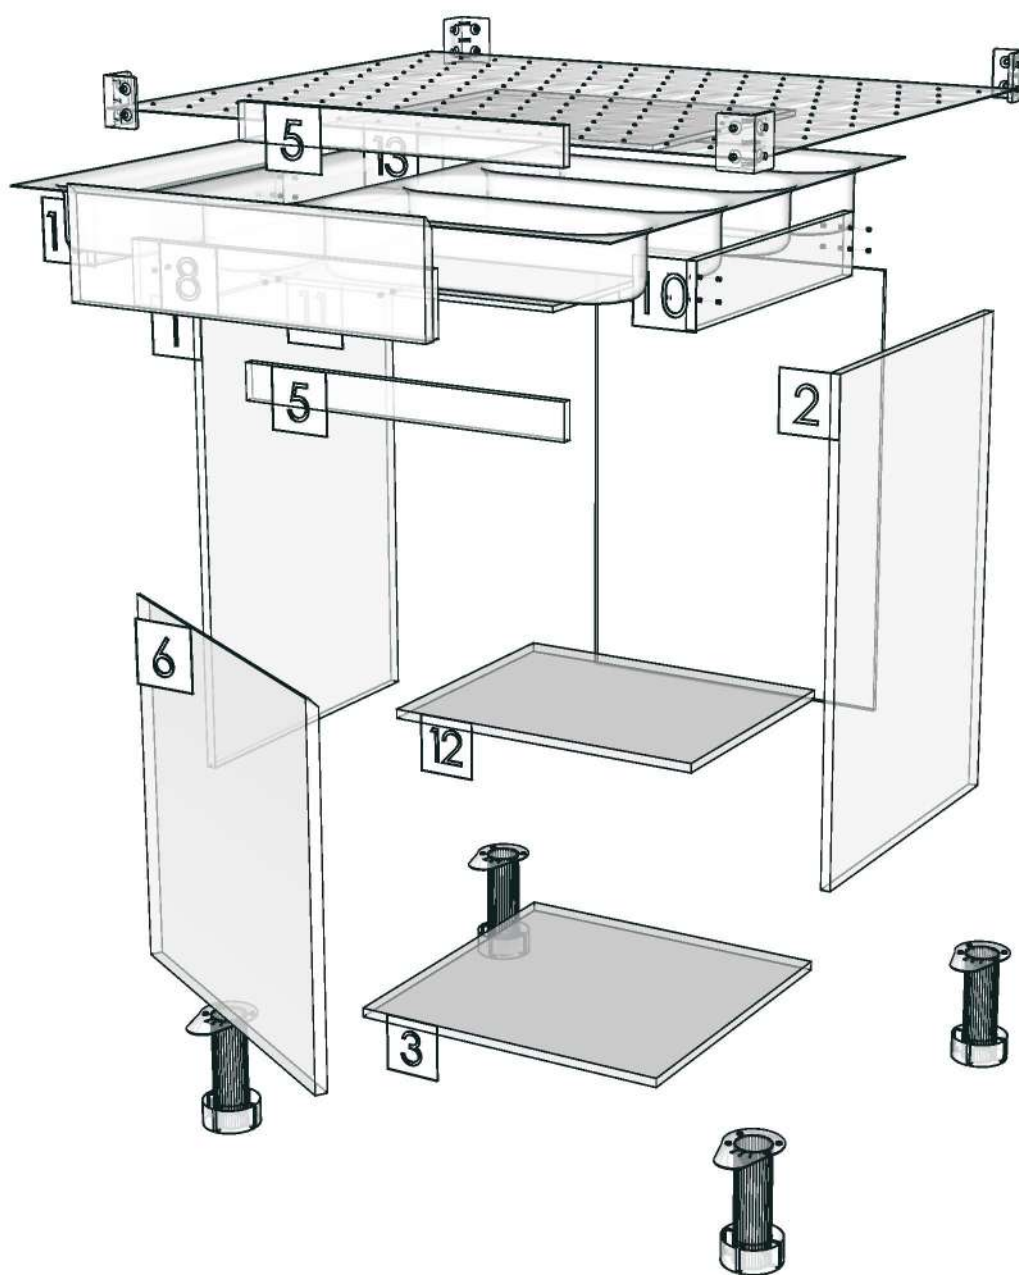

Work Report

Function

สินค้าตรงตัวอย่าง

ผู้ทบทวน P.SAWA I

____/____/____

Model	-ASPIRE_VIBHA_DBH601L		
Creator	SUTTHI.P	.BCP Name	INDEX_C3D_KITCHENPAE
Reviewer		Order	0001722
Approves	<i>P. SAWA</i>	Date	24/06/2024