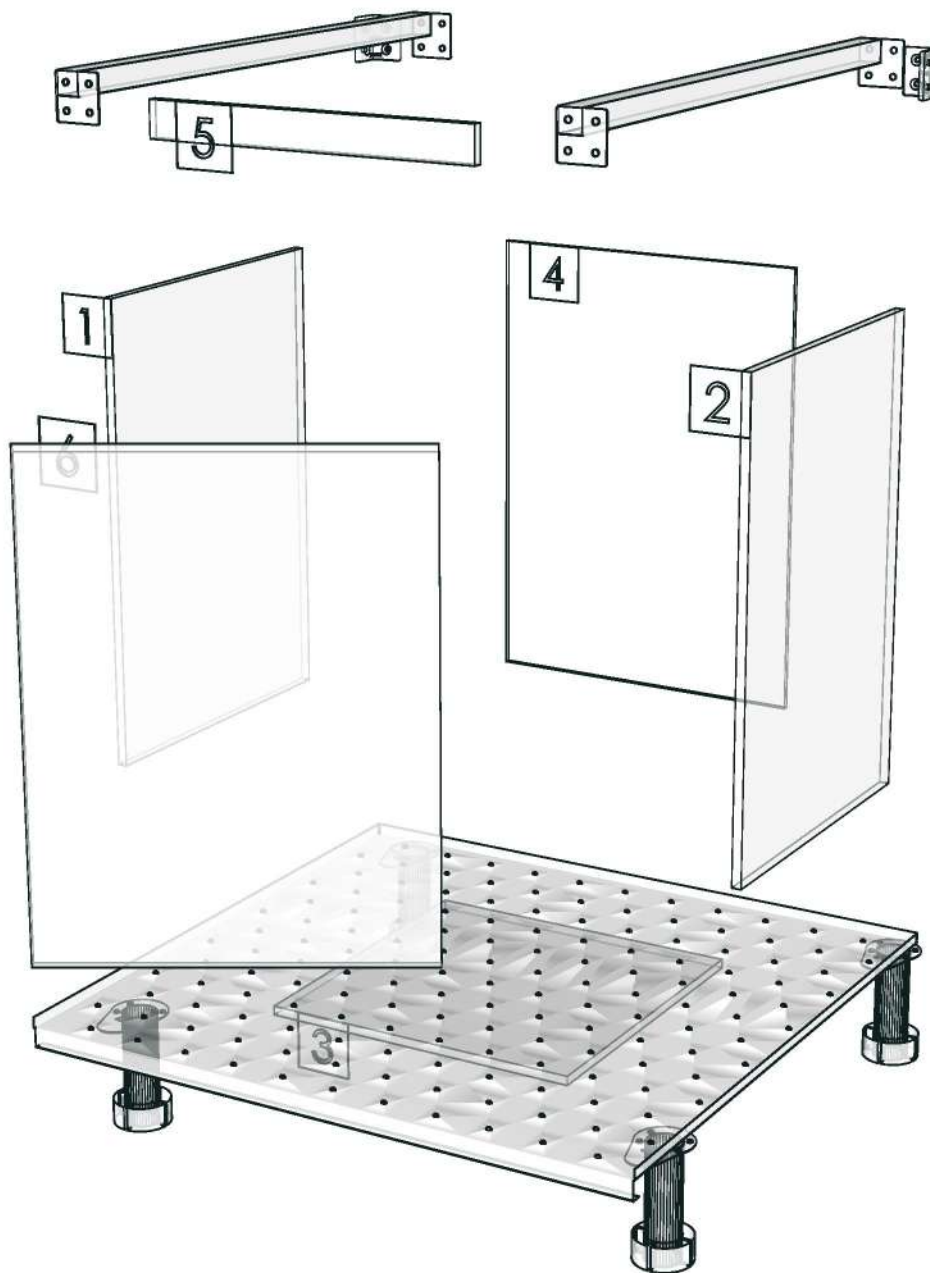

R&D REVIEW

DWG.Customer

Work Report

Function

สินค้าตรงตัวอย่าง

ผู้ทบทวน P.SAWA

____/____/____

Model	-ASPIRE_VIBHA_DBS60R		
Creator	SUTTHI.P	.BCP Name	INDEX_C3D_KITCHENPAE
Reviewer		Order	O001725
Approves	<i>P. SAWA</i>	Date	25/06/2024