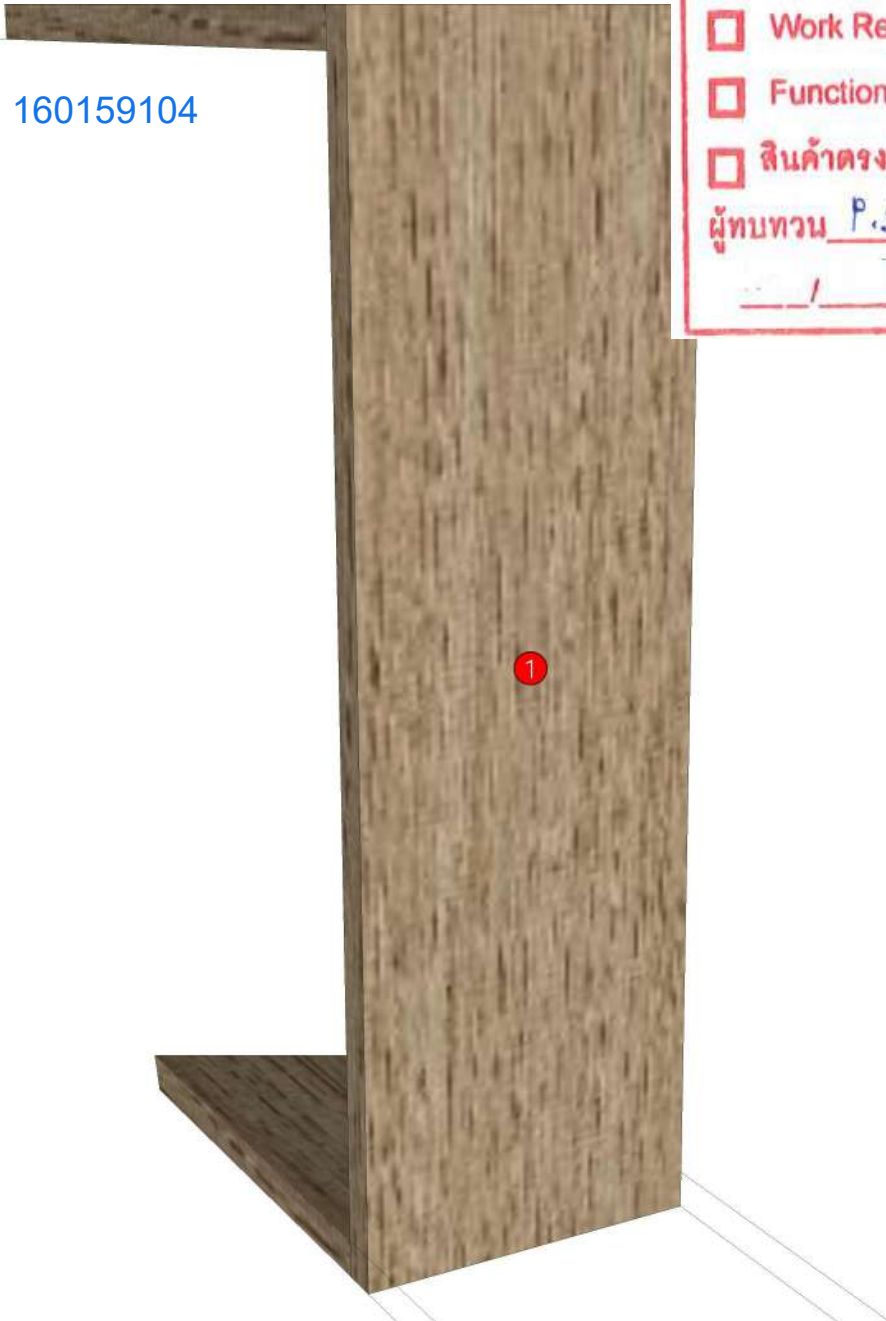

Model	ASPIRE_VIBHA_DFLH		
Creator	SUTTHI.P	.BCP Name	INDEX_C3D_KITCHENPAE
Reviewer		Order	O002331
Approves	<i>P.SAWA</i>	Date	10/03/2025

ASPIRE_VIBHA_DFLH-150X16X500

Colour

05.67=ML.WHITE LAVA MARBLE#BT5 (SUPPER MATT)
05.66=ML.WOOD OAK#BT4 (MATT WOODGRIN)
20.07=ML.WHITE #VM1012 18/18(MATT)

Edge

01.380=1 ML.WHITE LAVA MARBLE BT5
01.369=1 WOOD OAK (BT4)
01.47=1 WHITE

K201L 160159090

K201R 160159097

K202L 160159104

R&D REVIEW	
☒	DWG.Customer
☐	Work Report
☐	Function
☐	สินค้าตรงตัวอย่าง
ผู้ทบทวน <u>P.SAWA</u>	
____/____/____