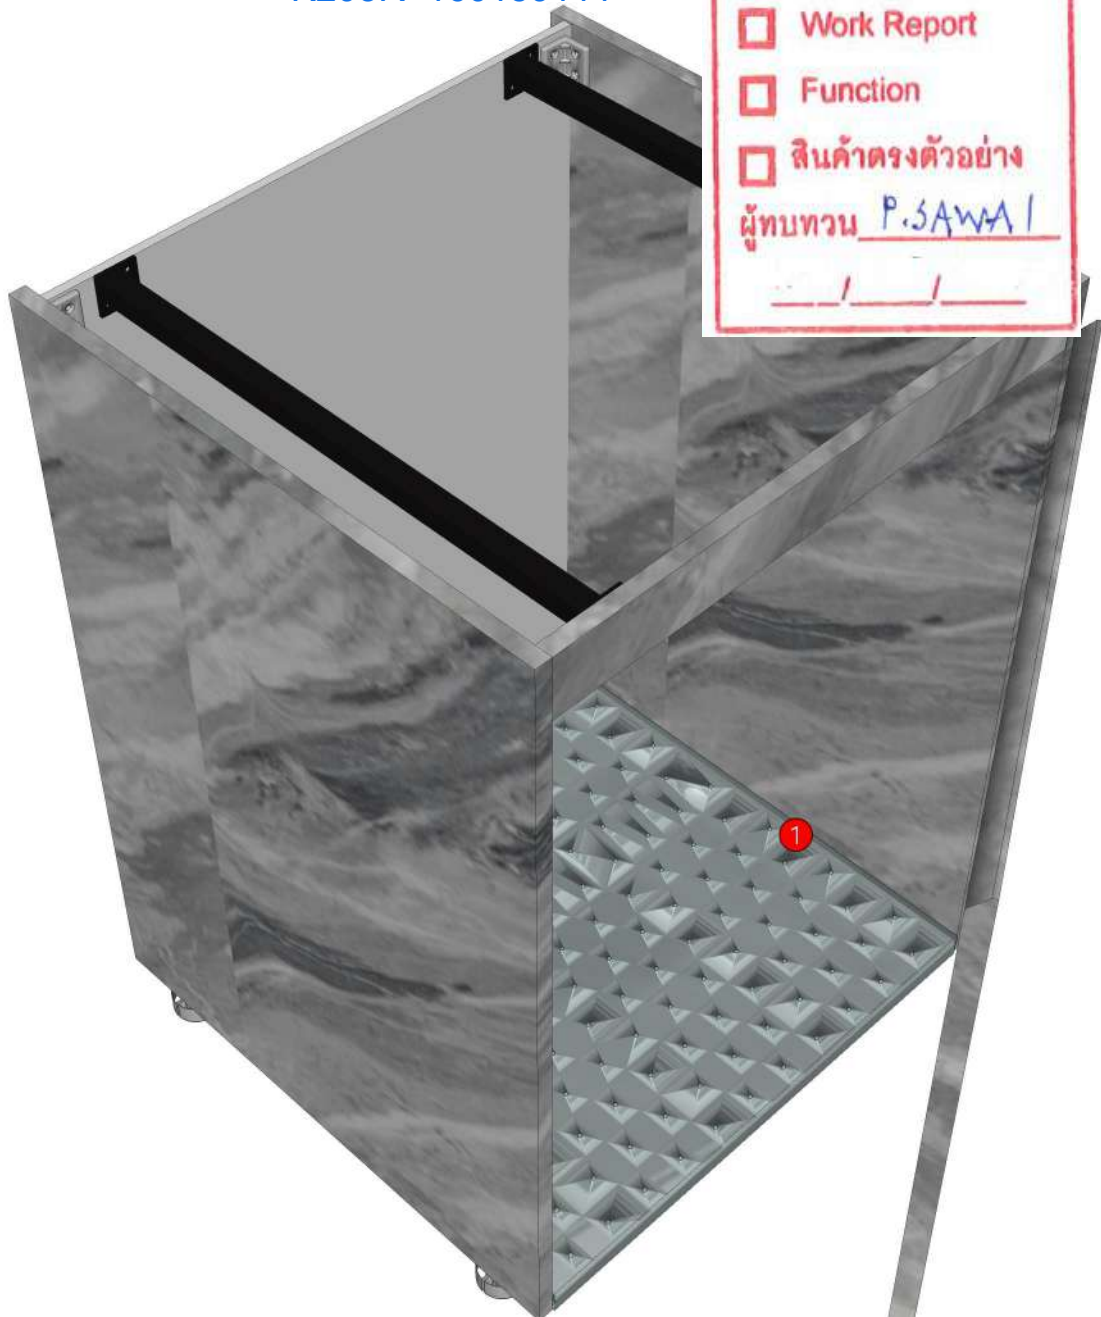

Model	ASPIRE_VIBHA_DBS60R		
Creator	SUTTHI.P	.BCP Name	INDEX_C3D_KITCHENPAE
Reviewer		Order	O001725
Approves	<i>P.SAWA</i>	Date	25/06/2024

ASPIRE_VIBHA_DBS60R-600X570X813

Colour

05.67=ML.WHITE LAVA MARBLE#BT5 (SUPPER MATT)
05.66=ML.WOOD OAK#BT4 (MATT WOODGRIN)
20.07=ML.WHITE #VM1012 18/18(MATT)

Edge

01.380=1 ML.WHITE LAVA MARBLE BT5
01.369=1 WOOD OAK (BT4)
01.47=1 WHITE

K100R 160126713

K200R 160159083

K101R 160148648

K201R 160159097

K102R 160148656

K203R 160159111

R&D REVIEW	
☒	DWG.Customer
☐	Work Report
☐	Function
☐	สินค้าตรงตัวอย่าง
ผู้ทบทวน <u>P.SAWA</u>	
____/____/____