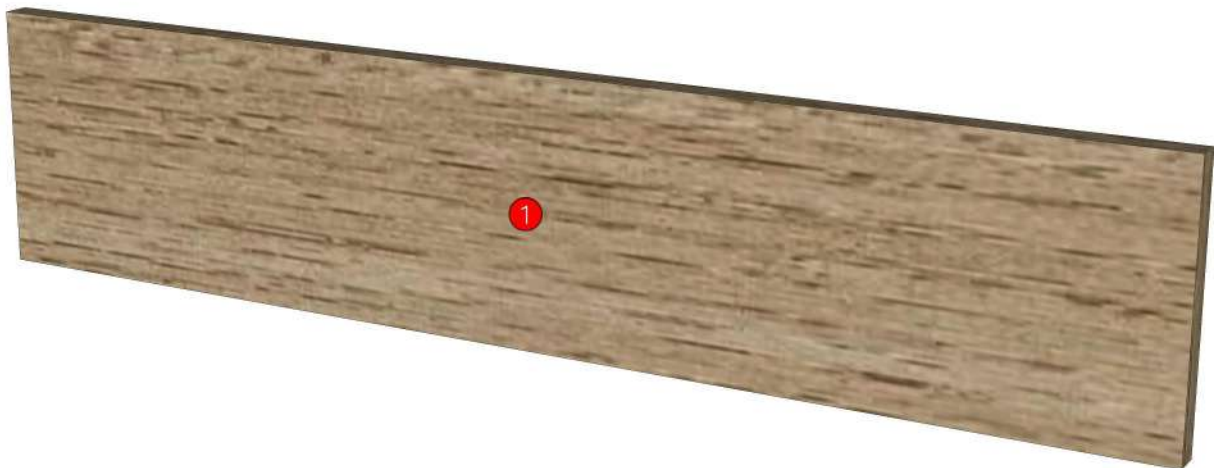

Model	ASPIRE_VIBHA_DDM_700		
Creator	SUTTHI.P	Name	INDEX_C3D_KITCHENPAE
Reviewer		Order	O001741
Approves	<i>P.SAWA</i>	Date	02/07/2024

ASPIRE_VIBHA_DDM_700-700X16X150

Colour

05.67=ML.WHITE LAVA MARBLE#BT5 (SUPPER MATT)
05.66=ML.WOOD OAK#BT4 (MATT WOODGRIN)
20.07=ML.WHITE #VM1012 18/18(MATT)

Edge

01.380=1 ML.WHITE LAVA MARBLE BT5
01.369=1 WOOD OAK (BT4)
01.47=1 WHITE

K101L 160148640
K101R 160148648
K102R 160148656
K103L 160146717
K106R 160148672
K107R 160148680

K201L 160159090
K201R 160159097
K203R 160159111

R&D REVIEW	
☒	DWG.Customer
☐	Work Report
☐	Function
☐	สินค้าตรงตัวอย่าง
ผู้ทบทวน <u>P.SAWA</u>	
____/____/____