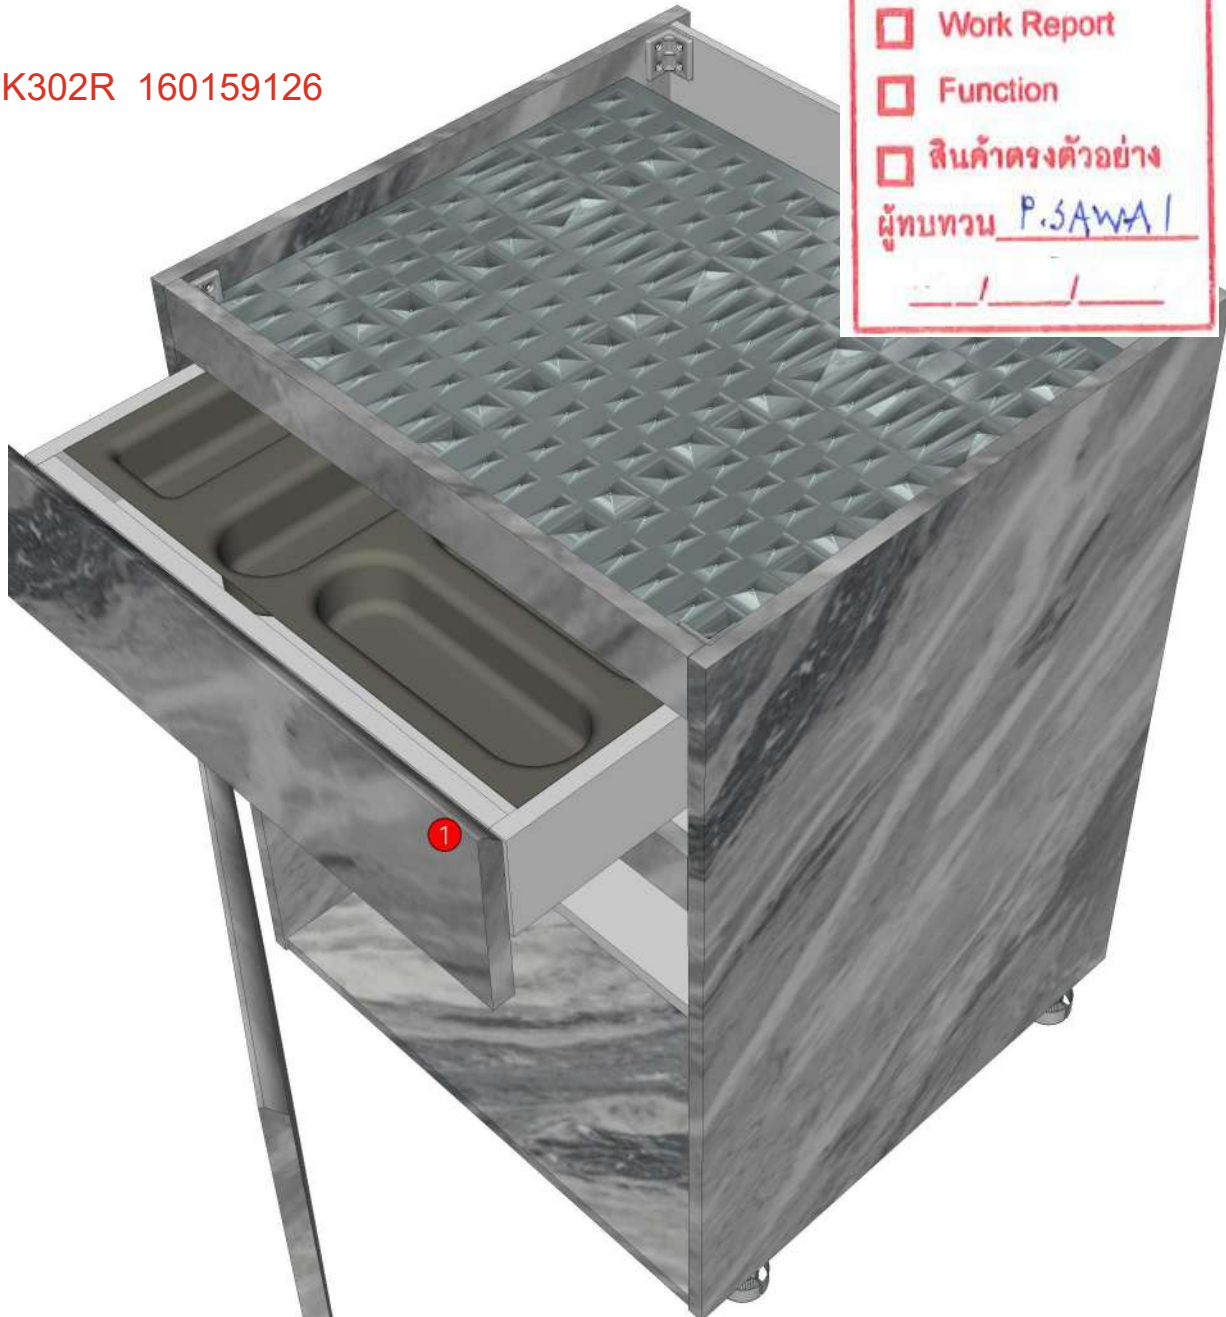

Edge

01.380=1 ML.WHITE LAVA MARBLE BT5
01.369=1 WOOD OAK (BT4)
01.47=1 WHITE

K106R 160148672 K200R 160159083
K100R 160146713 K201R 160159097
K101R 160148648 K203R 160159111

K302R 160159126

R&D REVIEW

DWG.Customer

Work Report

Function

สินค้าตรงตัวอย่าง

ผู้ทบทวน P.SAWA I

____/____/____

Model	-ASPIRE_VIBHA_DBH601L		
Creator	SUTTHI.P	.BCP Name	INDEX_C3D_KITCHENPAE
Reviewer		Order	0001722
Approves	<i>P. SAWA</i>	Date	24/06/2024