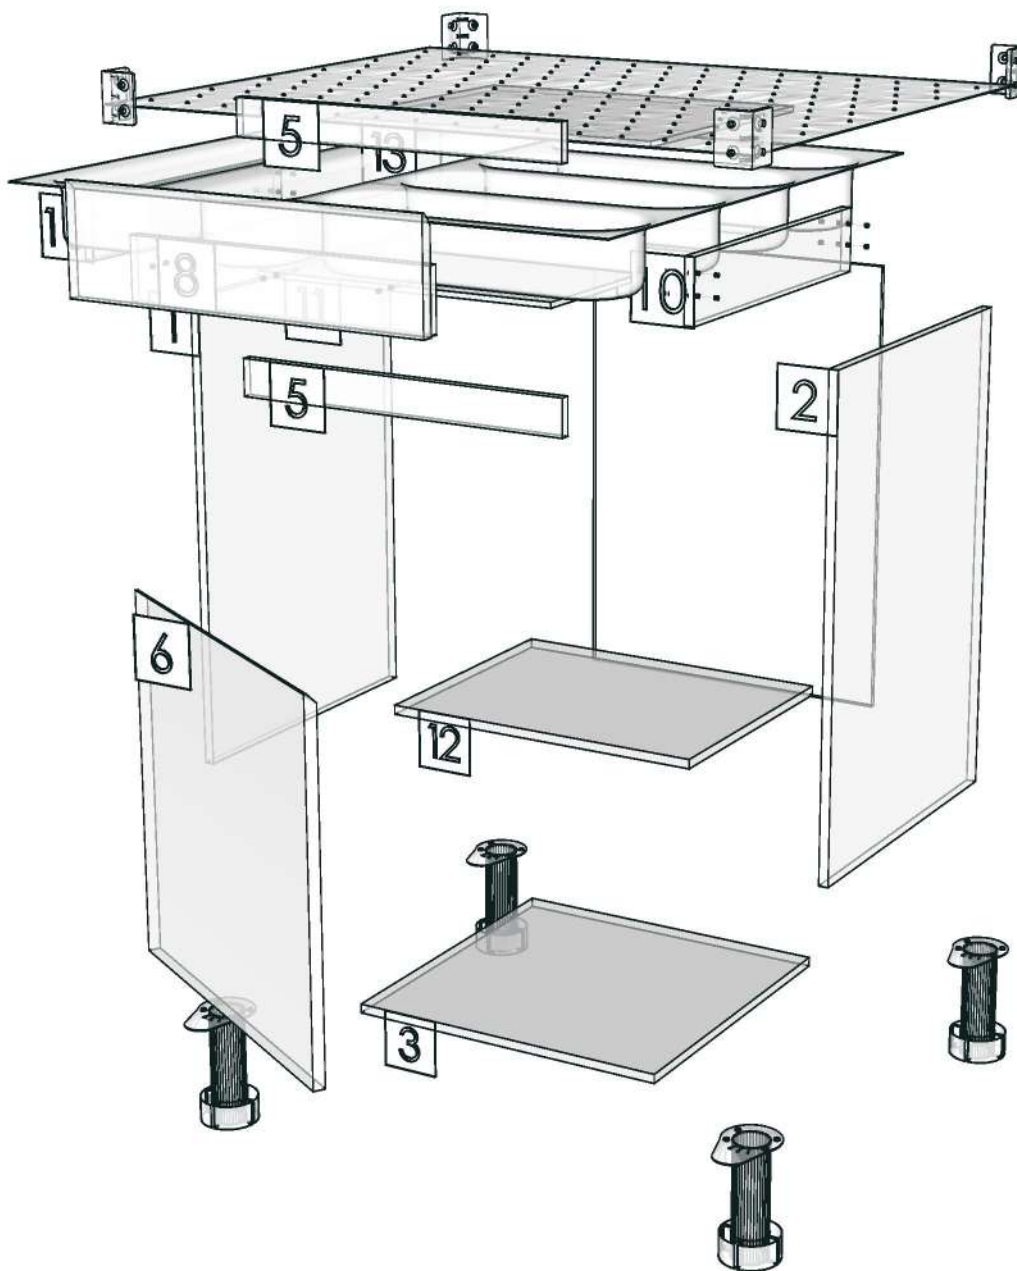

Work Report

Function

สินค้าตรงตัวอย่าง

ผู้ทบทวน P.SAWA I

____/____/____

Model	-ASPIRE_VIBHA_DBH601L		
Creator	SUTTHI.P	.BCP Name	INDEX_C3D_KITCHENPAE
Reviewer		Order	0001722
Approves	<i>P. SAWA</i>	Date	24/06/2024