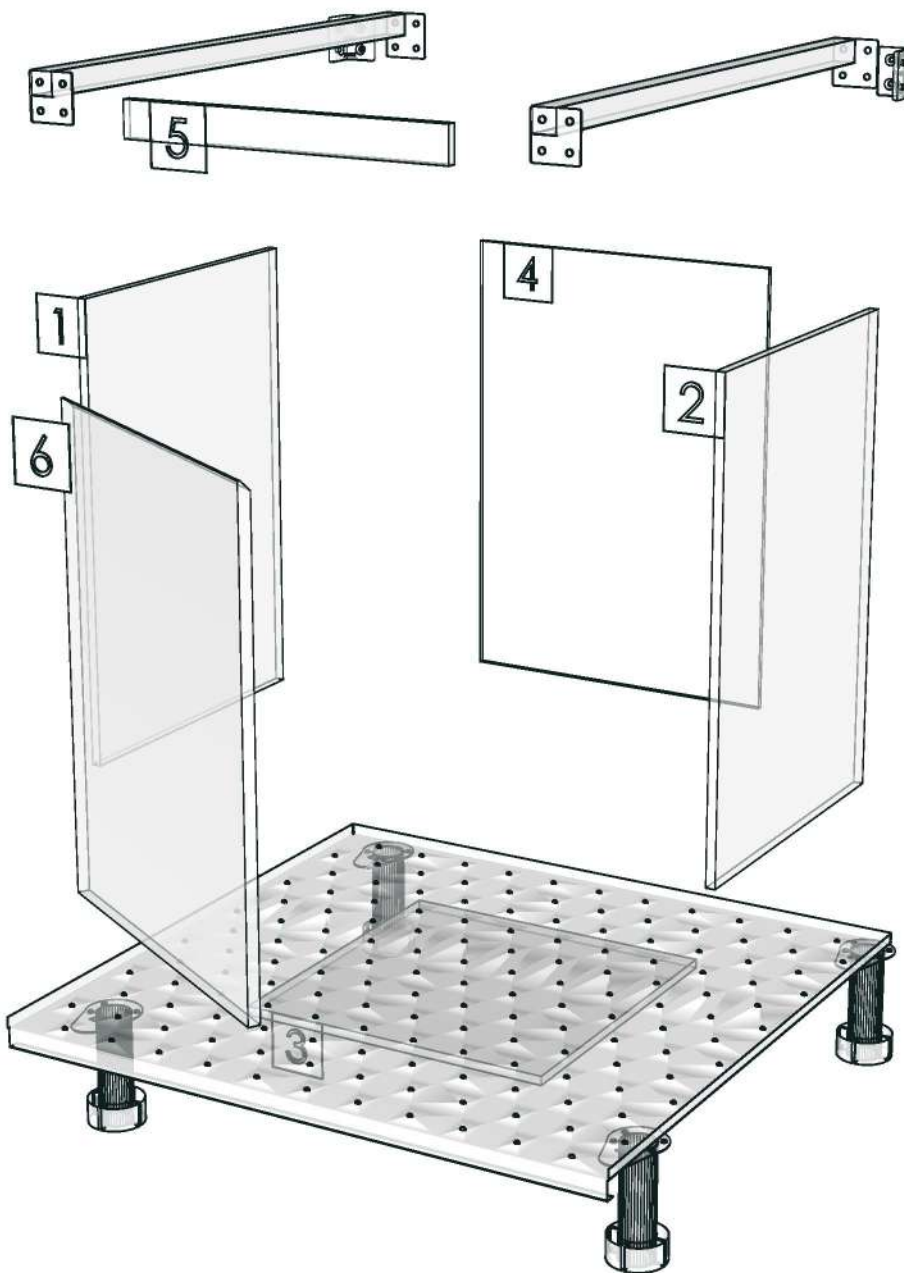

K100L 160148633 K200L 160159076
K101L 160148640 K201L 160159090
K202L 160159104

R&D REVIEW

- DWG.Customer
- Work Report
- Function
- สินค้าตรงตัวอย่าง

ผู้ทบทวน P.SAWA I

_____/_____/_____

Model	-ASPIRE_VIBHA_DBS60L		
Creator	SUTTHI.P	.BCP Name	INDEX_C3D_KITCHENPAE
Reviewer		Order	O001724
Approves	<i>P. SAWA</i>	Date	25/06/2024