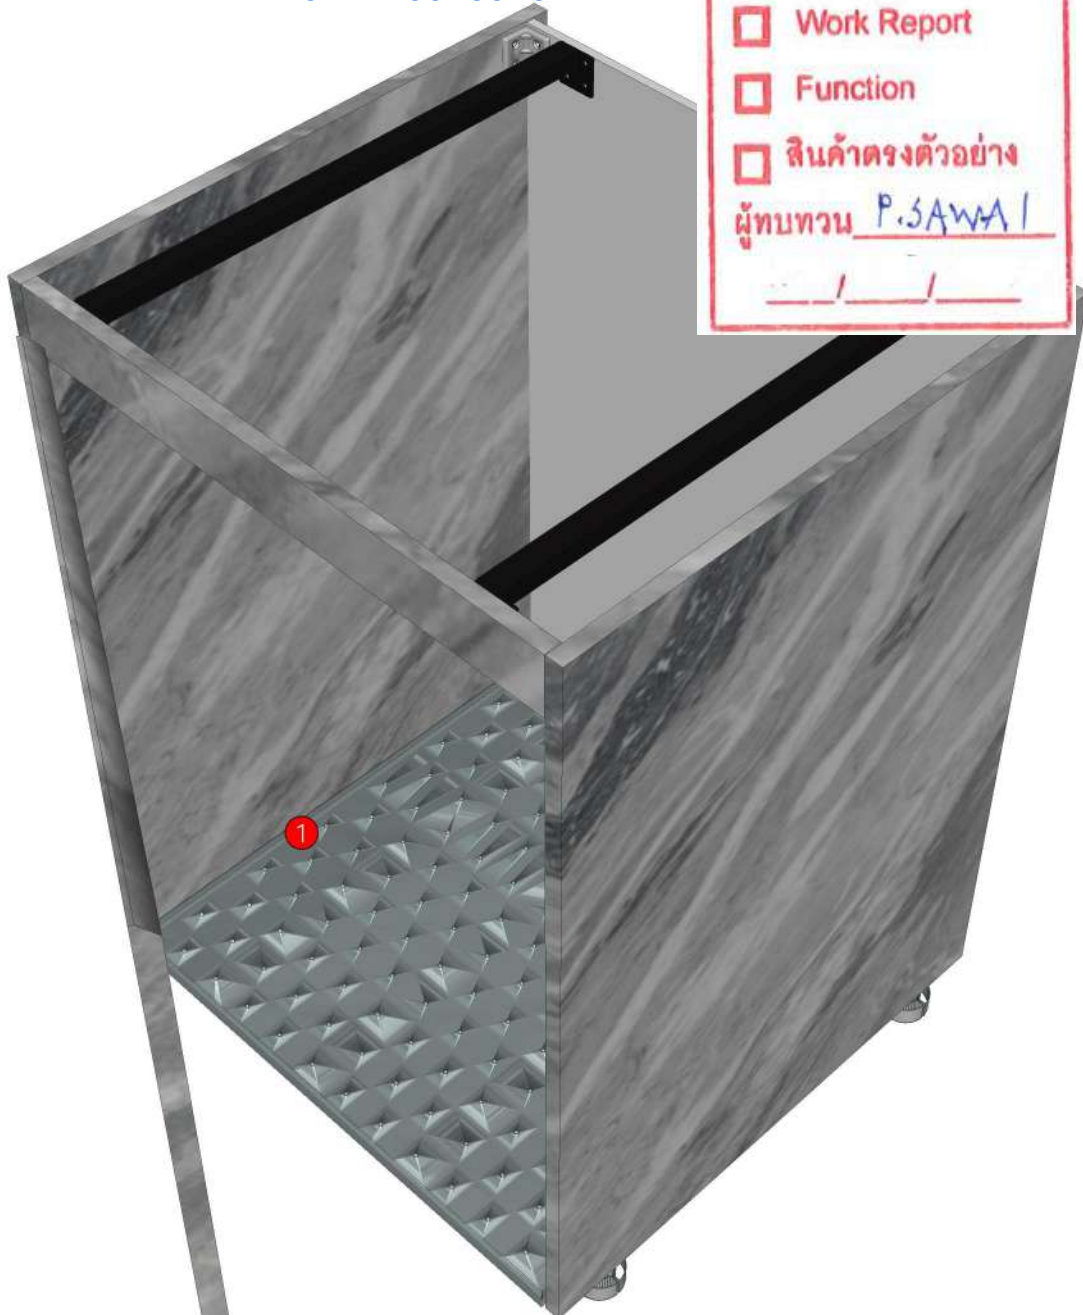

K100L 160148633 K200L 160159076
K101L 160148640 K201L 160159090
K202L 160159104

R&D REVIEW

- DWG.Customer
- Work Report
- Function
- สินค้าตรงตัวอย่าง

ผู้ทบทวน P.SAWA I

_____/_____/_____

Model	-ASPIRE_VIBHA_DBS60L		
Creator	SUTTHI.P	.BCP Name	INDEX_C3D_KITCHENPAE
Reviewer		Order	O001724
Approves	<i>P. SAWA</i>	Date	25/06/2024