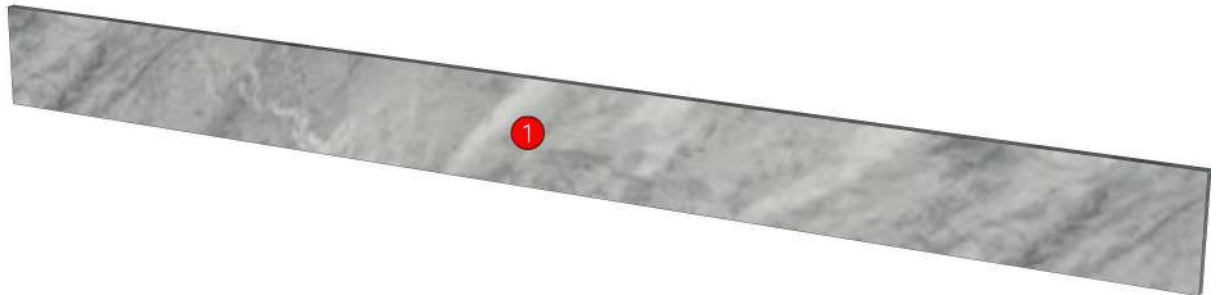

Edge

01.380=1 ML.WHITE LAVA MARBLE BT5
01.369=1 WOOD OAK (BT4)
01.47=1 WHITE

K100L 160148633

K100R 160126713

K200L 160159076

K200R 160159083

K203R 160159111

R&D REVIEW	
<input checked="" type="checkbox"/>	DWG.Customer
<input type="checkbox"/>	Work Report
<input type="checkbox"/>	Function
<input type="checkbox"/>	สินค้าตรงตัวอย่าง
ผู้ทบทวน <u>P.SAWA</u>	
_____/_____/_____	