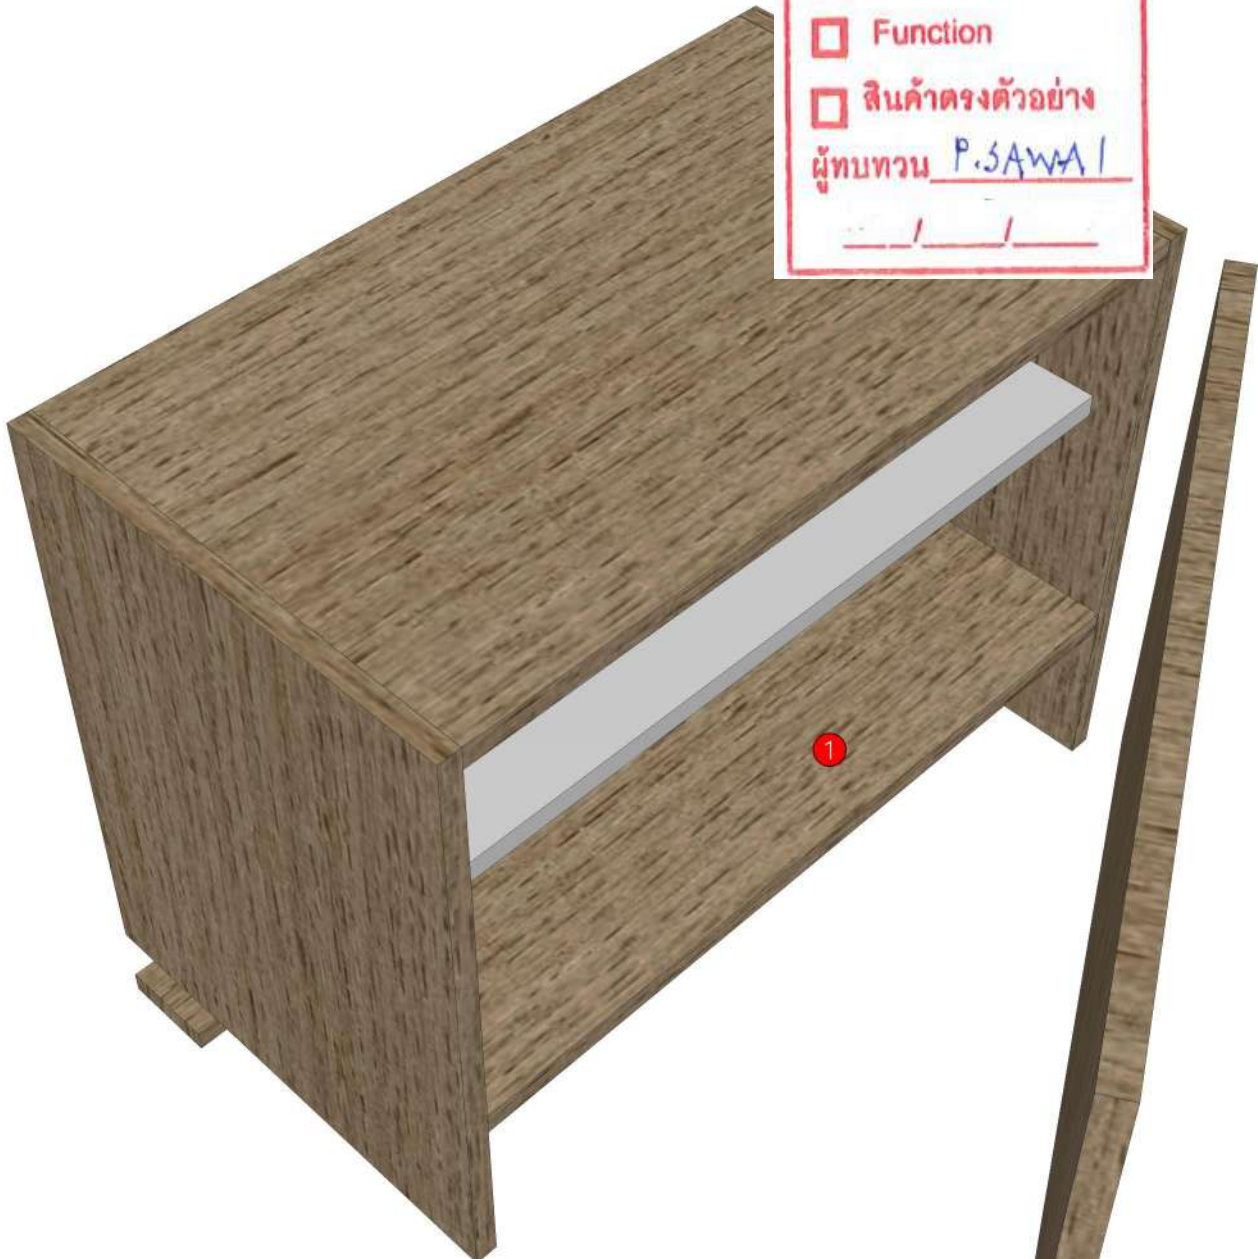

Model	ASPIRE_VIBHA_DL60H1RS		
Creator	SUTTHI.P	.BCP Name	INDEX_C3D_KITCHENPAE
Reviewer		Order	O002339
Approves	<i>P.SAWA</i>	Date	10/03/2025

ASPIRE_VIBHA_DL60H1RS-600X350X455

Colour

05.67=ML.WHITE LAVA MARBLE#BT5 (SUPPER MATT)
05.66=ML.WOOD OAK#BT4 (MATT WOODGRIN)
20.07=ML.WHITE #VM1012 18/18(MATT)

Edge

01.380=1 ML.WHITE LAVA MARBLE BT5
01.369=1 WOOD OAK (BT4)
01.47=1 WHITE

K200L 160159076

R&D REVIEW	
☒	DWG.Customer
☐	Work Report
☐	Function
☐	สินค้าตรงตัวอย่าง
ผู้ทบทวน <u>P.SAWA</u>	
____/____/____