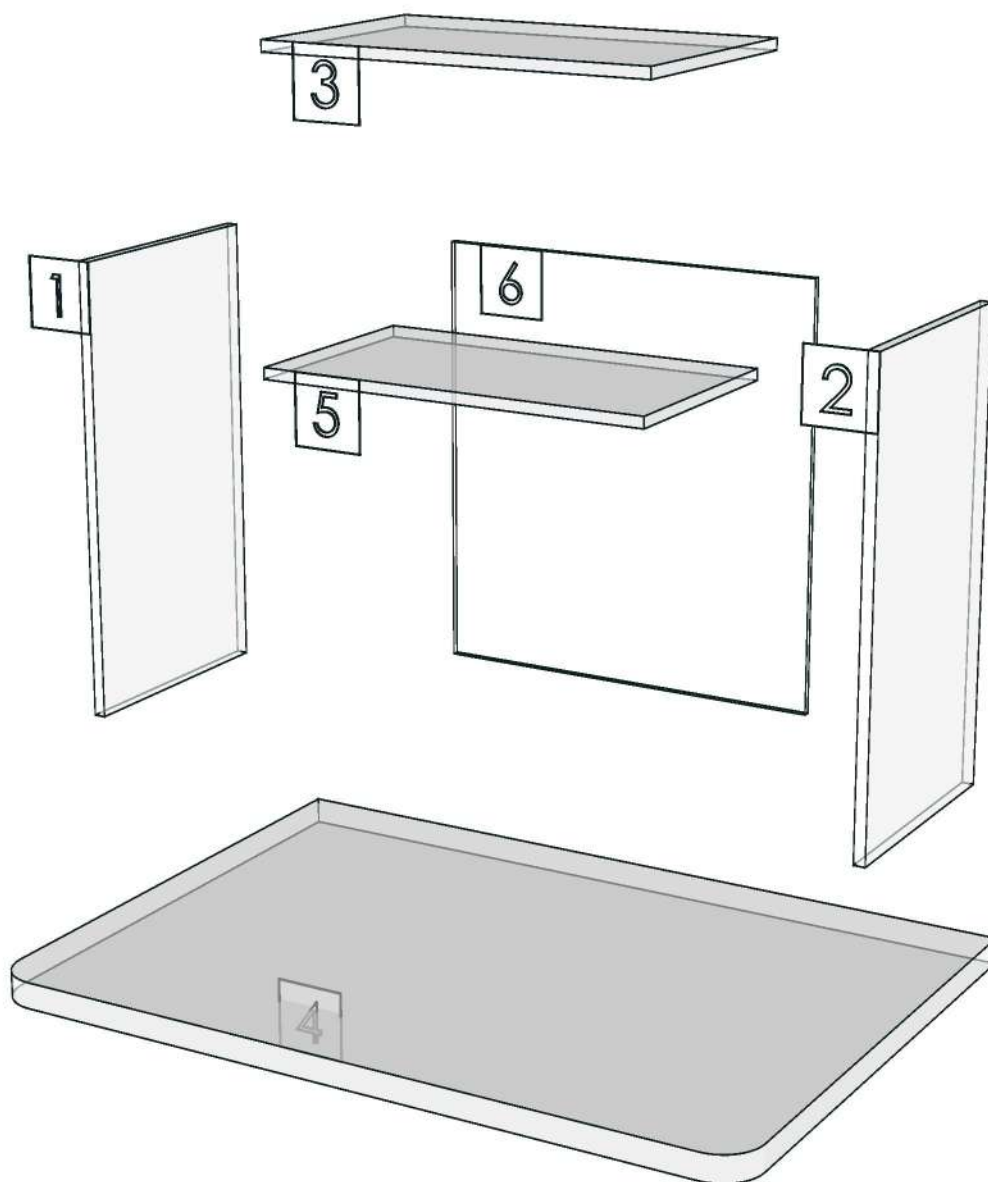

DWG.Customer

Work Report

Function

สินค้าตรงตัวอย่าง

ผู้ทบทวน P.SAWA

____/____/____

Model	-ASPIRE_VIBHA_DLOMV60H		
Creator	SUTTHI.P	.BCP Name	INDEX_C3D_KITCHENPAE
Reviewer		Order	0002327
Approves	<i>P. SAWA</i>	Date	05/03/2025