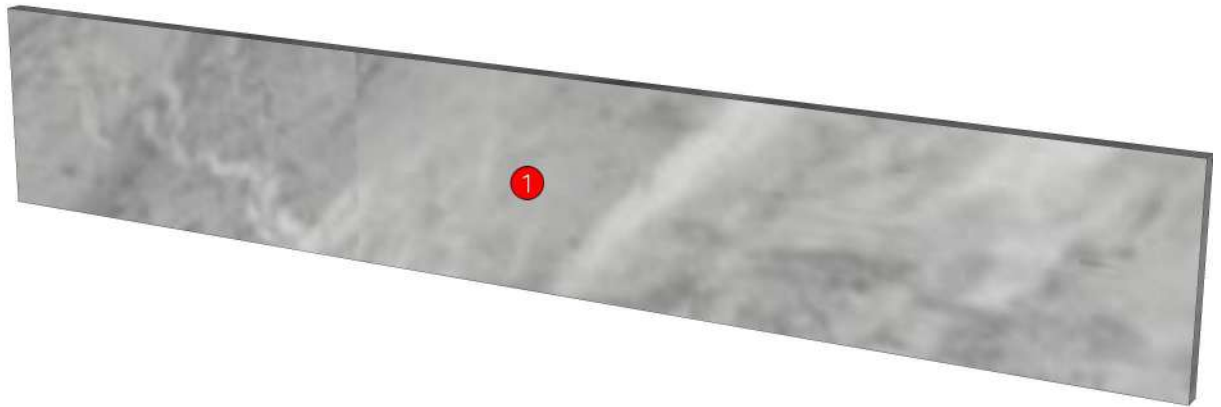

Model	ASPIRE_VIBHA_DPLT_600		
Creator	SUTTHI.P	Name	INDEX_C3D_KITCHENPAE
Reviewer		Order	O001752
Approves	<i>P. SAWA</i>	Date	02/07/2024

ASPIRE_VIBHA_DPLT_600-600X9X100

Colour

05.67=ML.WHITE LAVA MARBLE#BT5 (SUPPER MATT)
05.66=ML.WOOD OAK#BT4 (MATT WOODGRIN)
20.07=ML.WHITE #VM1012 18/18(MATT)

Edge

01.380=1 ML.WHITE LAVA MARBLE BT5
01.369=1 WOOD OAK (BT4)
01.47=1 WHITE

K100L 160148633	K200L 160159076
K100R 160126713	K200R 160159083
K101L 160148640	K201L 160159090
K101R 160148648	K201R 160159097
K102R 160148656	K203R 160159111
K103L 160146717	K301L 160159118
K105R 160148664	K302R 160159126
K106R 160148672	
K107R 160148680	

R&D REVIEW

- ☒ DWG.Customer
- ☐ Work Report
- ☐ Function
- ☐ สินค้าตรงตัวอย่าง

ผู้ทบทวน P.SAWA

____/____/____