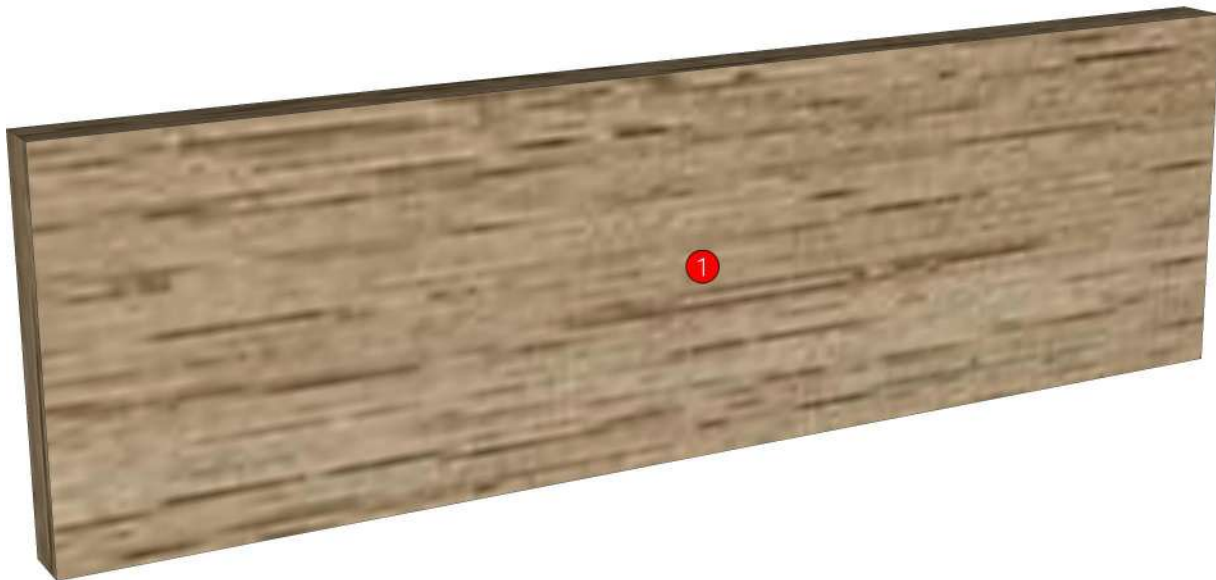

Model	ASPIRE_VIBHA_DFCL_350		
Creator	SUTTHI.P	.BCP Name	INDEX_C3D_KITCHENPAE
Reviewer		Order	O002347
Approves	<i>P. SAWA</i>	Date	11/03/2025

ASPIRE_VIBHA_DFCL_350-350X16X105

Colour

05.67=ML.WHITE LAVA MARBLE#BT5 (SUPPER MATT)
05.66=ML.WOOD OAK#BT4 (MATT WOODGRIN)
20.07=ML.WHITE #VM1012 18/18(MATT)

Edge

01.380=1 ML.WHITE LAVA MARBLE BT5
01.369=1 WOOD OAK (BT4)
01.47=1 WHITE

K200L 160159076

K200R 160159083

K201L 160159090

K201R 160159097

K203R 160159111

R&D REVIEW

- ☒ DWG.Customer
- ☐ Work Report
- ☐ Function
- ☐ สินค้าตรงตัวอย่าง

ผู้ทบทวน P.SAWA

____/____/____