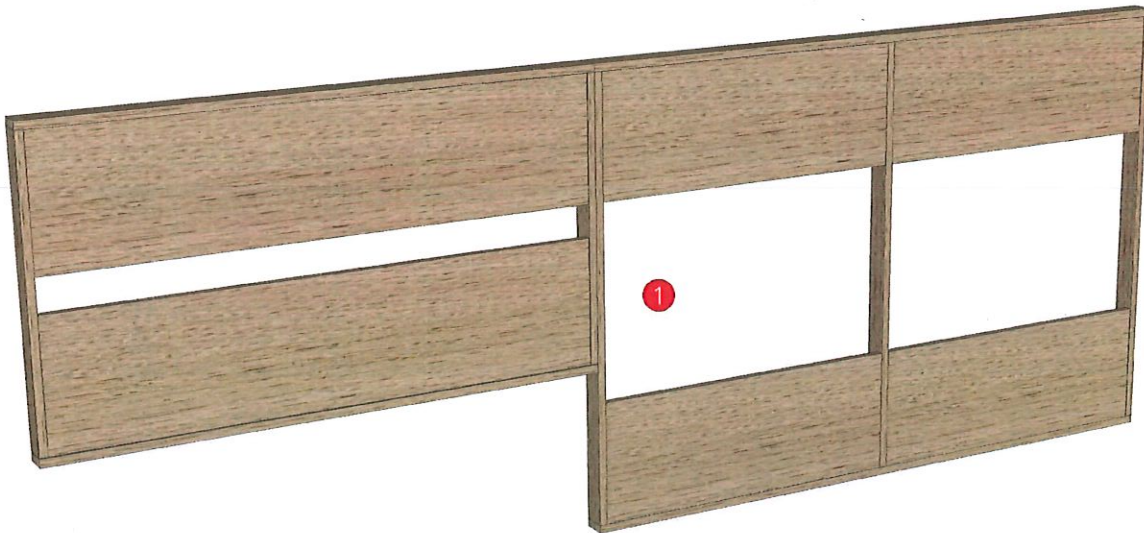

Model	160159005	.BCP Name	INDEX_C3D_KITCHENPAE
Creator	SUTTHI.P	Order	O002372
Reviewer		Date	01/04/2025
Approves	P. SAWA		

160159005-2475X50X930 _ ADLER_D_BOXN200_K100

Colour

05.67=ML.WHITE LAVA MARBLE#BT5 (SUPPER MATT)
05.66=ML.WOOD OAK#BT4 (MATT WOODGRIN)
20.07=ML.WHITE #VM1012 18/18(MATT)

Edge

01.380=1 ML.WHITE LAVA MARBLE BT5
01.369=1 WOOD OAK (BT4)
01.47=1 WHITE

R&D REVIEW	
<input checked="" type="checkbox"/>	DWG.Customer
<input type="checkbox"/>	Work Report
<input type="checkbox"/>	Function
<input type="checkbox"/>	สินค้าตรงตัวอย่าง
ผู้ทบทวน P.SAWA	
5 / 4 / 2025	