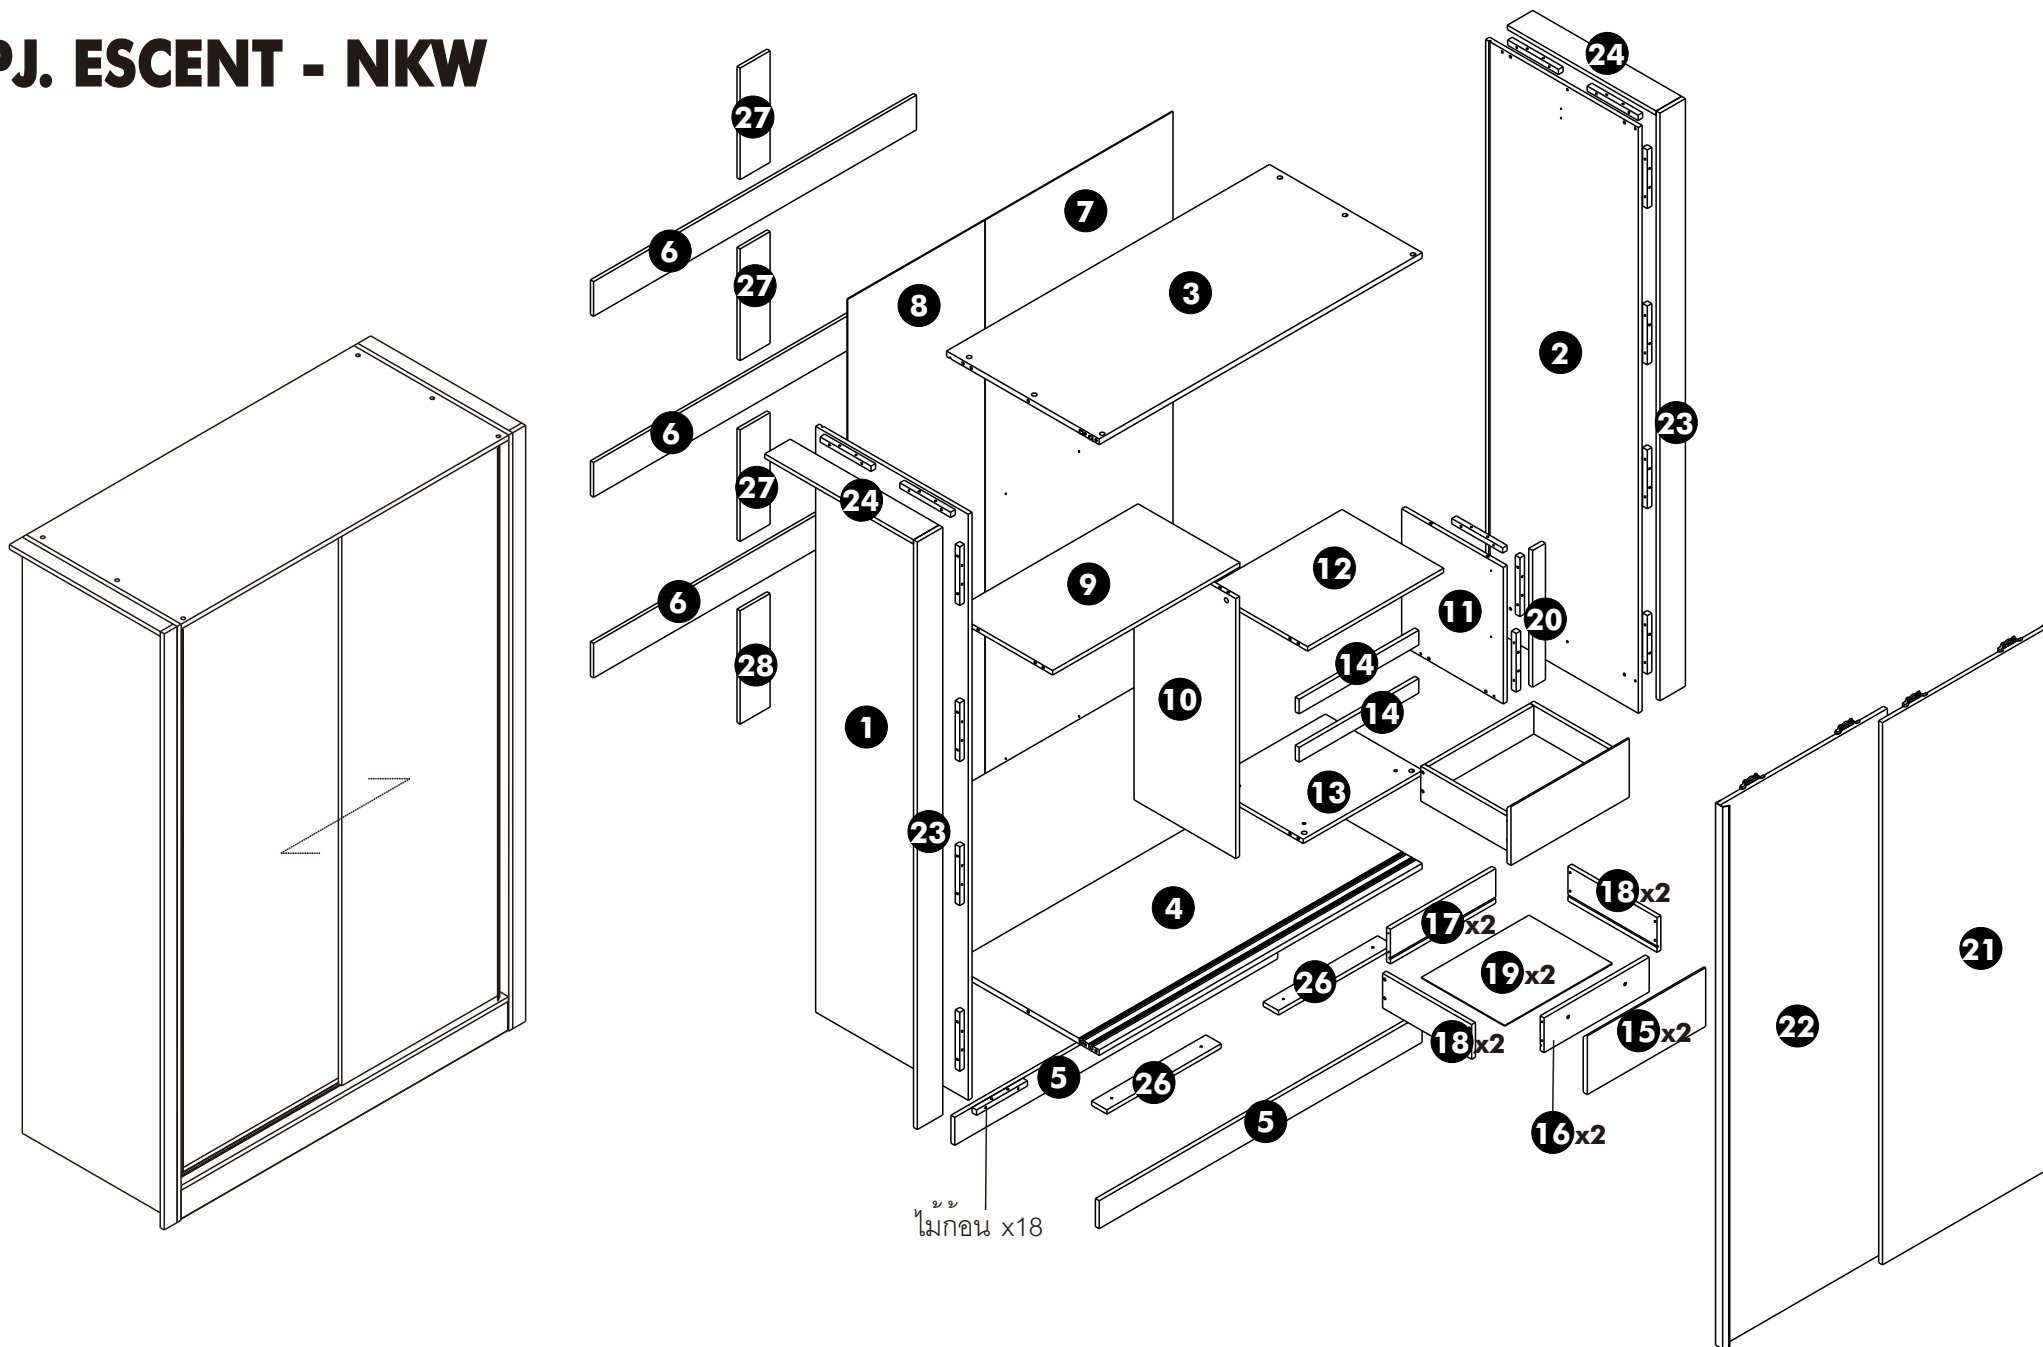

WARDROBE (N3000R)

**PJ. ESCENT - NKW**

010425-0 160158760