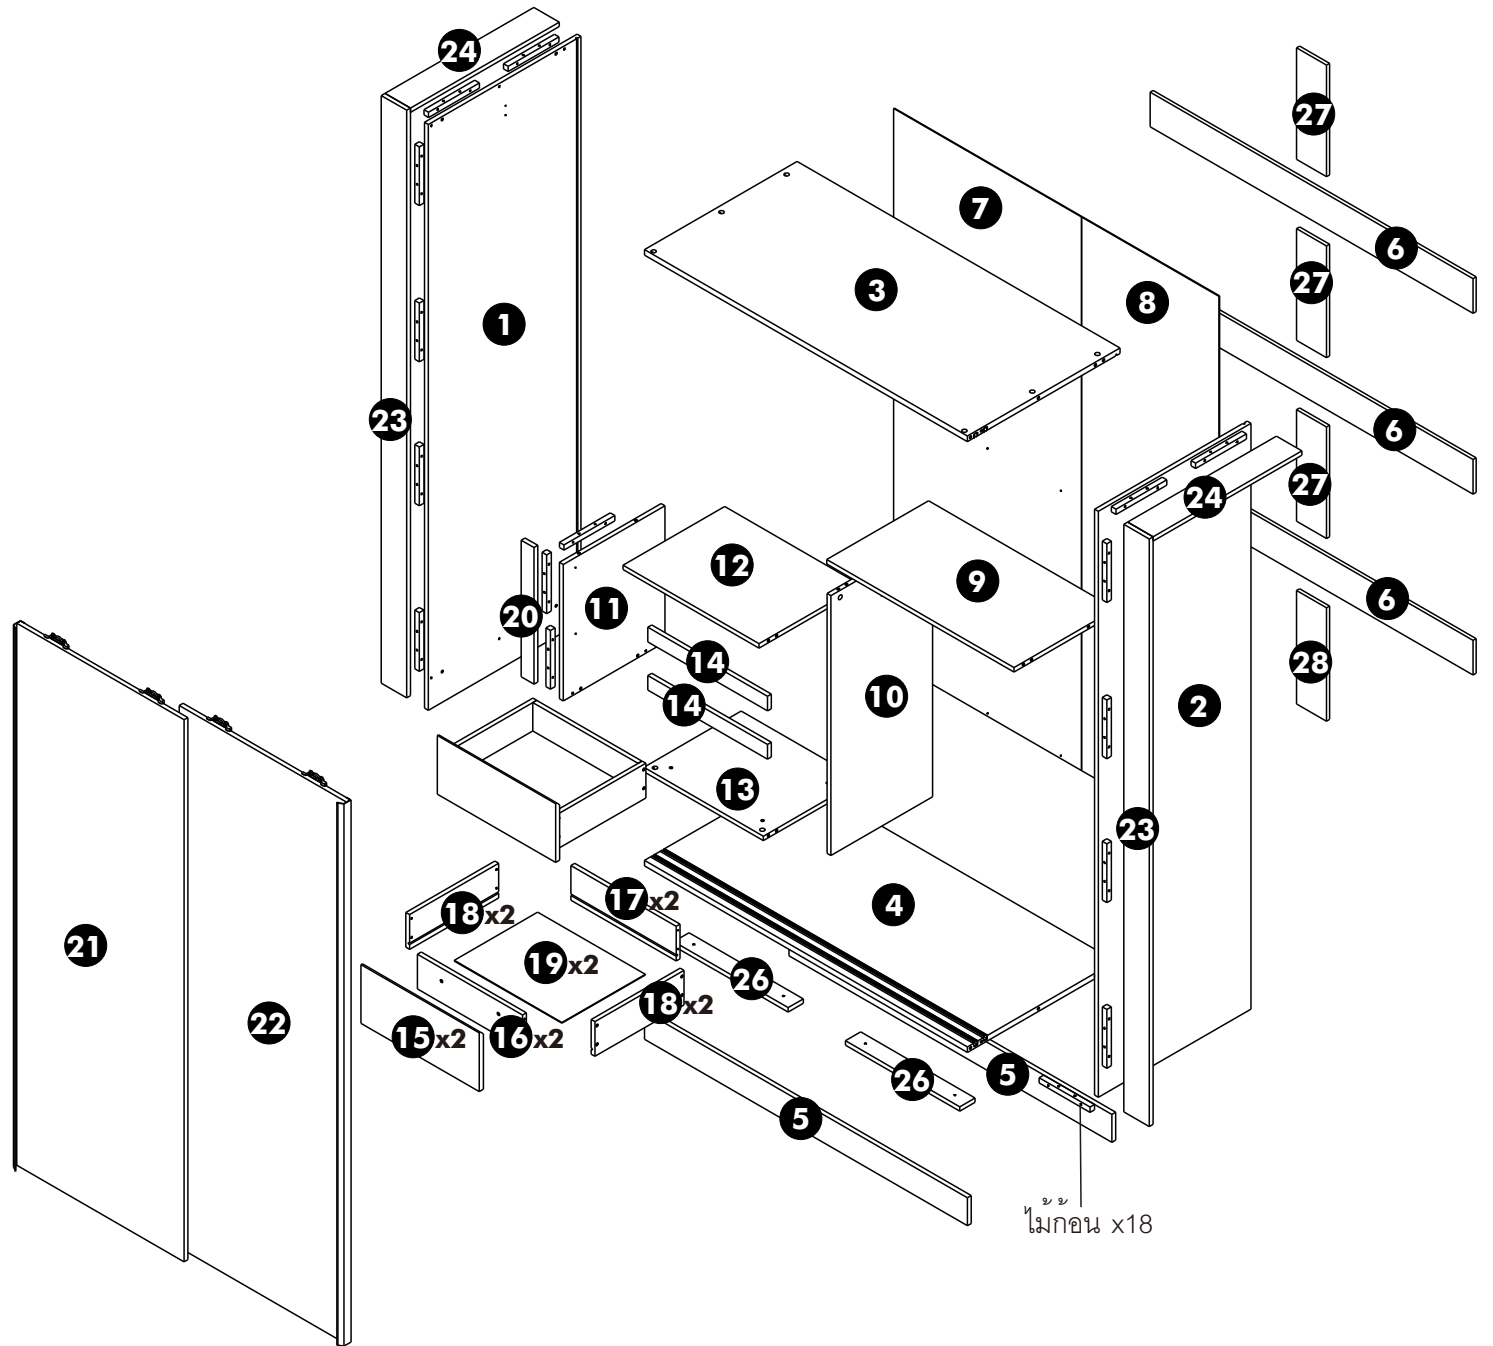

WARDROBE (N3000L)

PJ. ESCENT - NKW

010425-0 160158752