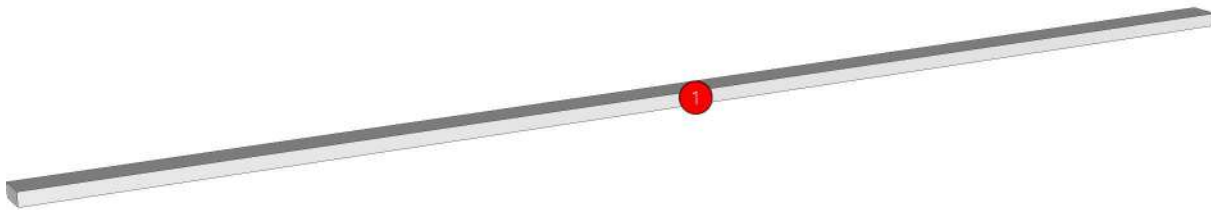

K107L-160158706