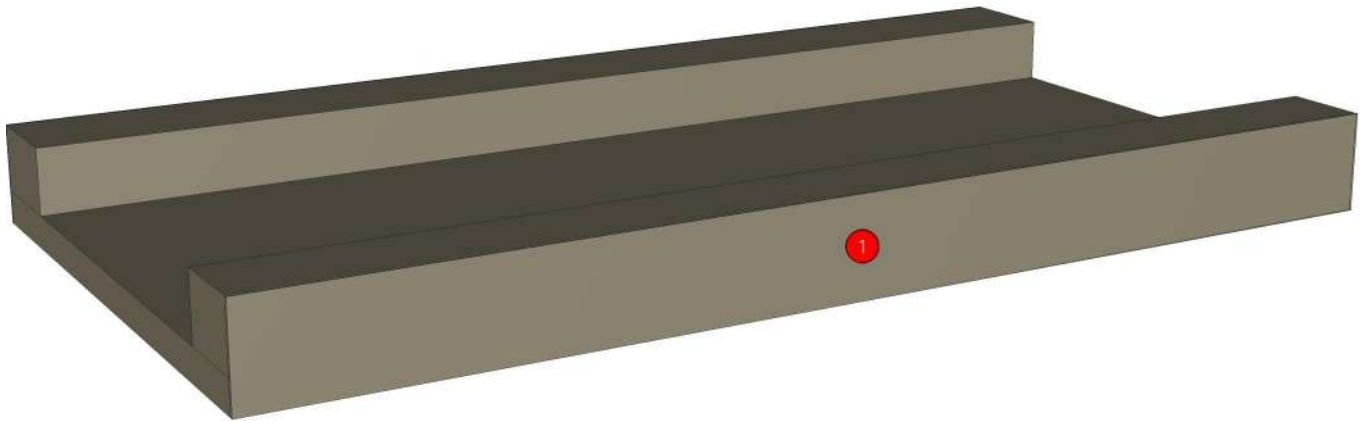

Model	RHYTHM_CN_LED_567RN		
Creator	CHALEAMPHON	.BCP Name	INDEX_C3D_KITCHEN2
Reviewer		Order	H001420
Approves		Date	20/12/2024

RHYTHM_CN_LED_567RN-567X299X48

Colour

05.68=ML.BROWN NORDIC#BT1 (MATT WOODGRAIN)
20.04=ML.SANDSTONE#073_PEARL

Edge

01.381=1 ML.BROWN NORDIC BT1
01.155=1 SANDSTONE (P7-500M1)

R&D REVIEW	
☒	DWG.Customer
☒	Work Report
☐	Function
☐	สินค้าตรงตัวอย่าง
ผู้ทบทวน P.SAWAI	
<i>[Signature]</i>	

K104L-160151629
K103R-160158679
K105L-1601586944