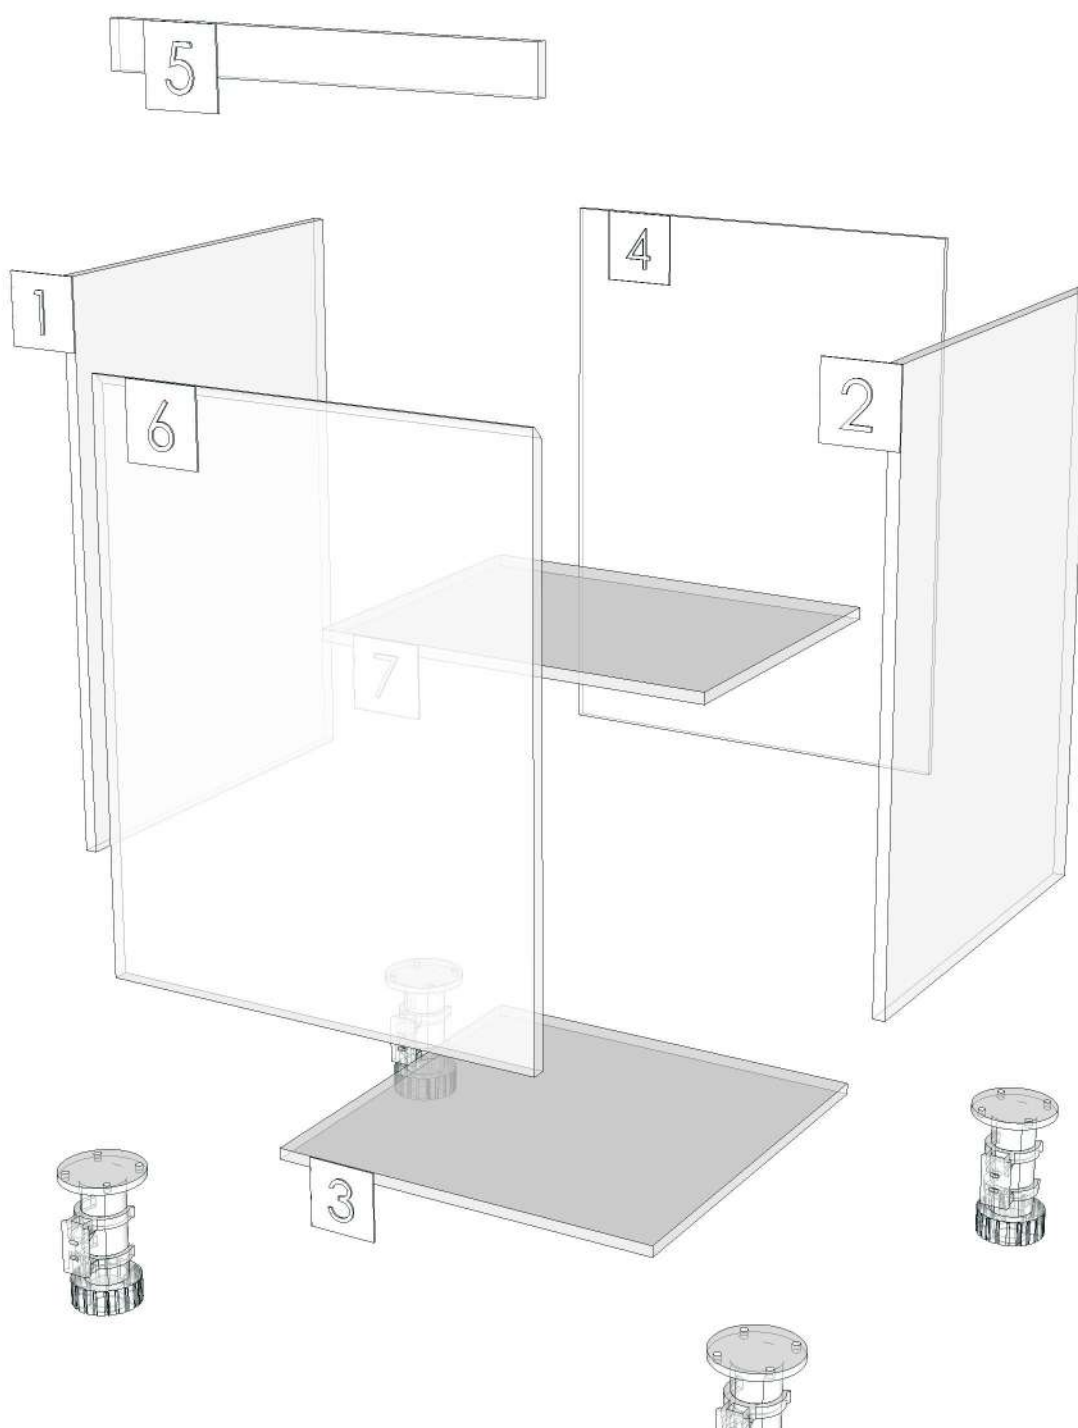

Edge

01.381=1 ML.BROWN NORDIC BT1
01.155=1 SANDSTONE (P7-500M1)

K104L-160151629
K105L-16015769

Model	-RHYTHM_CN		
Creator	CHALEAMPHON	.BCP Name	INDEX_C3D_KITCHEN2
Reviewer		Order	H001363
Approves		Date	12/12/2024