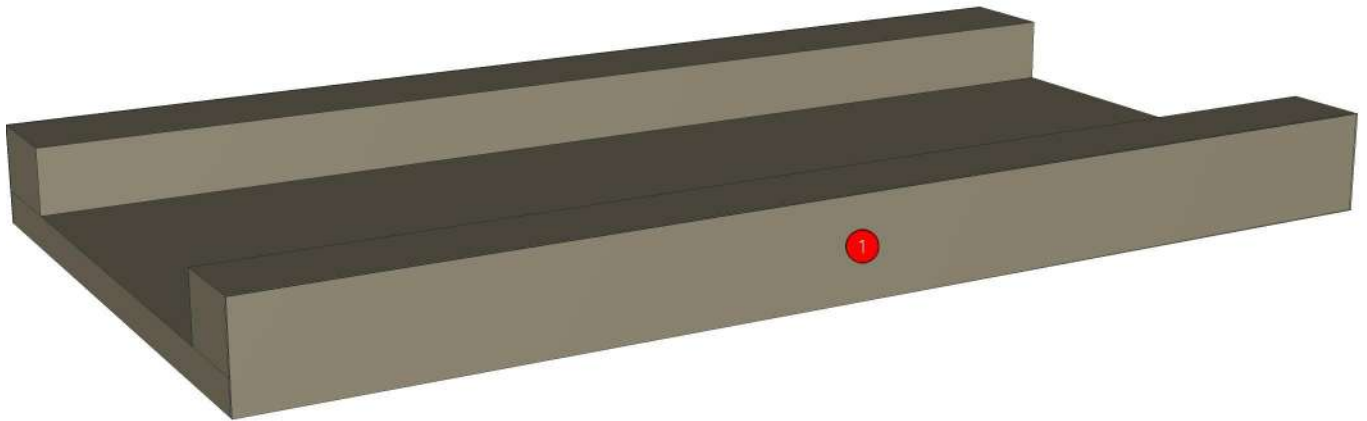

Model	RHYTHM_CN_LED_567RN		
Creator	CHALEAMPON	.BCP Name	INDEX_C3D_KITCHEN2
Reviewer		Order	H001420
Approves		Date	20/12/2024

RHYTHM_CN_LED_567RN-567X299X48

Colour

05.68=ML.BROWN NORDIC#BT1 (MATT WOODGRAIN)
20.04=ML.SANDSTONE#073_PEARL

Edge

01.381=1 ML.BROWN NORDIC BT1
01.155=1 SANDSTONE (P7-500M1)

R&D REVIEW	
☒	DWG.Customer
☒	Work Report
☐	Function
☐	สินค้าตรงตัวอย่าง
ผู้ทบทวน P.SAWAI	
<i>[Signature]</i>	

K104L-160151629
K103R-160158679
K105L-1601586944