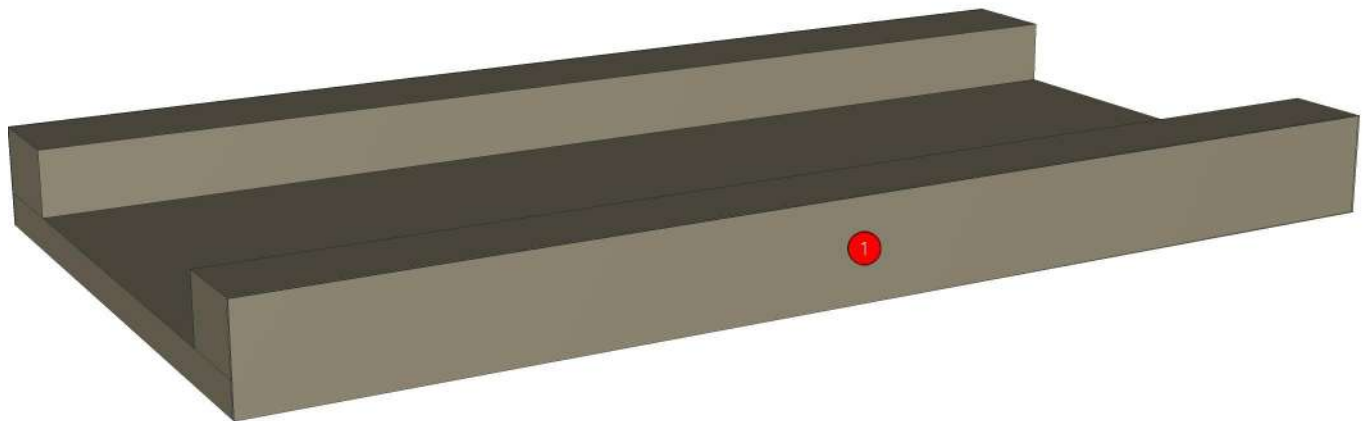

Model	RHYTHM_CN_LED_567L1		
Creator	CHALEAMPHON	.BCP Name	INDEX_C3D_KITCHEN2
Reviewer		Order	H001620
Approves		Date	20/03/2025

RHYTHM_CN_LED_567L1-567X299X48

Colour

05.68=ML.BROWN NORDIC#BT1 (MATT WOODGRAIN)
20.04=ML.SANDSTONE#073_PEARL

Edge

01.381=1 ML.BROWN NORDIC BT1
01.155=1 SANDSTONE (P7-500M1)

R&D REVIEW	
☒	DWG.Customer
☒	Work Report
☐	Function
☐	สินค้าตรงตัวอย่าง
ผู้ทบทวน P.SAWAI	
<i>[Signature]</i>	

K103R-160158679