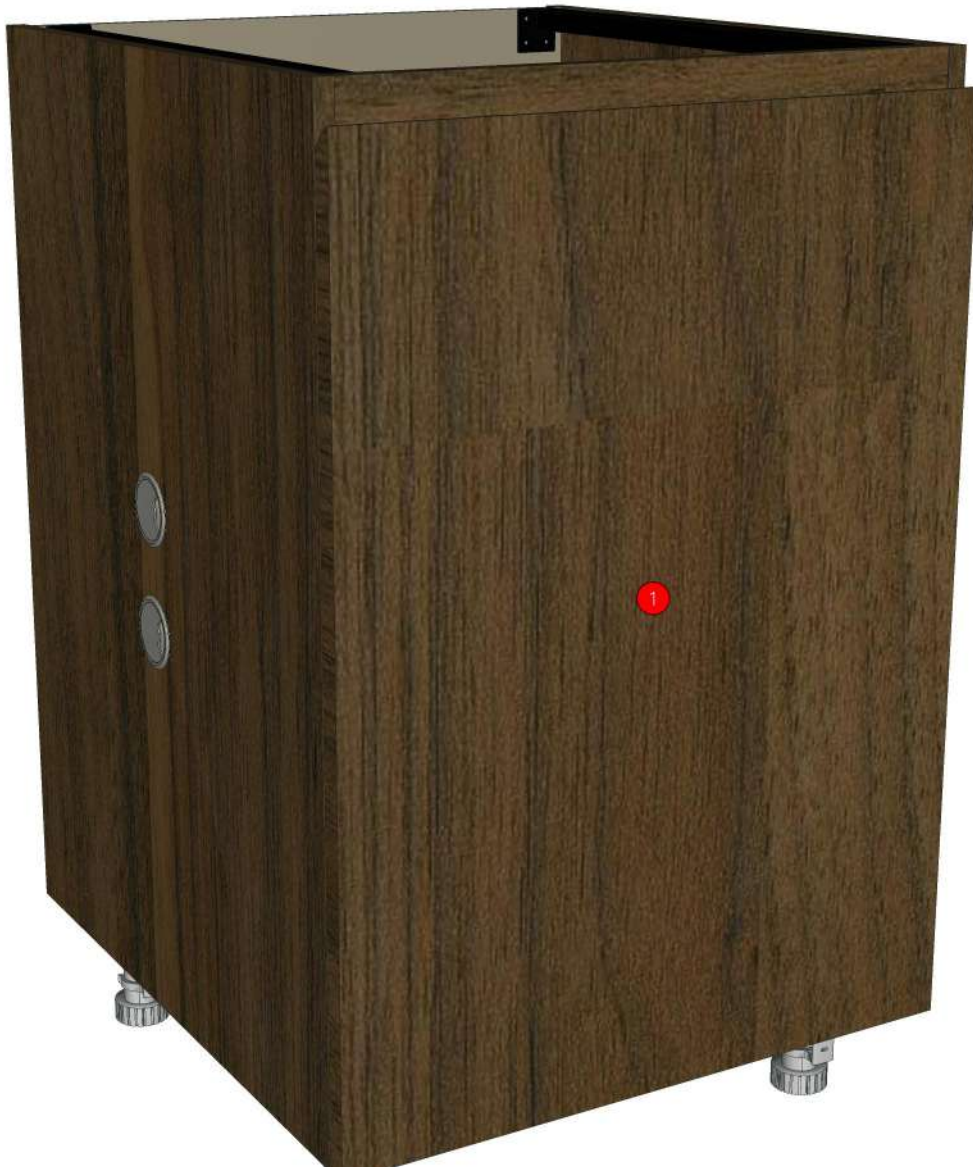

Edge

01.381=1 ML.BROWN NORDIC BT1
01.155=1 SANDSTONE (P7-500M1)

- K101R-160151571
- K102L-160151586
- K102R-160151600
- K103L-160151614
- K104L-160151629
- K208L-160151655
- K100R-160158666
- K103R-160158679
- K105L-160158694

RHYTHM_CN_DBS55R(GL)N-550X570X785

Colour

05.68=ML.BROWN NORDIC#BT1 (MATT WOODGRAIN)
20.04=ML.SANDSTONE#073_PEARL

Edge

01.381=1 ML.BROWN NORDIC BT1
01.155=1 SANDSTONE (P7-500M1)

K102R-160151600
K100R-160158666