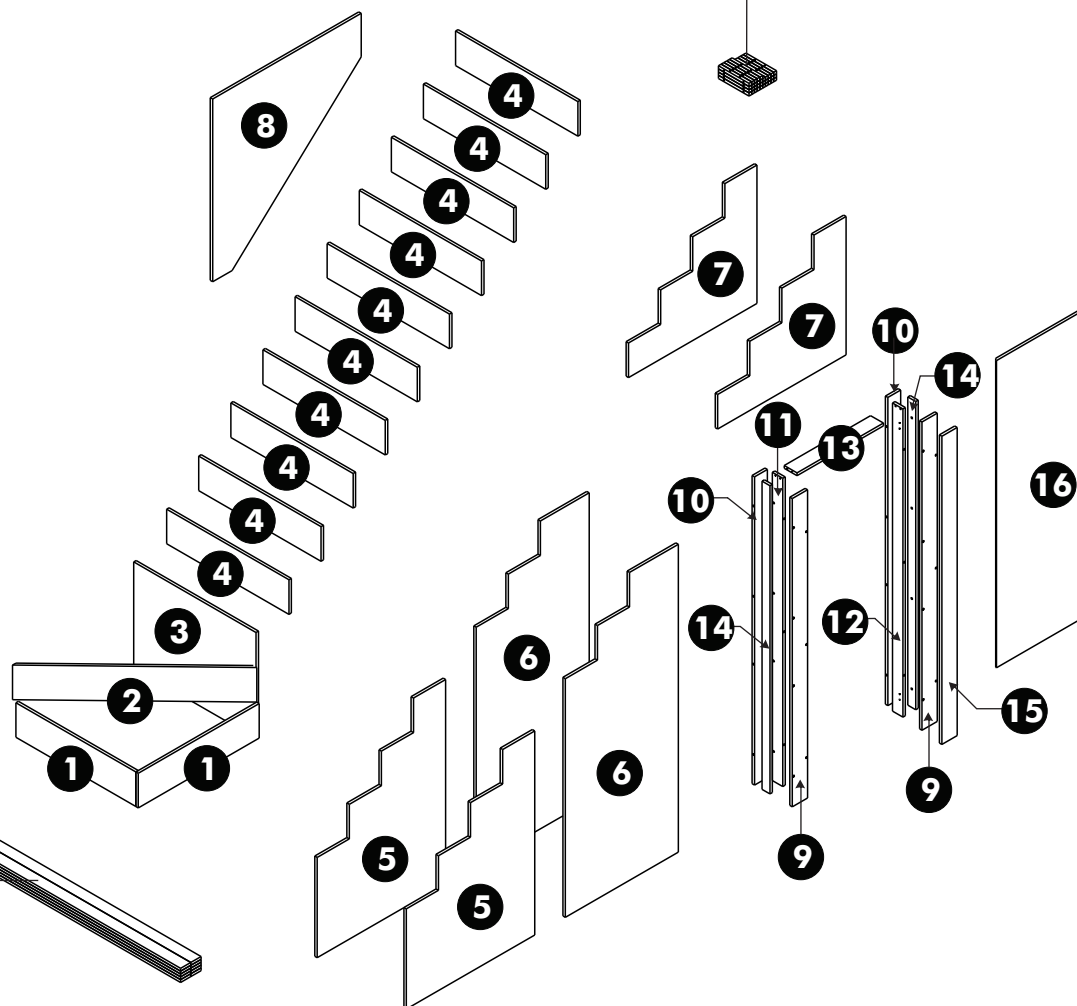

# โครงการ Chamber ศรีปทุม (โค๊บบ์ เกษตร-ศรีปทุม)

160158307 “CO-KS N12L” ชุดห้องไต้บันได

ไม้เส้นโครงกฤษนัง x10

ไม้ก๊อน x34