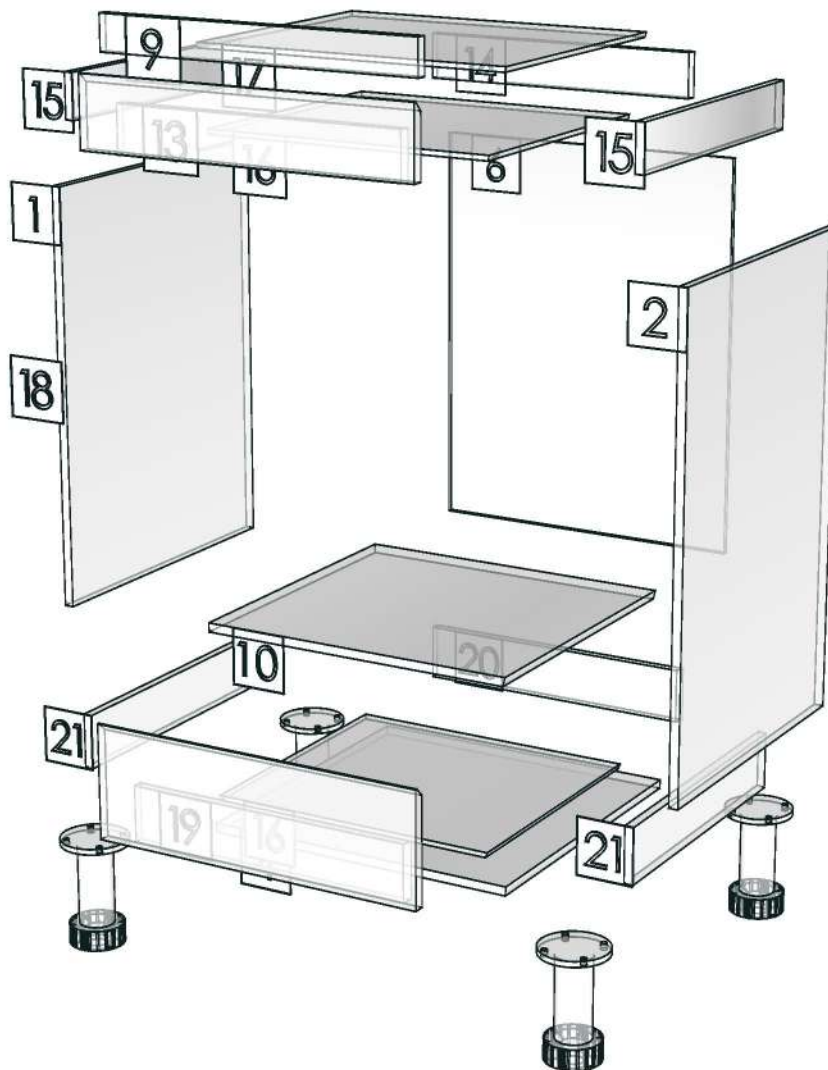

Model	-CHIWATHAI_DBH602R		
Creator		.BCP Name	INDEX_C3D_KITCHEN2
Reviewer		Order	I003974
Approves		Date	

12