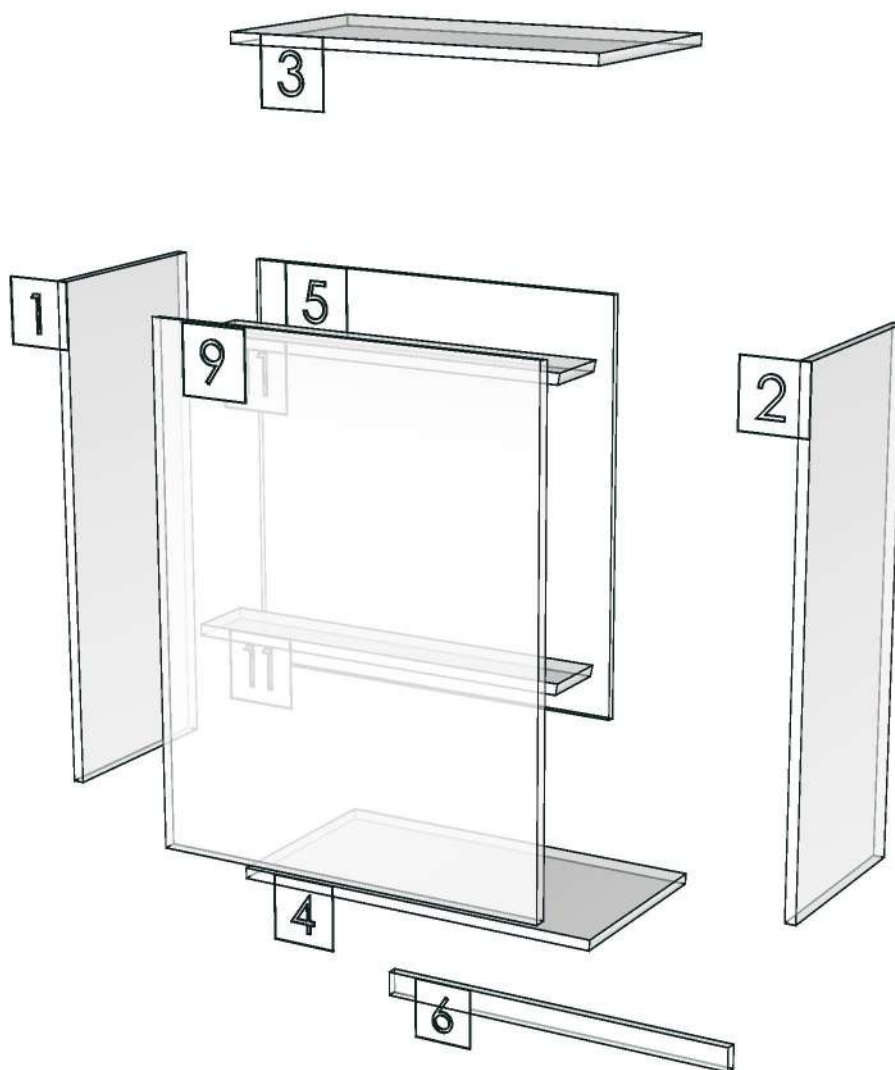

Model	-CHIWATHAI_DL60HR		
Creator		.BCP Name	INDEX_C3D_KITCHEN2
Reviewer		Order	I003976
Approves		Date