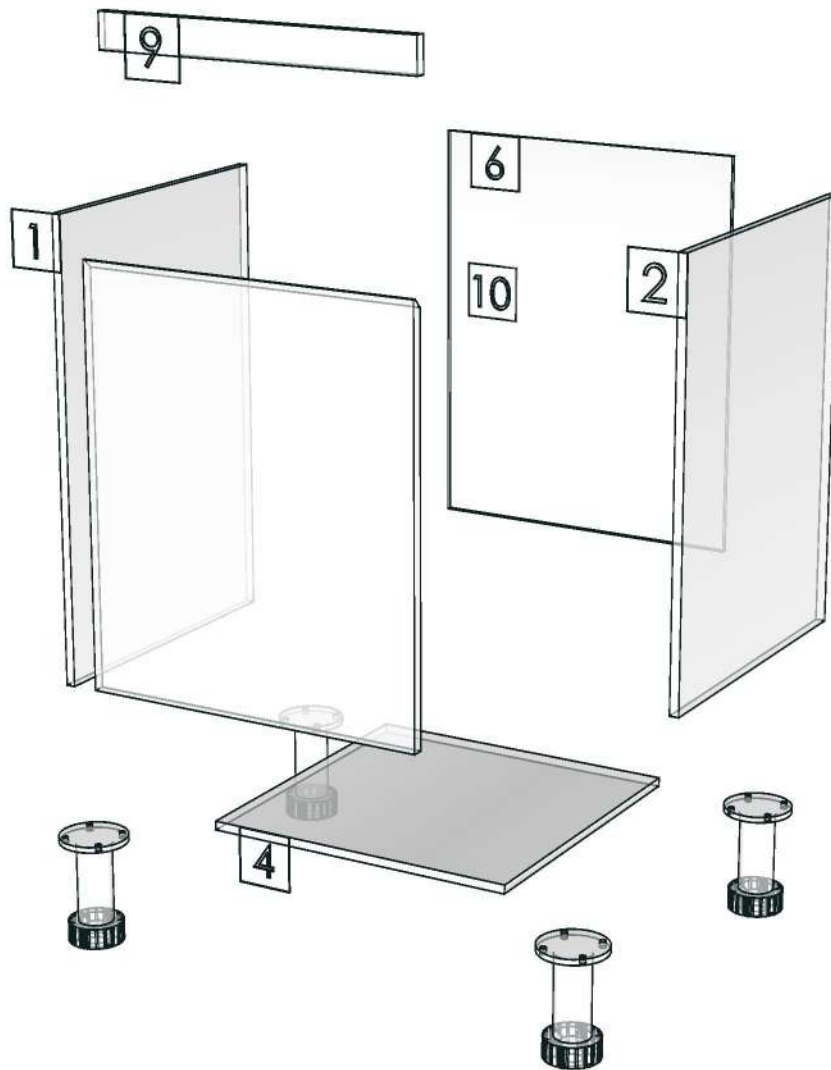

Model	-CHIWATHAI_DBS60LL		
Creator		.BCP Name	INDEX_C3D_KITCHEN2
Reviewer		Order	I003971
Approves		Date