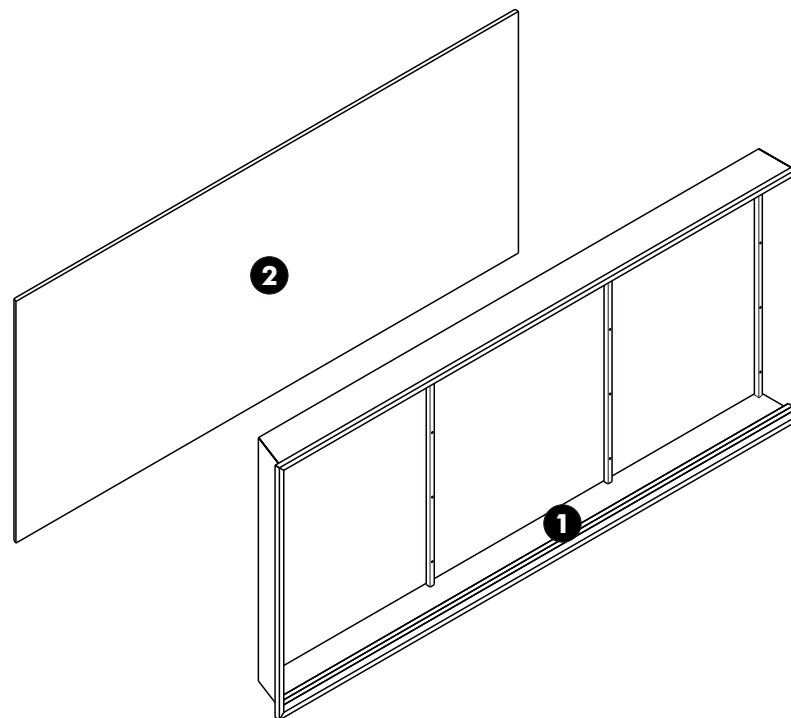

PJ.CROWEN PLAZA RAMA 9

ชุดกล่องเหล็กตู้ทีวี (N200L)

2

1