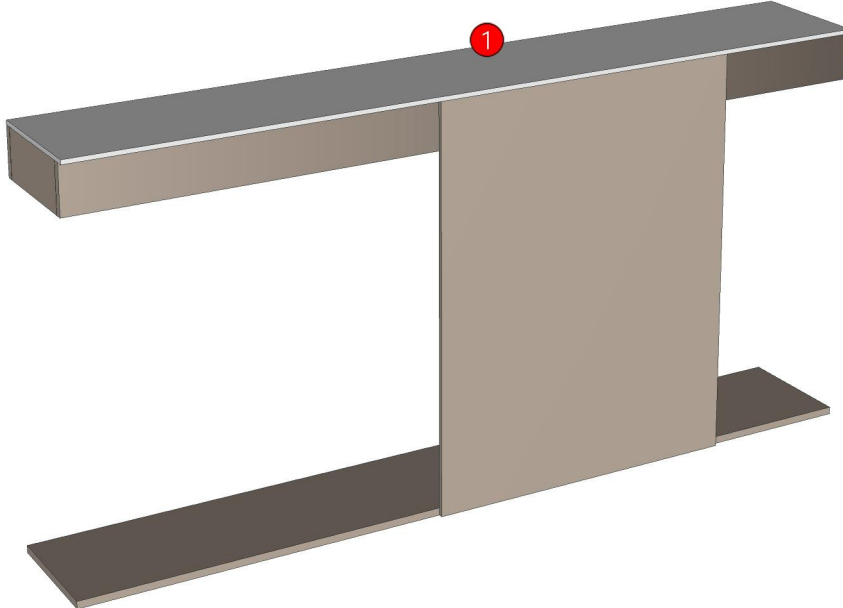

Model	160152142		
Creator	PASATHORN	.BCP Name	INDEX_C3D_KITCHEN2
Reviewer		Order	I003801
Approves		Date	16/12/2024

160152142-1700X250X2180 ESCENT_NKW_D106DBOX

Colour
03.38=PVC BEIGE MFI599

Edge
01.319=1 MFI599 PEARL

TOP STONE = SOLID SURFACE #20220304-OPALY

R&D REVIEW

- DWG.Customer
- Work Report
- Function
- สินค้าตรงตัวอย่าง

ผู้ทบทวน _____

Model	-ESCENT_NKW_D106DBOX		
Creator		.BCP Name	INDEX_C3D_KITCHEN2
Reviewer		Order	I003801
Approves		Date	