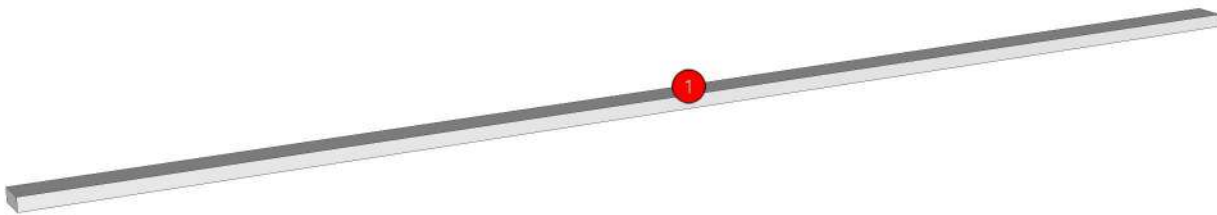

K106L-160159937

K207-160151648