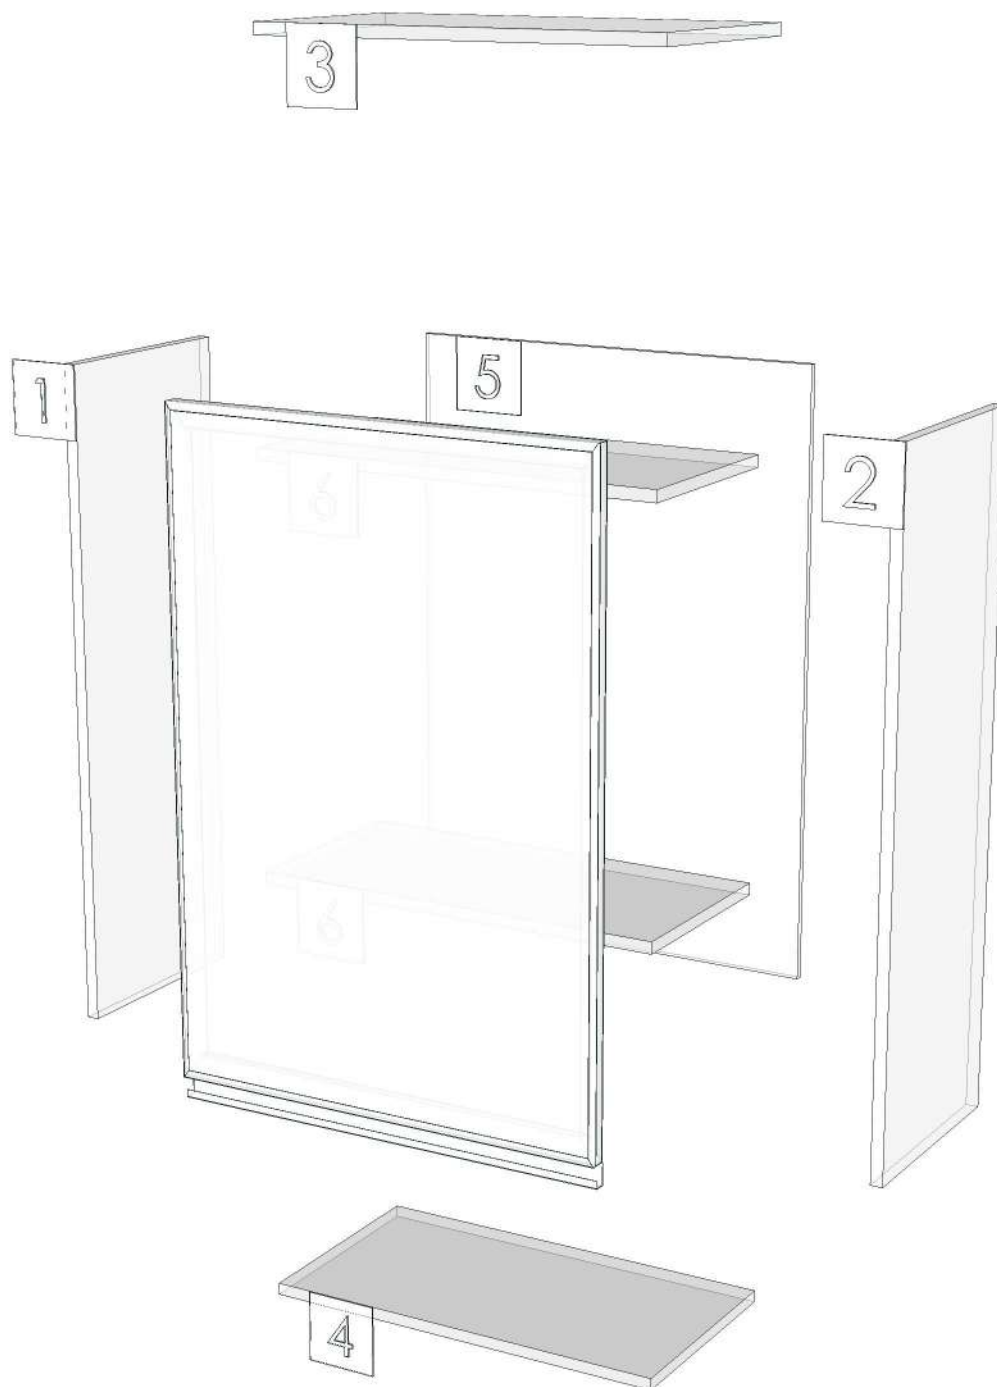

Model	-RHYTHM_CN		
Creator	CHALEAMPON	.BCP Name	INDEX_C3D_KITCHEN2
Reviewer		Order	H001379
Approves		Date	18/12/2024