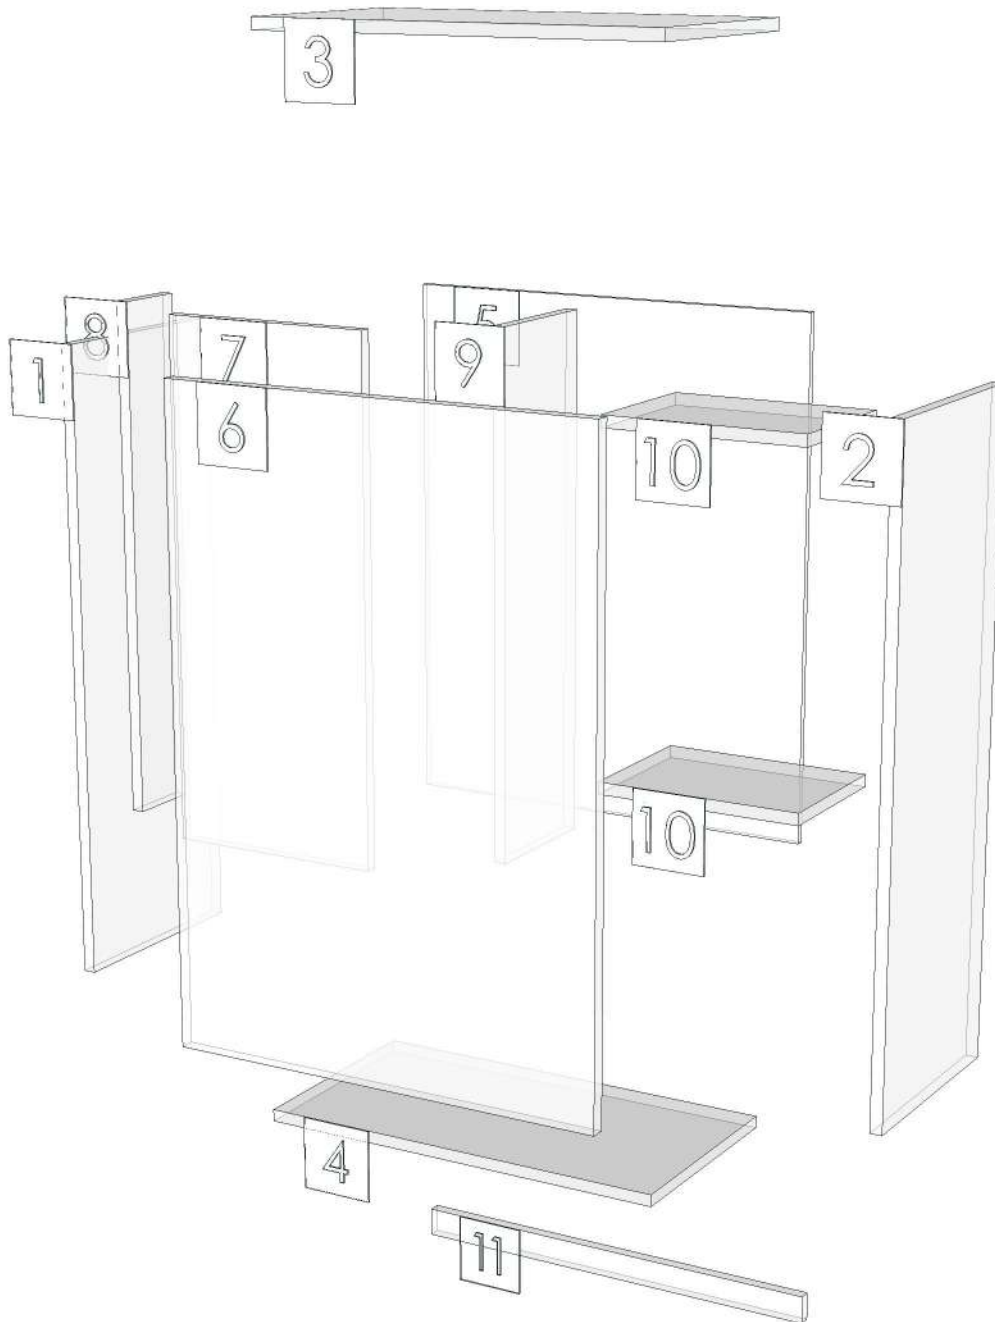

Model	-RHYTHM_CN		
Creator	CHALEAMPHON	.BCP Name	INDEX_C3D_KITCHEN2
Reviewer		Order	H001374
Approves		Date	18/12/2024