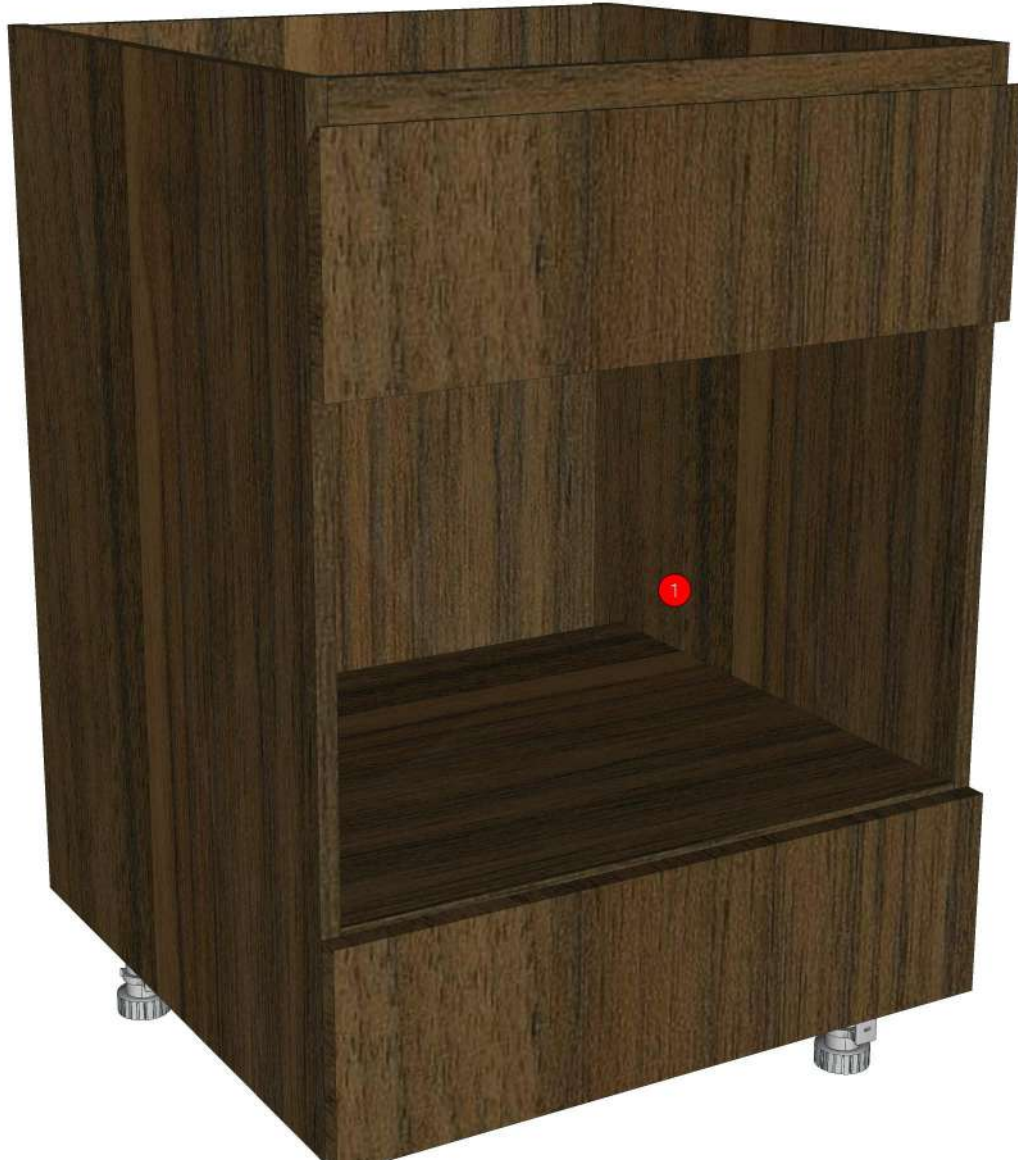

RHYTHM_CN_DBH602(S)N-600X570X785

Colour

05.68=ML.BROWN NORDIC#BT1 (MATT WOODGRAIN)
20.04=ML.SANDSTONE#073 _PEARL

Edge

01.381=1 ML.BROWN NORDIC BT1
01.155=1 SANDSTONE (P7-500M1)

- K101R-160151571
- K102L-160151586
- K102R-160151600
- K103L-160151614
- K104L-160151629
- K208L-160151655
- K100R-160158666
- K103R-160158679
- K105L-160158694