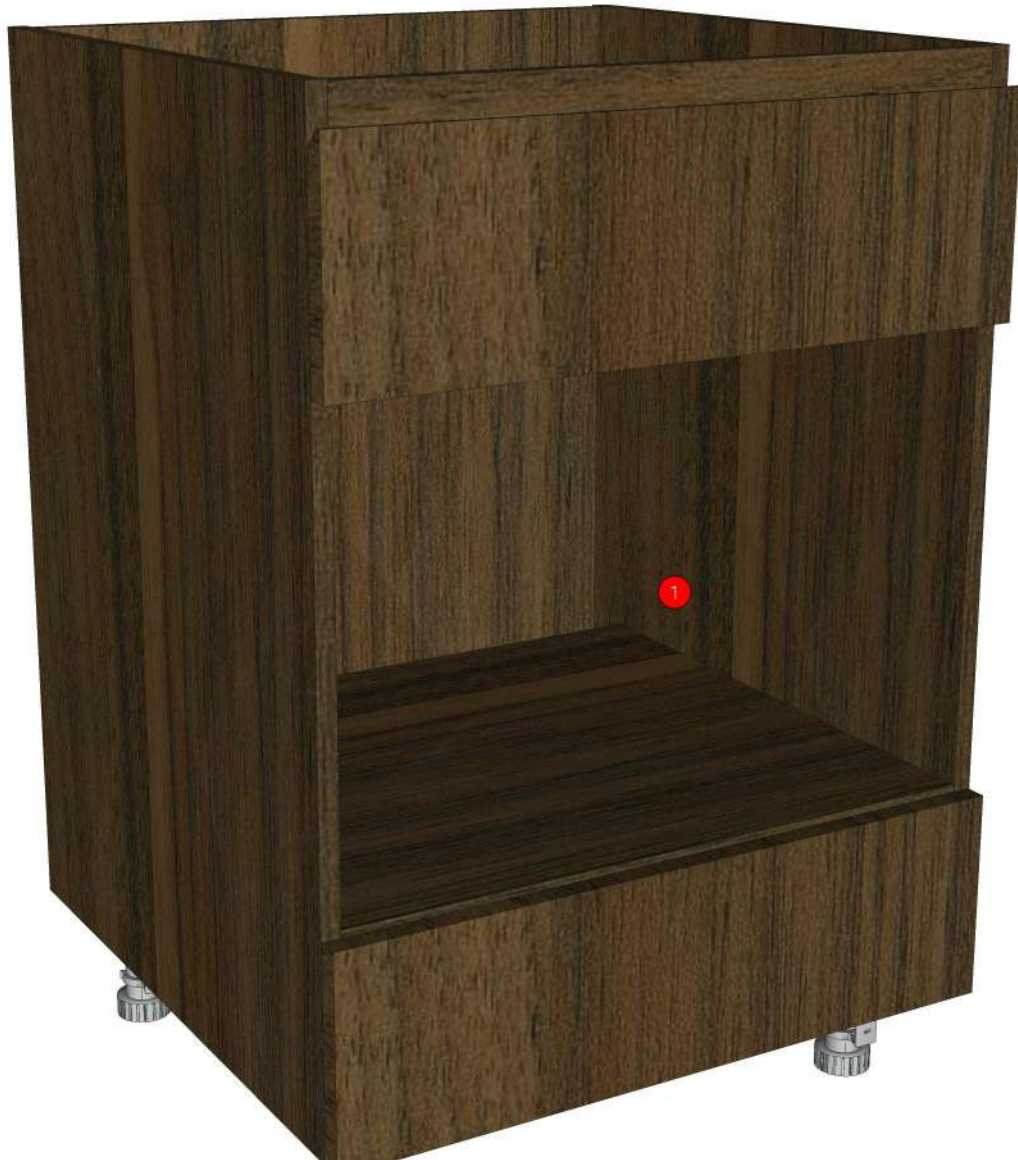

RHYTHM_CN_DBH602(S)N-600X570X785

Colour

05.68=ML.BROWN NORDIC#BT1 (MATT WOODGRAIN)
20.04=ML.SANDSTONE#073 _PEARL

Edge

01.381=1 ML.BROWN NORDIC BT1
01.155=1 SANDSTONE (P7-500M1)

- K101R-160151571
- K102L-160151586
- K102R-160151600
- K103L-160151614
- K104L-160151629
- K208L-160151655
- K100R-160158666
- K103R-160158679
- K105L-160158694