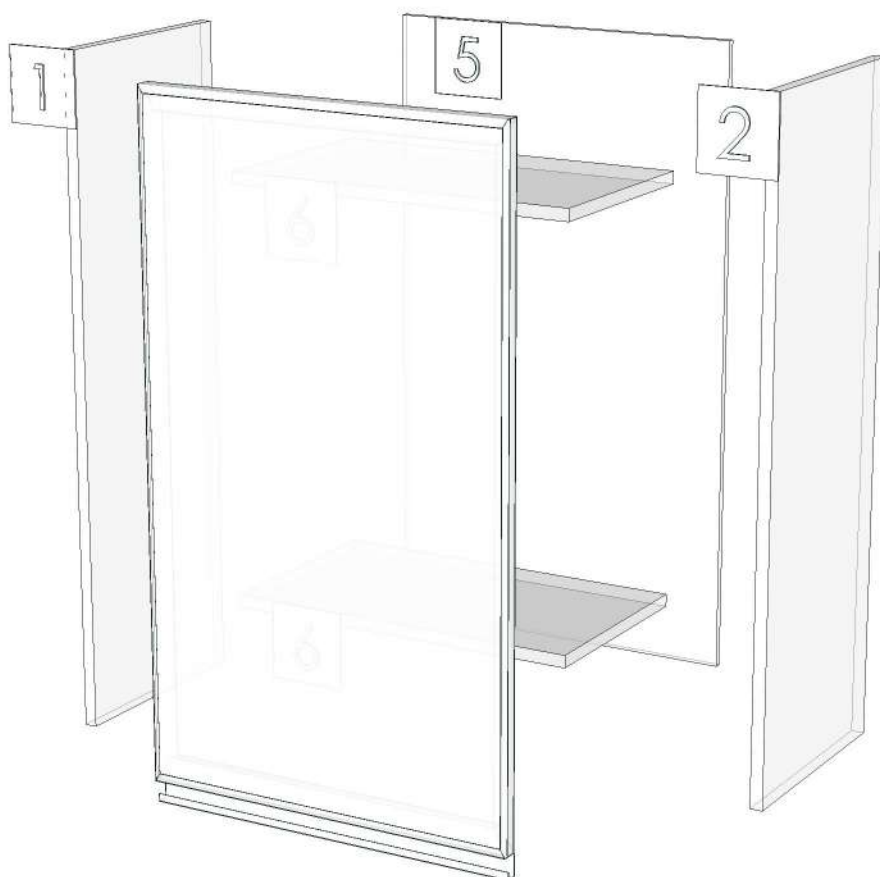

Model	-RHYTHM_CN		
Creator	CHALEAMPON	.BCP Name	INDEX_C3D_KITCHEN2
Reviewer		Order	H001371
Approves		Date	13/12/2024