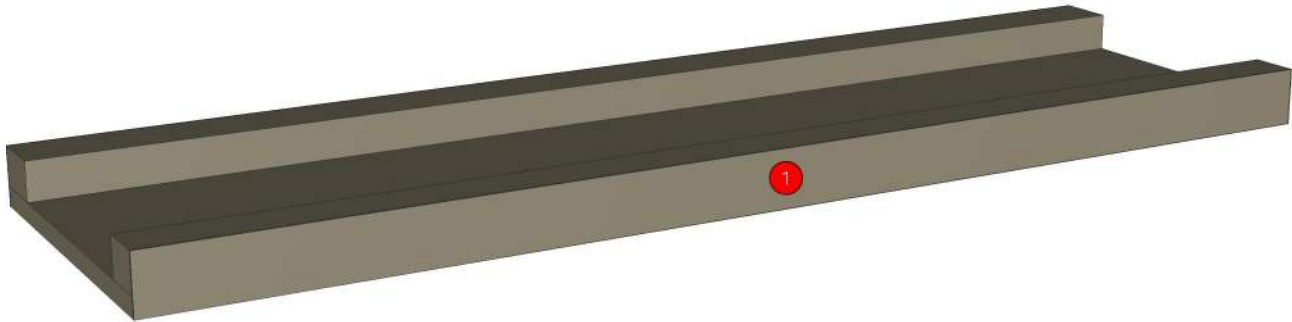

Model	RHYTHM_CN_LED_1017R		
Creator	CHALEAMPHON	.BCP Name	INDEX_C3D_KITCHEN2
Reviewer		Order	H001414
Approves		Date	20/12/2024

RHYTHM_CN_LED_1017R-1017X299X48

Colour

05.68=ML.BROWN NORDIC#BT1 (MATT WOODGRAIN)
20.04=ML.SANDSTONE#073_PEARL

Edge

01.381=1 ML.BROWN NORDIC BT1
01.155=1 SANDSTONE (P7-500M1)

R&D REVIEW	
☒	DWG.Customer
☒	Work Report
☐	Function
☐	สินค้าตรงตัวอย่าง
ผู้ทบทวน P.SAWAI	
<i>[Signature]</i>	

K101R-160151571