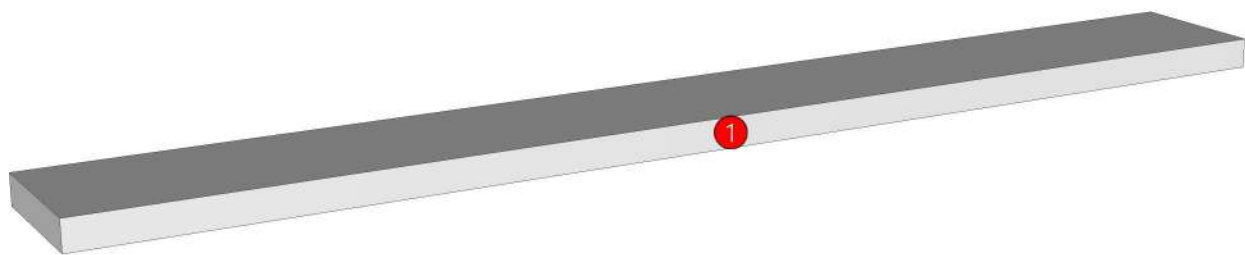

Model	ARISE_CRM_DUT500		
Creator	PASATHORN	.BCP Name	INDEX_C3D_KITCHEN2
Reviewer		Order	I003293
Approves	P.SAWAI	Date	06/08/2024

ARISE_CRM_DUT500-500X60X12

Colour
05.01=ML WHITE VM1012 18/18

Edge
01.47=1 WHITE

R&D REVIEW

☒ DWG.Customer

☒ Work Report

☐ Function

☐ สินค้าตรงตัวอย่าง

ผู้ทบทวน P.SAWAI

25/8/24

K100L-160151456	
K100R-160146862	K105-160151502
K101L-160151468	K106L-160151517
K101R-160146874	K106R-160146891
K102L-160146884	K107-160151534
K102R-160151478	
K103-160151495	

K104-160151495