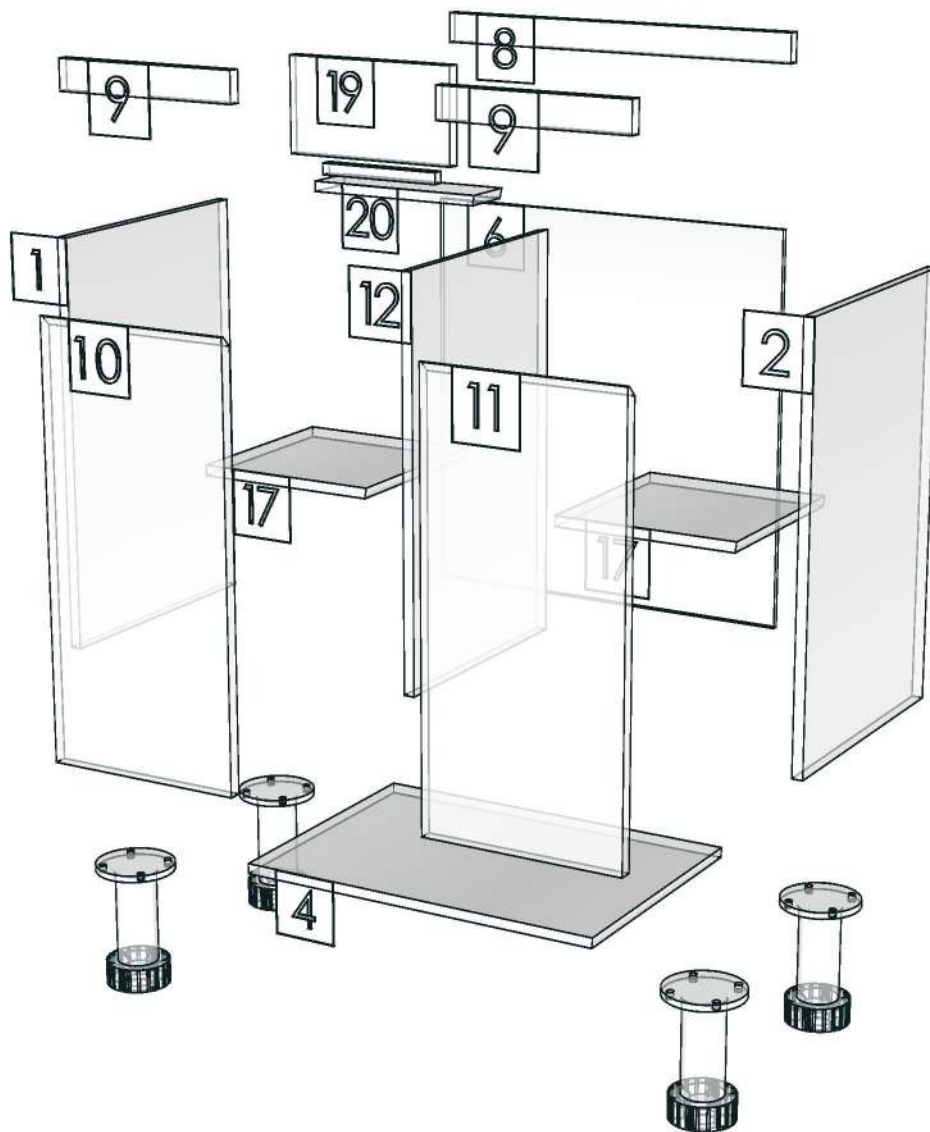

Model	-ARISE_CRM_DB612IGL		
Creator		.BCP Name	INDEX_C3D_KITCHEN2
Reviewer		Order	I003811
Approves		Date