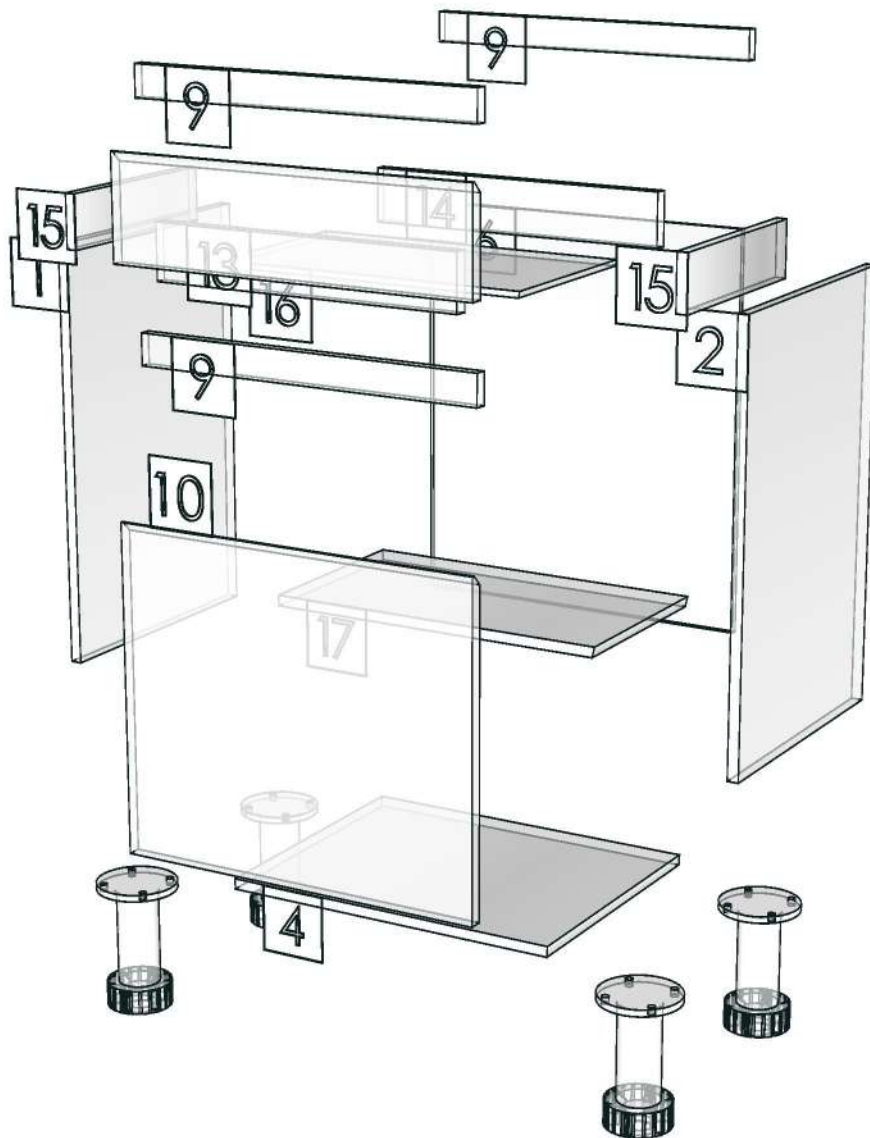

Model	-ARISE_CRM_DB551RI	.BCP Name	INDEX_C3D_KITCHEN2
Creator		Order	I003810
Reviewer		Date	
Approves			

12