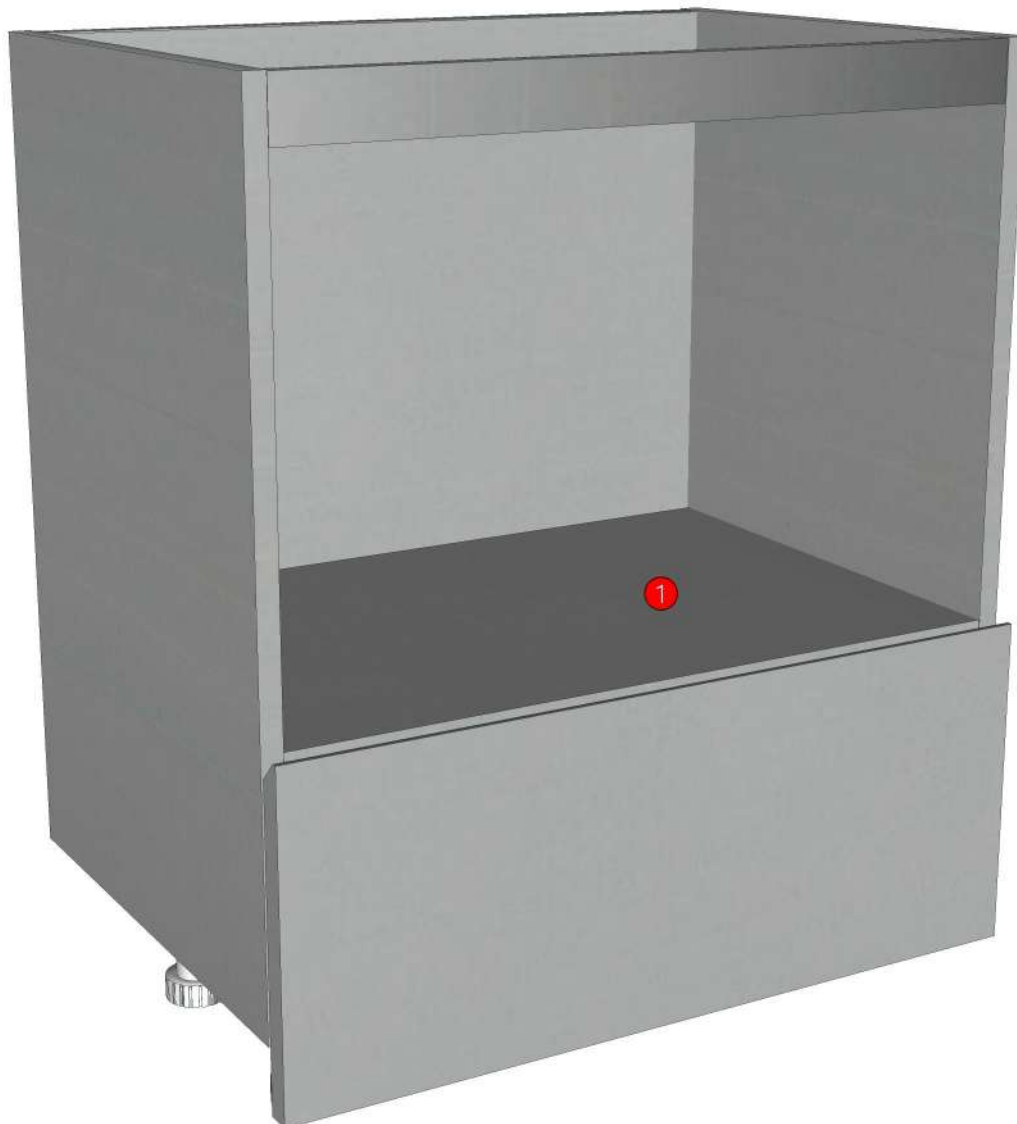

Model	ARISE_CRM_DBMV60IGR		
Creator	PASATHORN	.BCP Name	INDEX_C3D_KITCHEN2
Reviewer		Order	I003812
Approves		Date	18/12/2024

ARISE_CRM_DBMV60IGR-600X412X726

Colour

20.05=ML.MK3258_MATT
20.108=ML.GREY#MK3258 (SUPER MATT)

Edge

01.157=1 MD229

R&D REVIEW	
☒	DWG.Customer
☒	Work Report
☐	Function
☐	สินค้าตรงตัวอย่าง
ผู้ทบทวน _____	

K102R-160151478