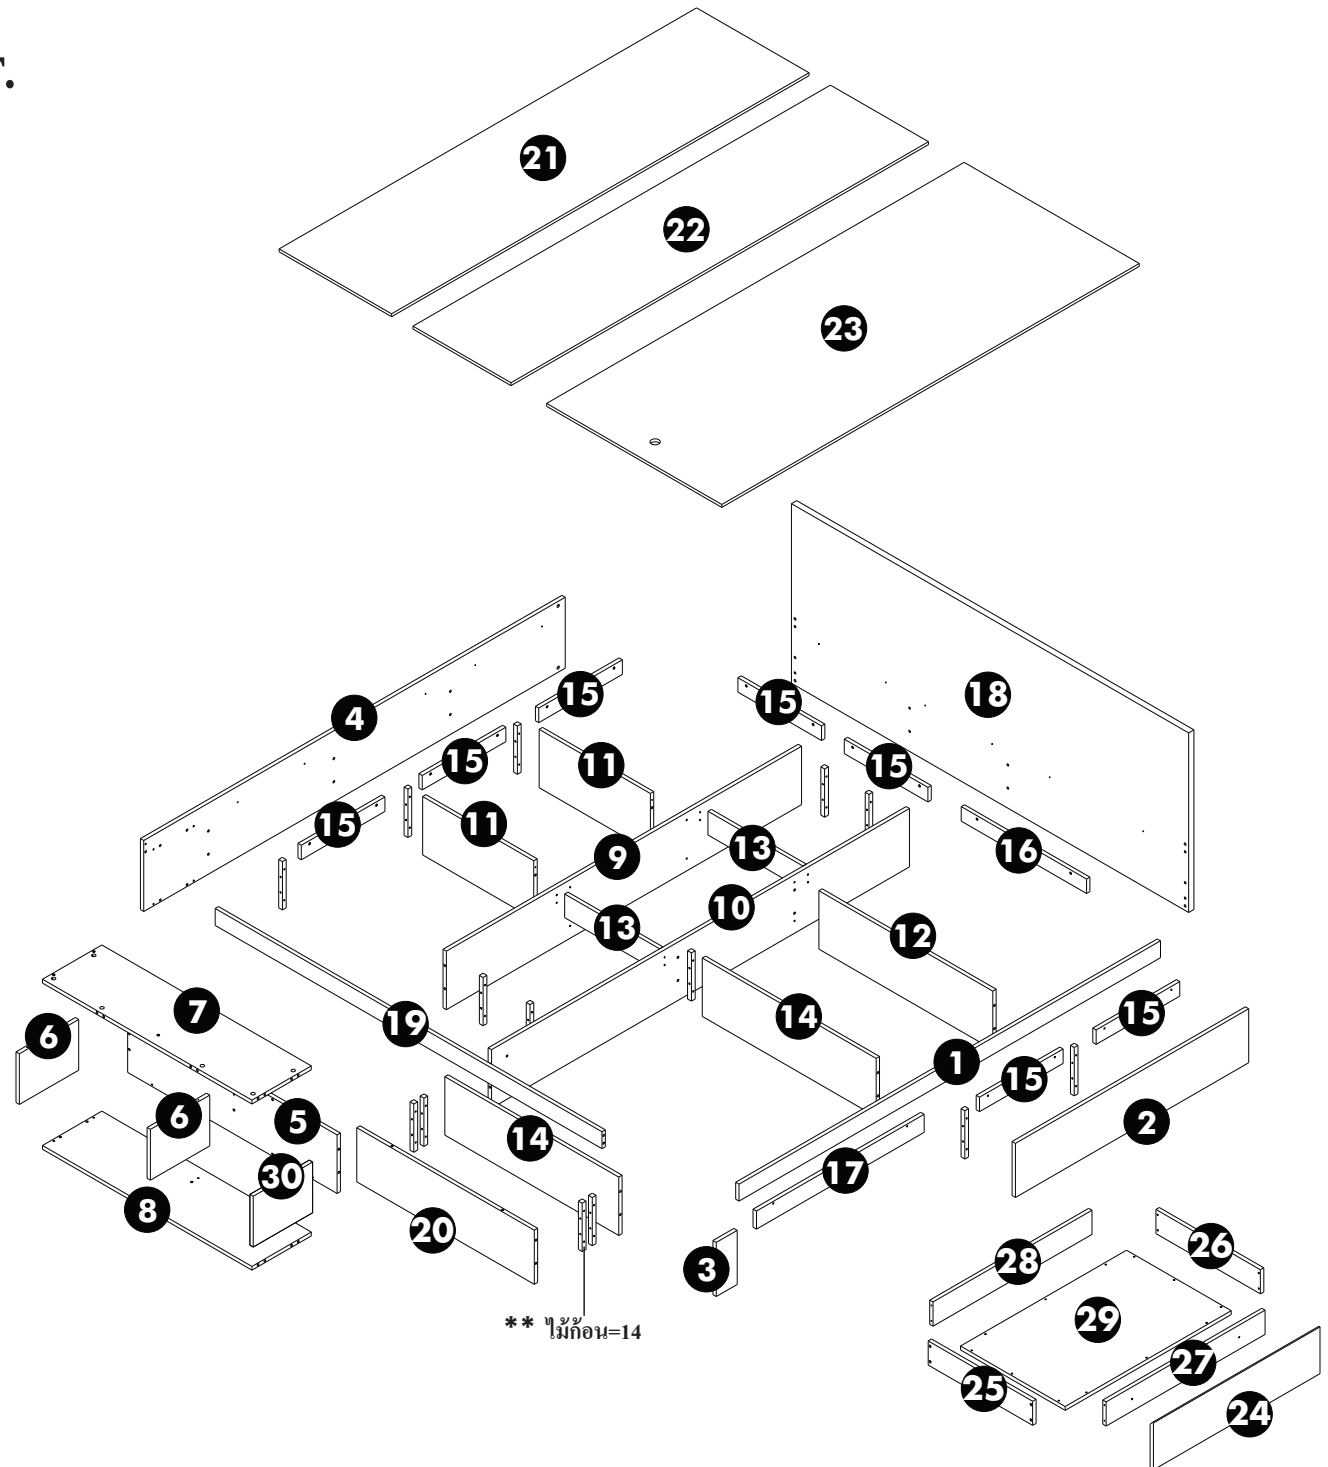

ESCENT-NKW L502R เตียง 6 FT.

เตียง 6 ฟุต

** ไม้กอน=14