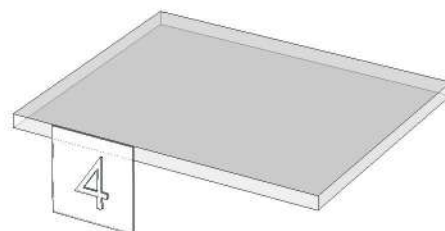

Model	-BASE_YPM		
Creator	CHALEAMPON	.BCP Name	INDEX_C3D_KITCHEN2
Reviewer		Order	H001301
Approves		Date	18/11/2024