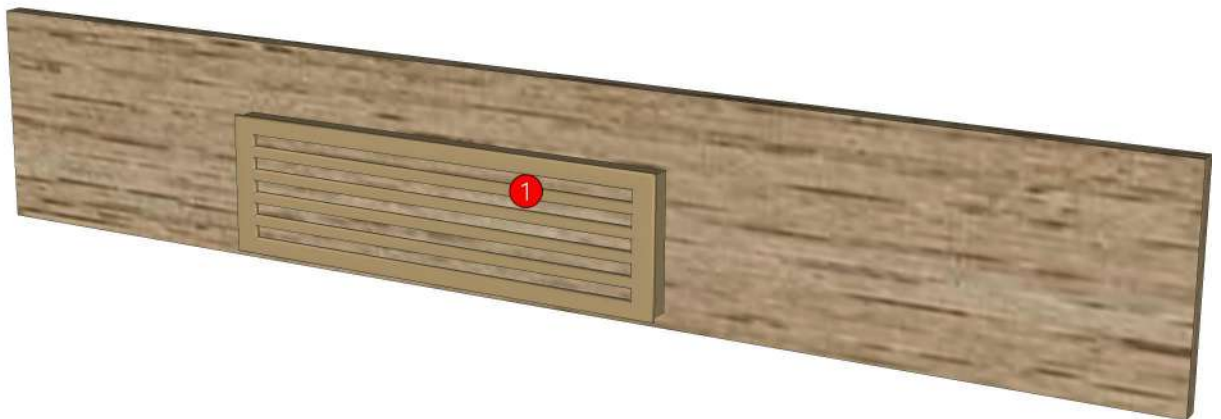

ADLER_DPLT_567G-567X9X100

Colour

05.67=ML.WHITE LAVA MARBLE#BT5 (SUPPER MATT)
05.66=ML.WOOD OAK#BT4 (MATT WOODGRIN)
20.07=ML.WHITE #VM1012 18/18(MATT)

Edge

01.380=1 ML.WHITE LAVA MARBLE BT5
01.369=1 WOOD OAK (BT4)
01.47=1 WHITE