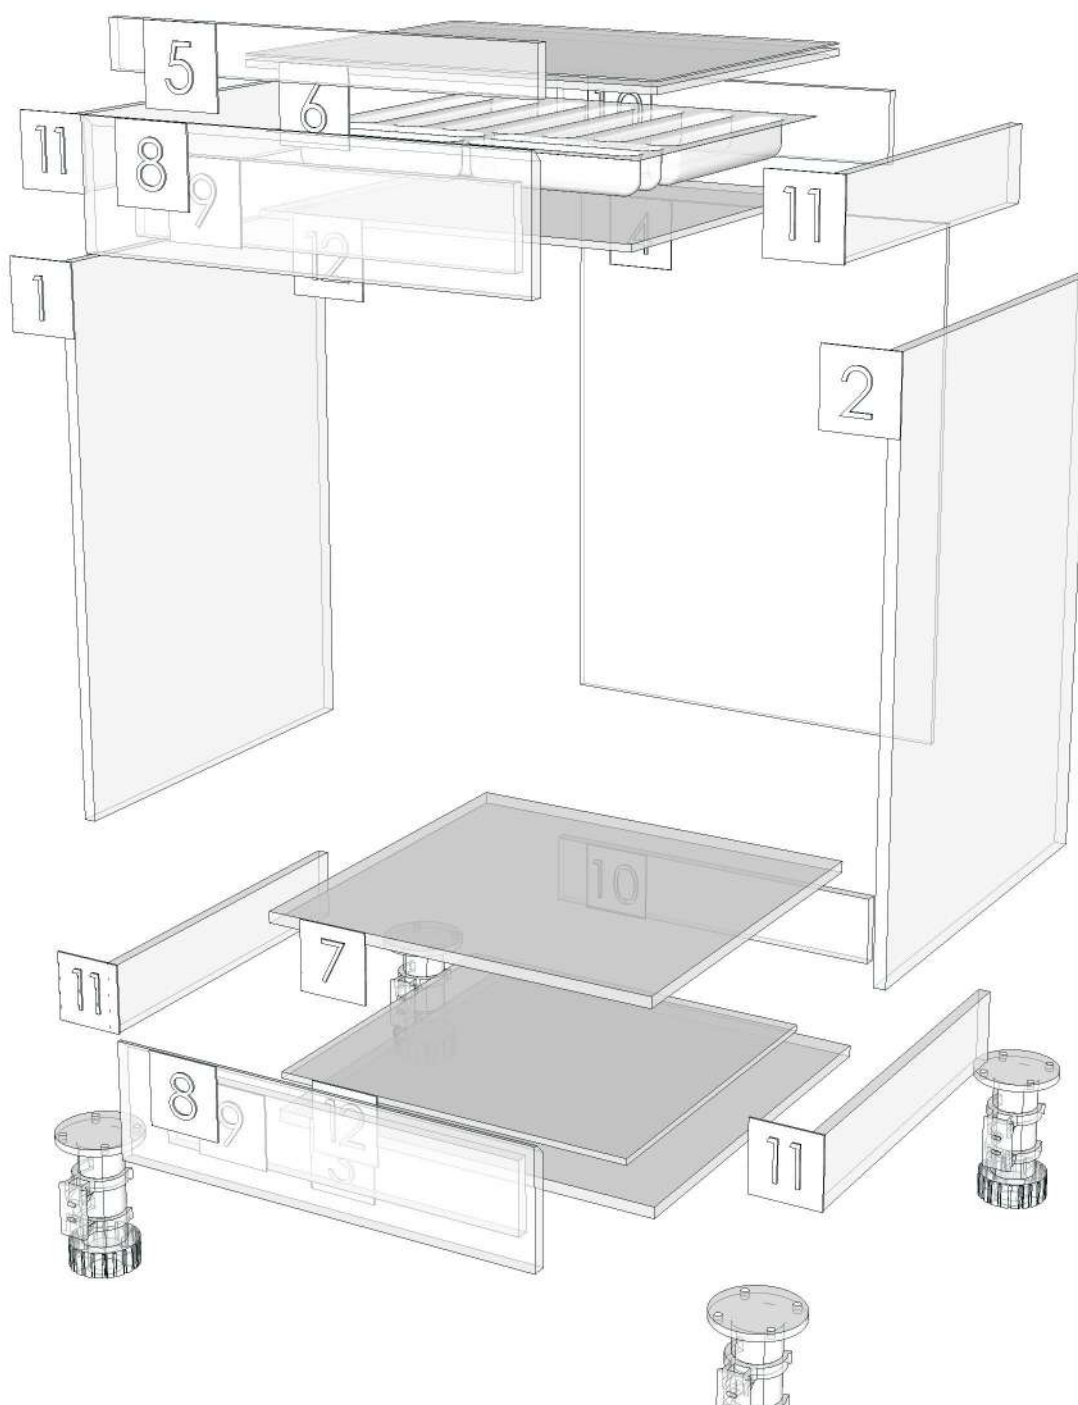

Edge

01.47=1 WHITE
01.103=1 GRAND OAK AQ2 _ A613TH00

- K100R-160146703
- K101R-160149330
- K102R-160149340
- K103R-160149351
- K104R-160149361
- K105R-160149371

Model	-1PLUS_CRM		
Creator	CHALEAMPHON	.BCP Name	INDEX_C3D_KITCHEN2
Reviewer		Order	H000947
Approves		Date	04/05/2024