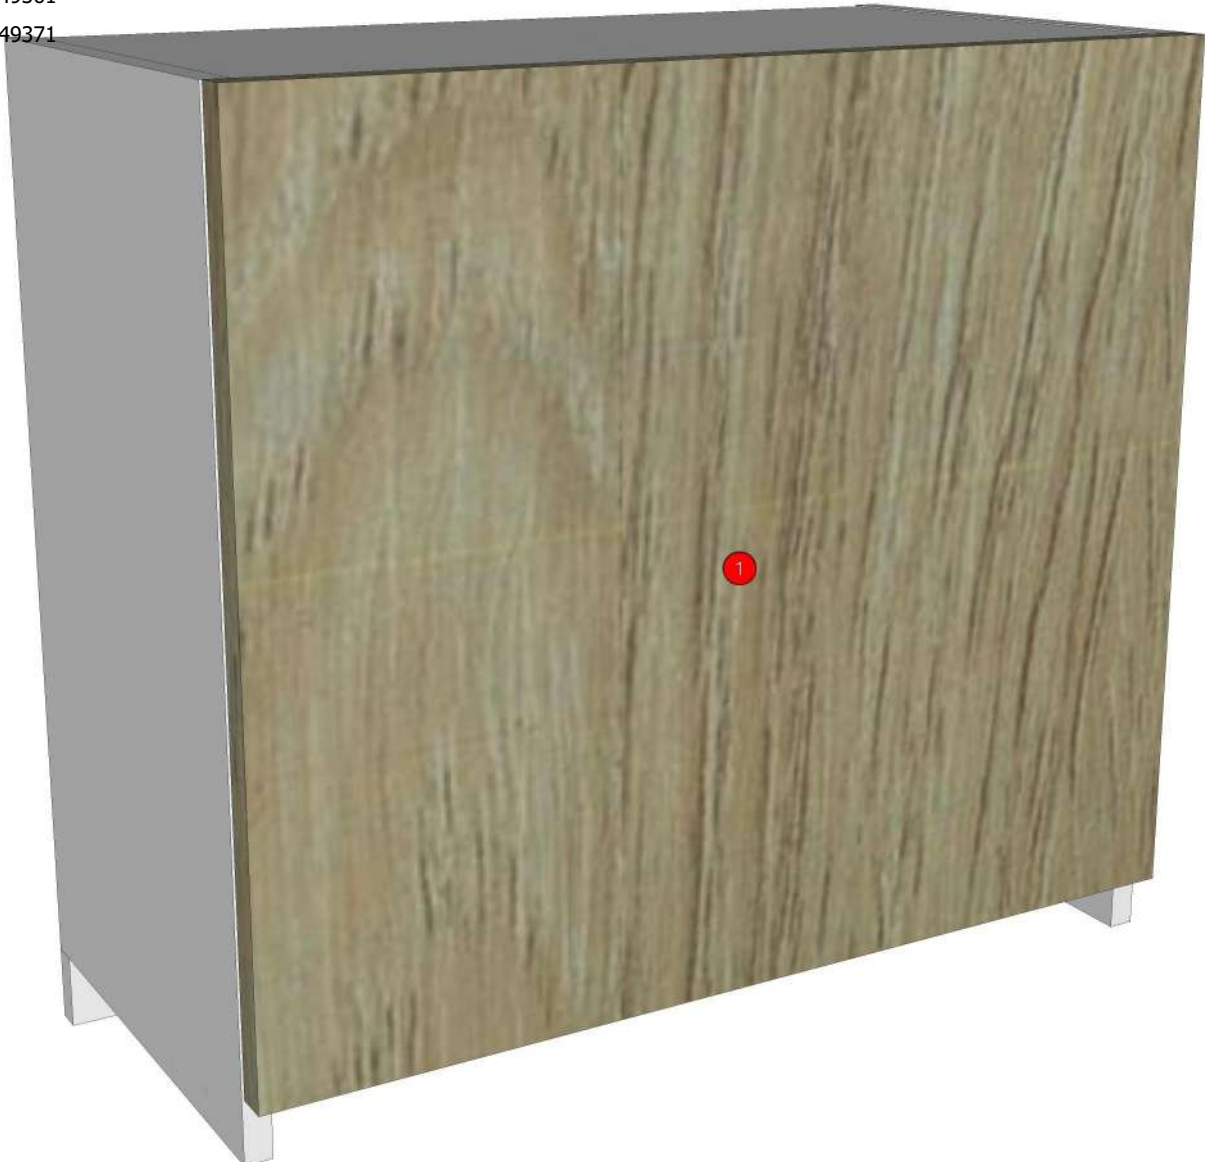

1PLUS_CRM_DL60HL-600X300X555

Colour

05.01=ML WHITE VM1012 18/18
07.18=AQ2 GRAND OAK WOODRIFT

Edge

01.47=1 WHITE
01.103=1 GRAND OAK AQ2 _ A613TH00

K100R-160146703
K101R-160149330
K102R-160149340
K103R-160149351
K104R-160149361
K105R-160149371