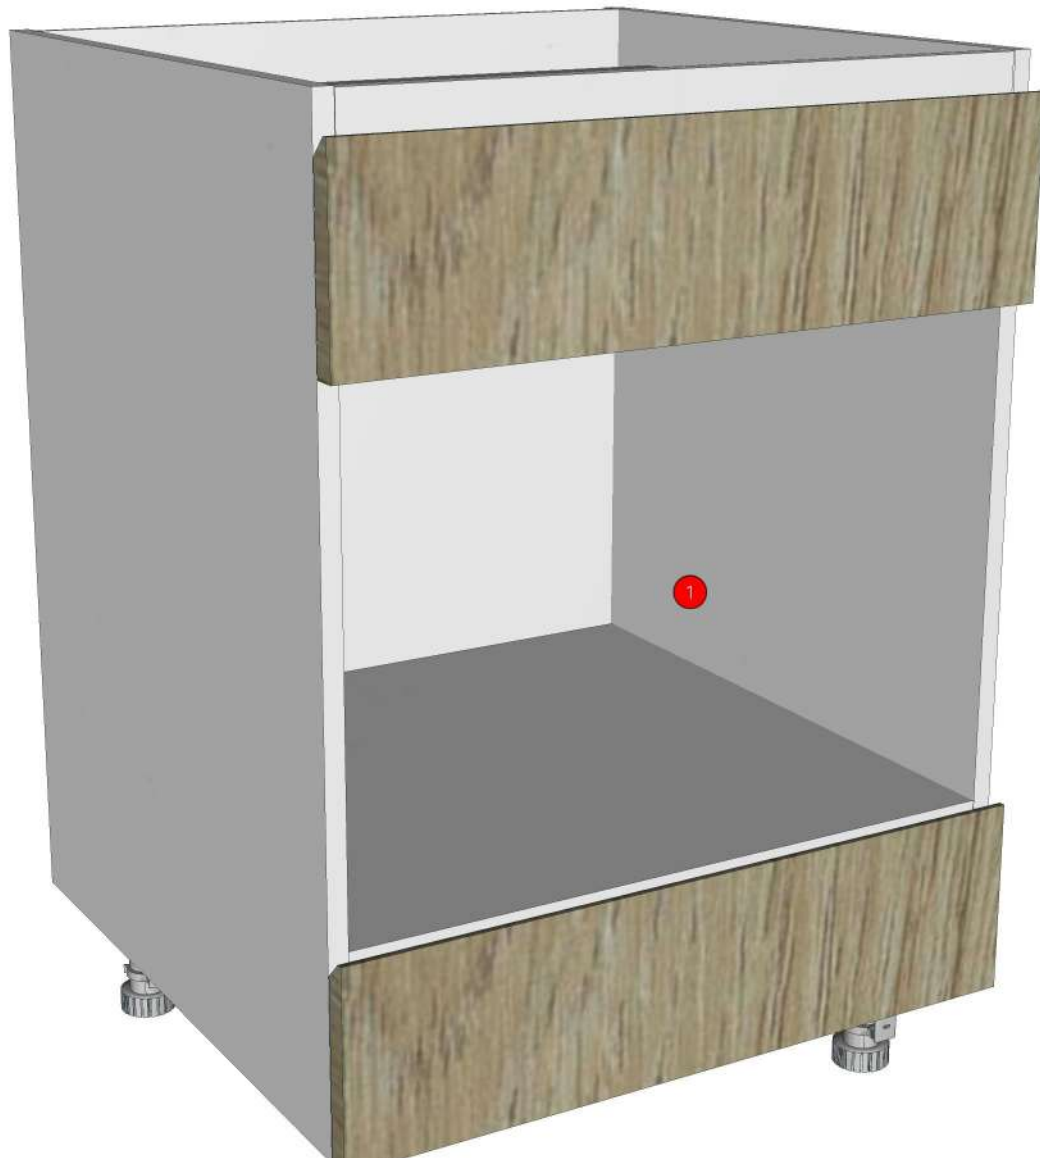

1PLUS_CRM_DBH602-600X570X760

Colour

05.01=ML WHITE VM1012 18/18
07.18=AQ2 GRAND OAK WOODRIFT

Edge

01.47=1 WHITE
01.103=1 GRAND OAK AQ2 _ A613TH00

- K100R-160146703
- K101R-160149330
- K102R-160149340
- K103R-160149351
- K104R-160149361
- K105R-160149371