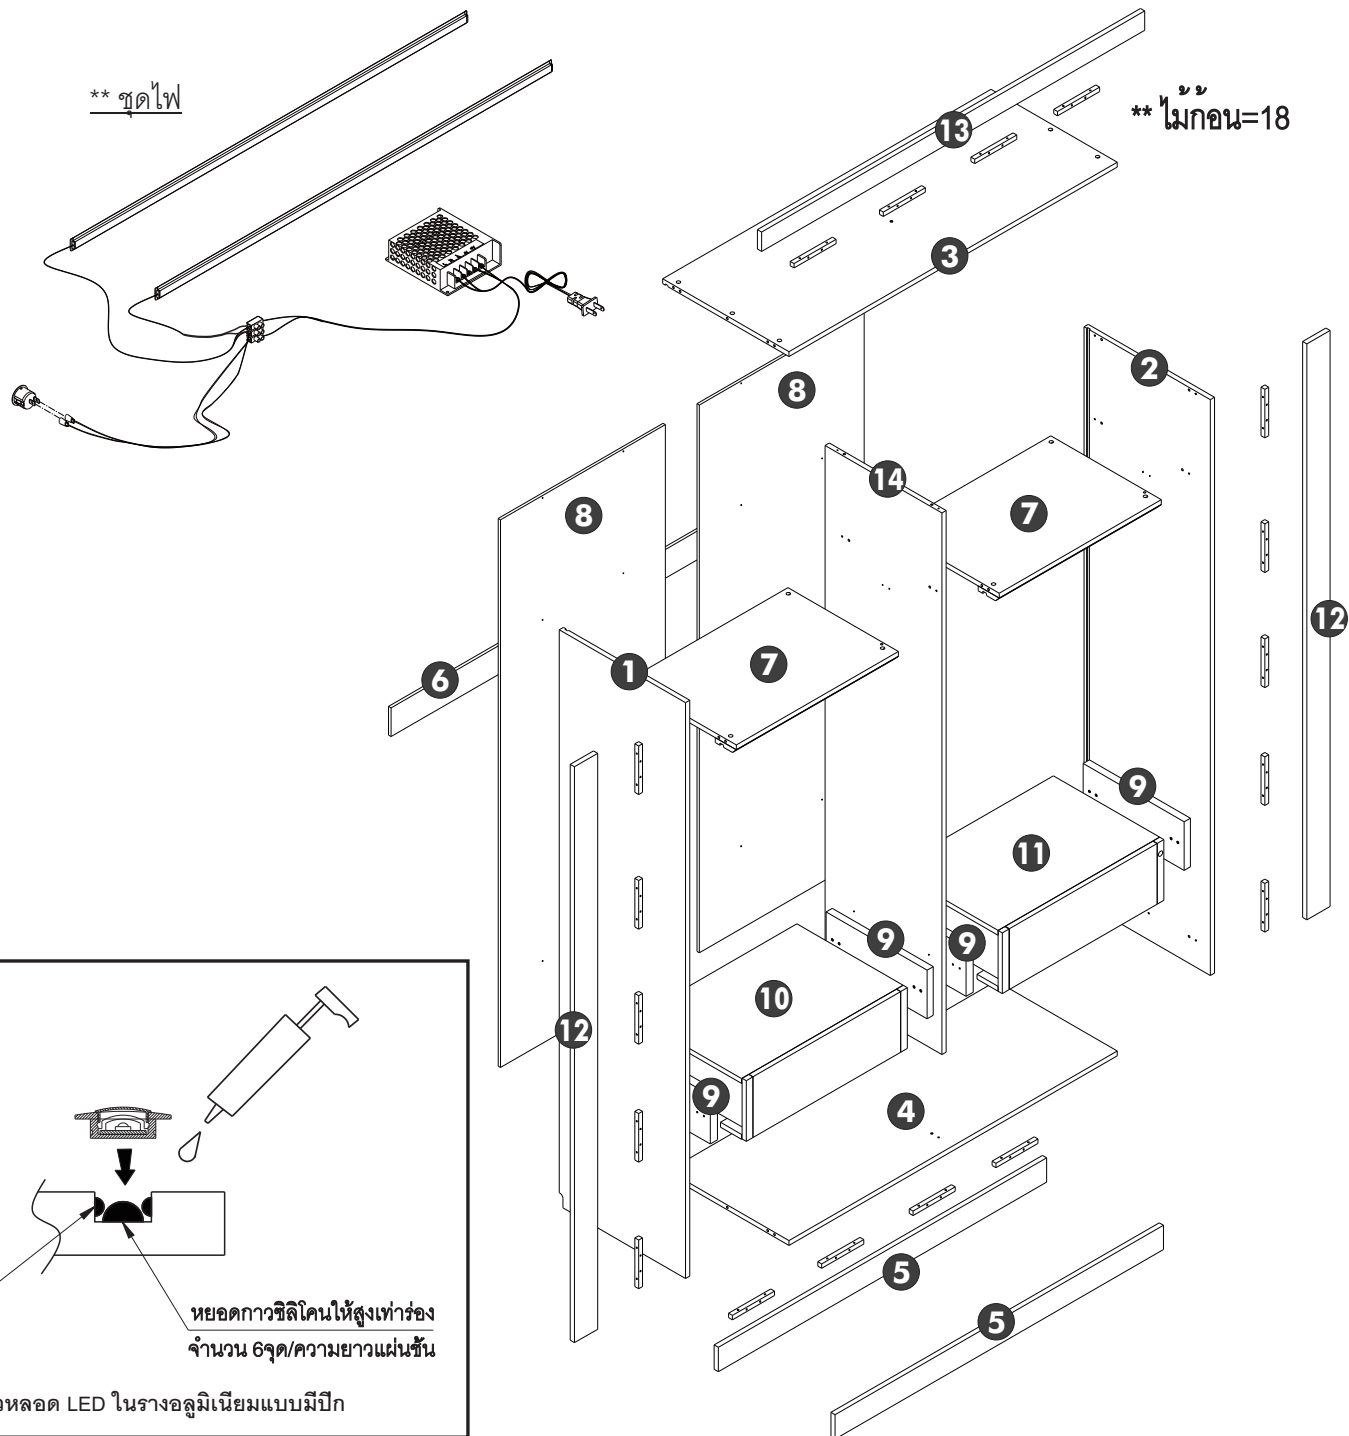

VEHHA-HH N132 ตู้เสื้อผ้า

PJ : VEHHA-HUAHIN

หยอดกาวข้างร่องยาวตลอดแนว

หยอดกาวซิลิโคนให้สูงเท่าร่อง
จำนวน 6จุด/ความยาวแผ่นชั้น

Detail : หยอดกาวหลอด LED ในรางอลูมิเนียมแบบมีปีก