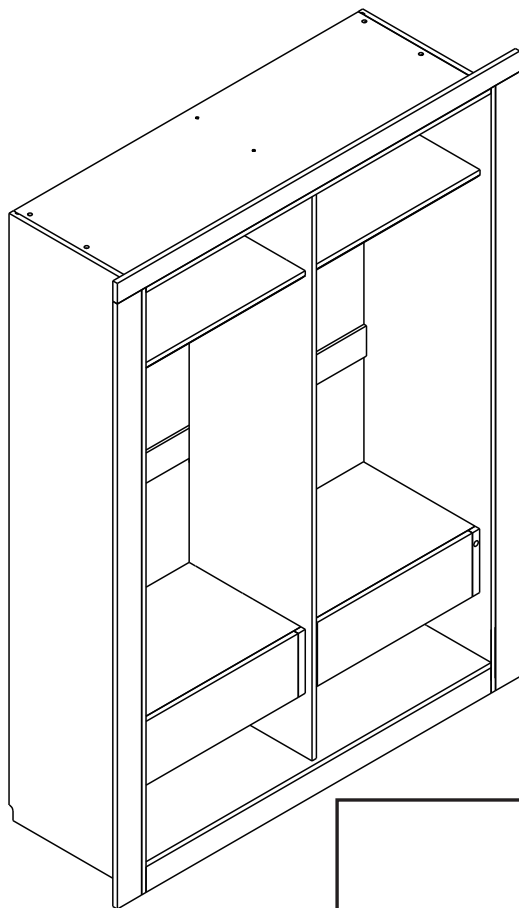

VEHHA-HH N132 ตู้เสื้อผ้า

PJ : VEHHA-HUAHIN

หยอดกาวข้างร่องยาวตลอดแนว

หยอดกาวซิลิโคนให้สูงเท่าร่อง
จำนวน 6จุด/ความยาวแผ่นชั้น

Detail : หยอดกาวหลอด LED ในรางอลูมิเนียมแบบมีปีก