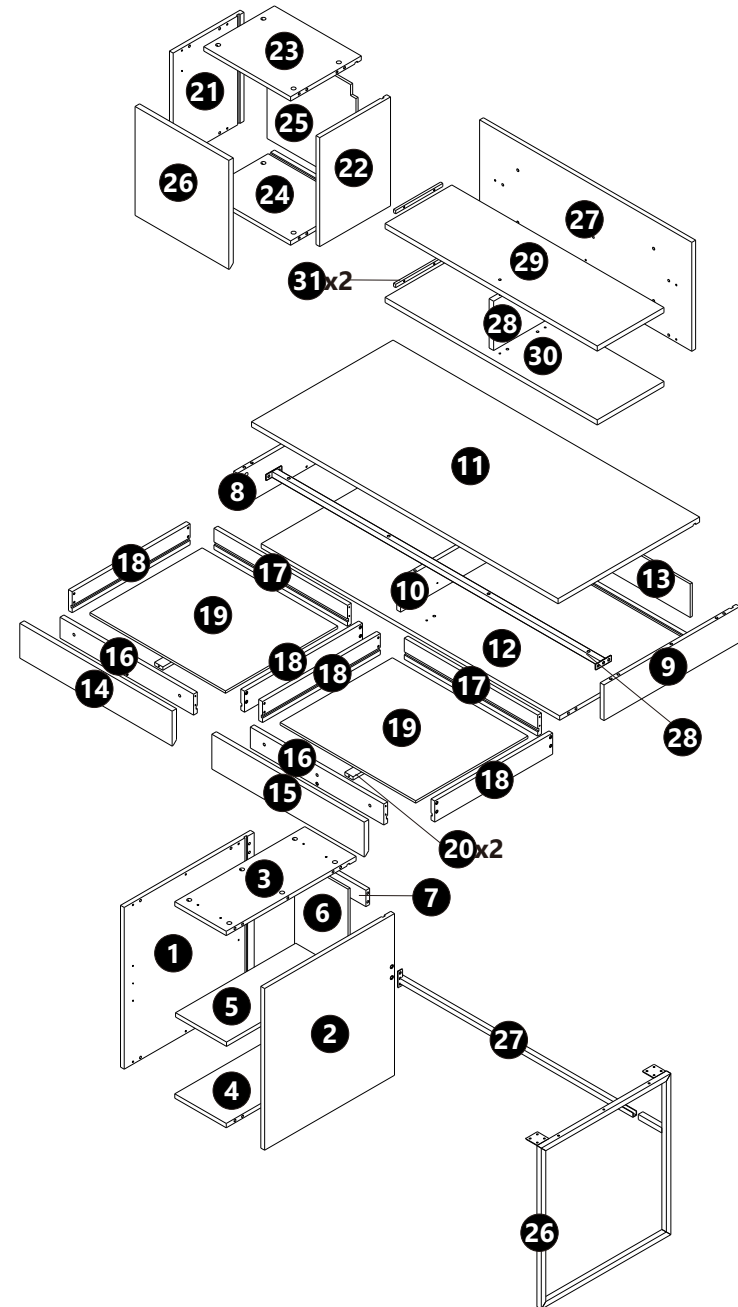

# PJ. ONE PLUS เจริญเมือง

โต๊ะทำงาน 160148902 (N505)

230125-0:160148902 (N505)